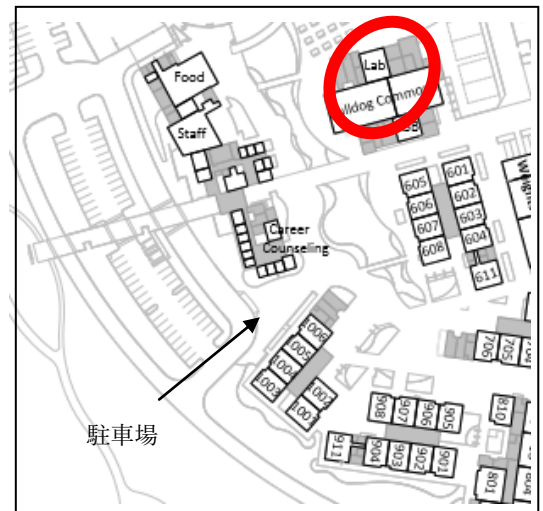

2022年度 西大和学園補習校アーバイン校舎 小学部内部進学説明会

師走の候、平素は本校教育活動に多大なご理解とご協力を賜り、心よりお礼申し上げます。幼稚園卒園を来春に控え、小学生になる期待に胸を膨らませていることと存じます。

さて、来年度小学部入学を迎えるにあたり、本校小学部に内部進学する園児の保護者を対象にした説明会を開催いたします。

小学部での学習、入学までのご準備等について説明させていただきます。お子様が安心して進学への準備ができますよう、新年のお忙しい折ではございますが、是非ご参加ください。尚、新型コロナウイルス感染症予防のため、ドアを開け換気のよい状態にいたします。気温が低い場合に備え、上着をお持ちいただきますようお願いいたします。

1. 日時 2023年 1月 7日(土)
9:00~10:00
2. 場所 Student Union (右図)
場所が変更になった場合は、追ってご連絡いたします。
3. 内容 入学までにご用意いただくもの
指導教科・手続きについて

西大和学園補習校
校長 西川 勝行