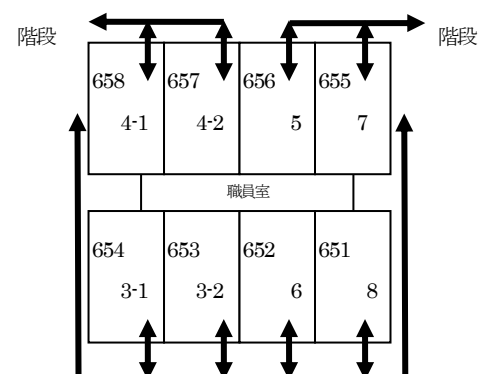

- ※必ず登校前までに保護者ページよりご自身のクラスを確認しておいてください。
- ※登校する位置に学級のプレートを置くので、お子様を下記の位置までお連れください。
- ※広さの都合上、保護者の皆様には、始業式・着任式にご参加いただけませんのでご了承ください。
- ※下校時は担任が下校位置までお子様をお連れしますので、車を駐車してお迎えをお願いします。
- ※持ち物は、筆記用具、ノート、軽食（スナックタイム用）です。
- ※4～6年生は3年次に配付した地図帳を持参させてください。
- ※教科書や副教材を配布する予定です。大き目の丈夫な袋を持参させてください。

登下校場所

【1階】

【2階】