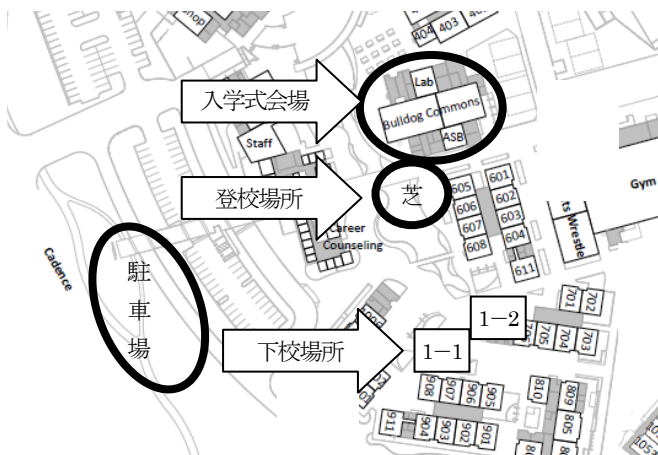

2024年度 小中学部入学式のご案内

春暖の候、保護者の皆さまにおかれましては、益々ご健勝の事と存じます。平素は本校教育振興のためご協力をいただきありがとうございます。さて、この度小学部入学式を下記の通り挙行いたす運びとなりました。公私ともにご多量のところ誠に恐縮でございますが、栄えある船出の式にご臨席賜りますようご案内申し上げます。尚、4月20日(土)より、便覧4ページの「7. 校時表(基本)」に沿った授業となります。

日時 2024年4月13日(土)
登校 新1,7年生 10時10分
式典 下記の位置までお子さまをお連れください。お子様と入学式の練習をします。遅刻しないようお願いいたします。保護者の方は下記の登校場所でお待ちいただき、開式直前に会場にお入りください。
新1,7年生 10時20分～10時45分
場所 Portola High School, Student Union 1001 Cadence, Irvine CA 92618
下校 新1年生 12時55分 新7年生 13時05分

時間	当日の流れ
10:10～10:20	入学式の練習 お子様が先に会場に入り、保護者の方は開式直前に入場していただきます。
10:20～10:45	入学式・学級写真撮影・保護者とともに教室移動 ご家庭ごとの記念撮影は下校後(※)にお願いします。
10:50～11:40	3時間目授業 教室にて保護者に教科書を配付し、保護者退室後、3時間目授業開始
11:40～12:00	スナックタイム
12:00～12:45 12:00～12:50	1年4時間目授業 7年4時間目授業
12:55～13:10 13:05～13:15	1年下校・各ご家庭入学記念撮影(※) 7年下校・各ご家庭入学記念撮影(※)
※必ず登校前までに保護者ページよりご自身のクラスを確認しておいてください。 ※下校時は担任が下校位置までお子様をお連れしますので、車を駐車してお迎えをお願いします。 ※下校時に各ご家庭で記念撮影をする時間を設けておりますので、入学式前後の記念撮影はお控えください。 ※持ち物は、筆記用具、ノート、軽食(スナックタイム用)です。 ※入学式当日の服装は、軽装で結構です。 ※教科書や副教材を入れる大き目の丈夫な袋をご持参ください。	

4月20日より教室に登校してください

608 1-1
607 1-2
655 7年(2階)