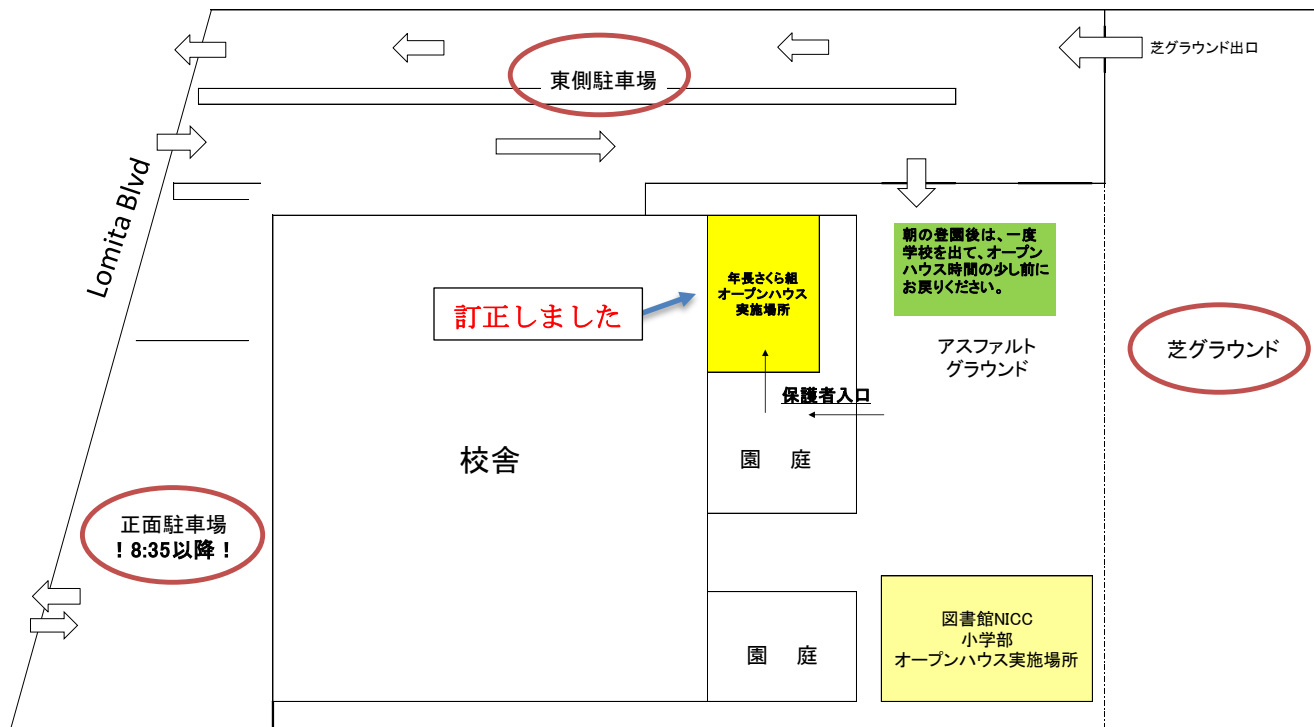

※指定の時間にどうしても参加が難しい方のみ、担任へお知らせください。

※保護者の方の入れ替えのため、参観後は速やかに学校よりご退出ください。

※当日、保護者の皆様はさくら組教室のみ入室可とし、他の教室等には入れません。

#### 2. 場所 : 年長さくら組教室

3. オープンハウス参加にあたって保護者の方へのお願い

- ① 密を避けるため、保育室に同時にお部屋にお入りいただける方は、**1家庭1名までです**。2人名でいらっしゃる場合は、**ご家族内**でご相談のうえ、**途中で入れ替り**をお願いします。
- ②参加できるのは定められた時間のみです。
- ③ 車は1家庭1台まででお願いします。2台目以降は学校敷地外に駐車してください。
- ④ 感染対策のため、保護者の方自身の体調がすぐれないときは参加をお控えください。
- ⑤ 教室入室時に、**マスク着用、検温、グリーンスクリーン提示**をお願いします。
- ⑥ 教室内の飲食、写真・動画の撮影は固く禁じます。**NO CAMERA, NO FOOD, NO DRINK**
- ⑦ 保護者会は時間の都合上、ありません。

## オープンハウス駐車場（3か所：正面、東、芝）

※車は1家庭1台まででお願いします。2台目以降は学校敷地外に駐車してください。

※登校ロータリーでお子様を降ろした後、**一度学校から出て、オープンハウス時間より少し前**に来校してください。

※入退場の際は、歩行者に特にお気を付けください。

※次のクラスとの入れ替えのため、参観後はすみやかに学校よりご退出ください。