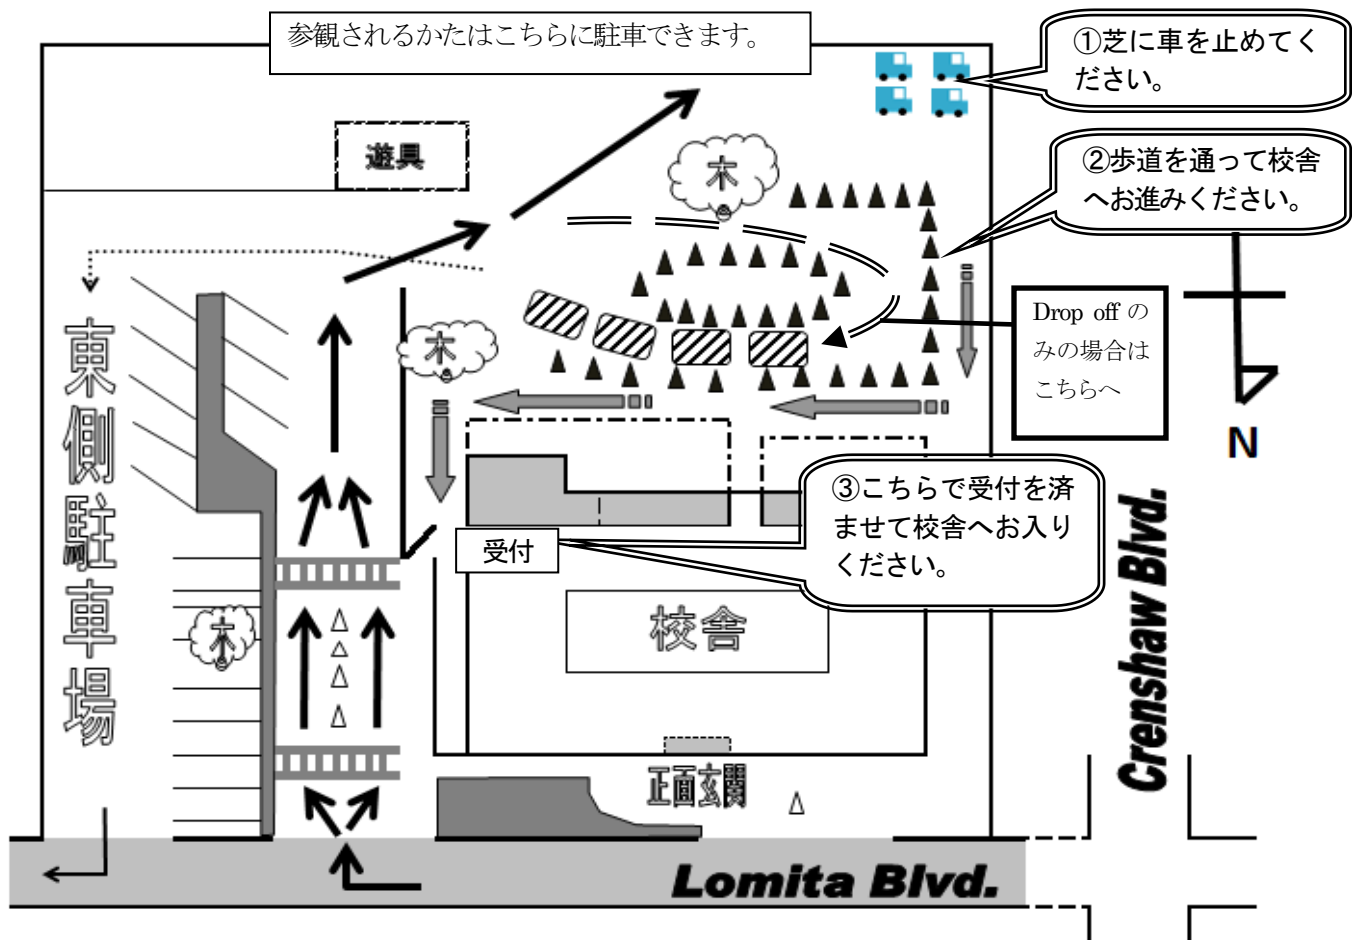

幼稚園オープンハウス駐車場（芝グラウンド）