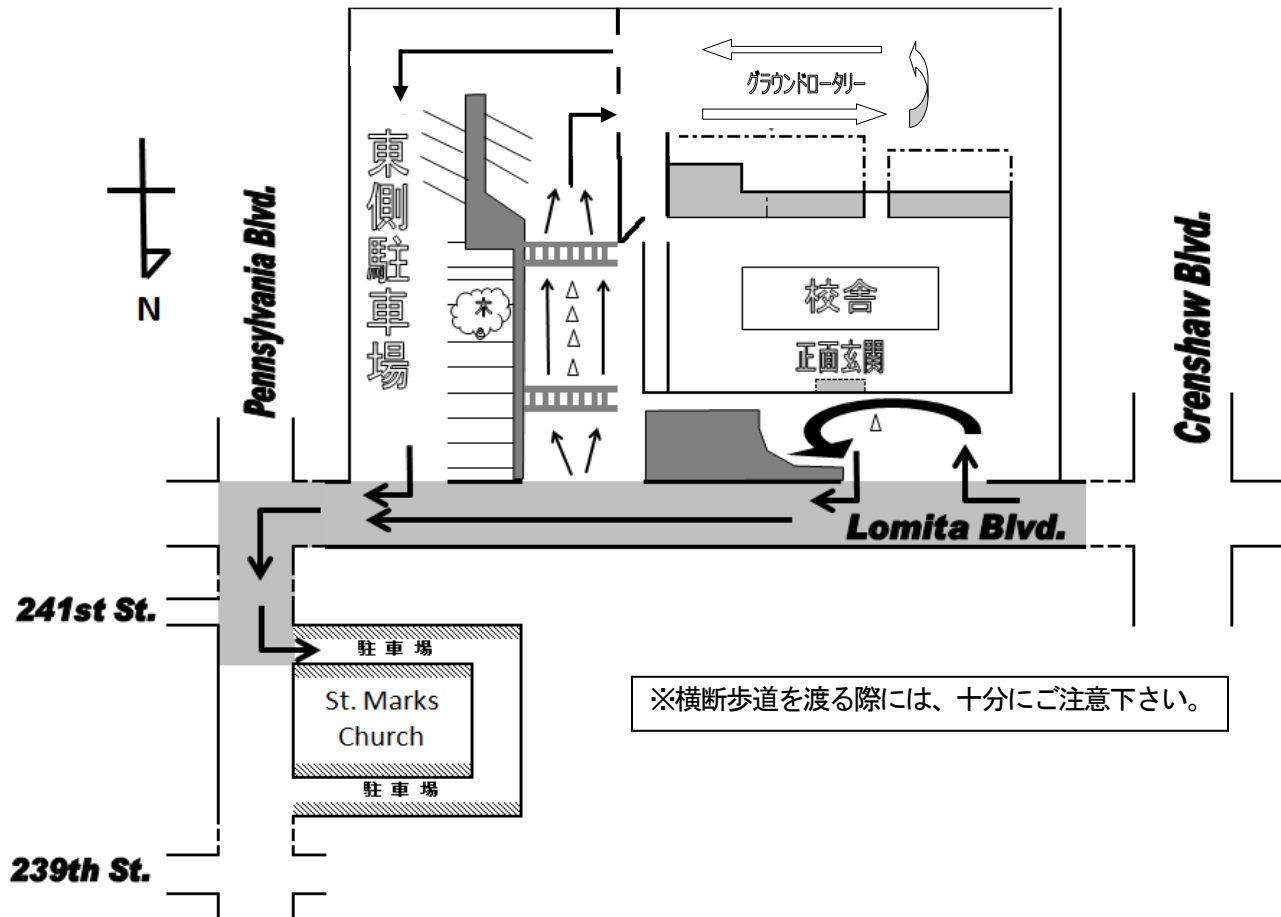

オープンハウス予備駐車場（セントマークス教会）

お願い

教会の駐車場の使用時間は、11:30までとなっております。11:00に全体保護者会は終了いたします。速やかにお車の移動をお願いいたします。