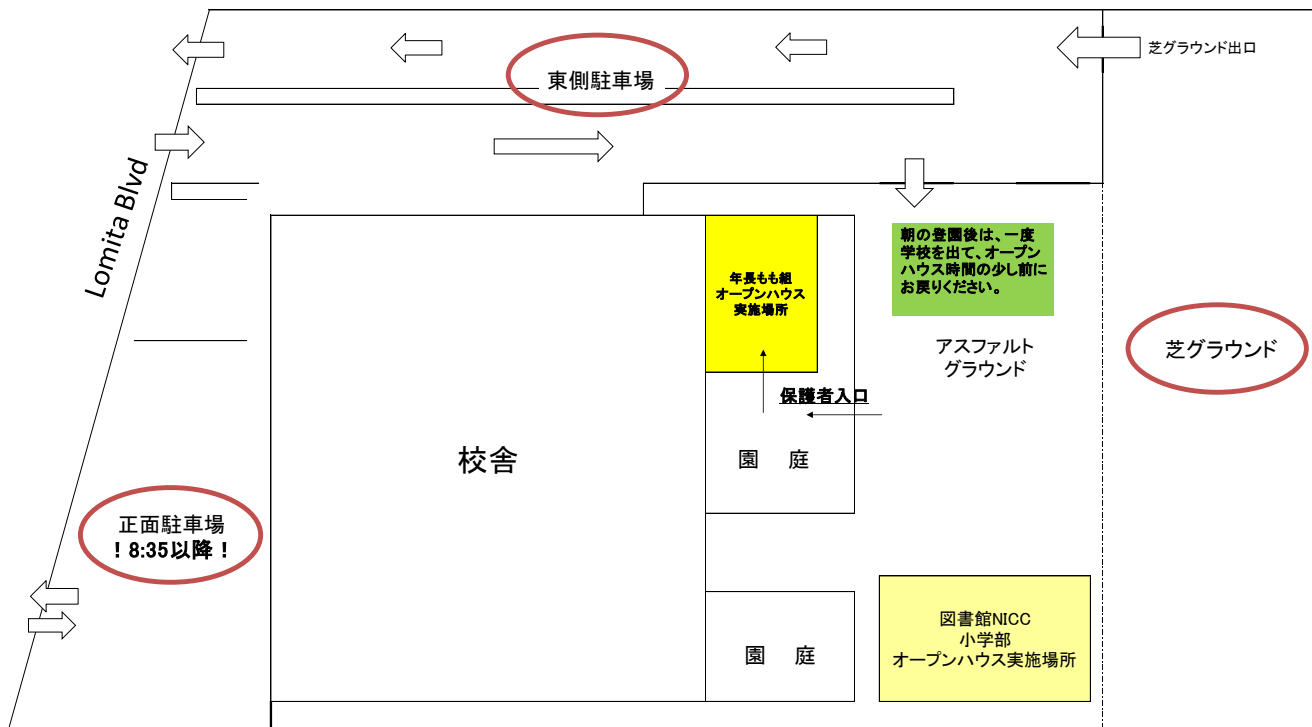

#### 2. 場所: 年長さくら組教室

3. オープンハウス参加にあたって保護者の方へのお願い

- ① 密を避けるため、保育室に同時にお部屋にお入りいただける方は、**1家庭1名までです**。2人名でいらっしゃる場合は、**ご家族内**でご相談のうえ、**途中で入れ替り**をお願いします。
- ②参加できるのは定められた時間のみです。
- ③ 車は1家庭1台まででお願いします。2台目以降は学校敷地外に駐車してください。
- ④ 感染対策のため、保護者の方自身の体調がすぐれないときは参加をお控えください。
- ⑤ 教室入室時に、**マスク着用、検温、グリーンスクリーン提示**をお願いします。
- ⑥ 教室内での飲食、写真・動画の撮影は固く禁じます。**NO CAMERA, NO FOOD, NO DRINK**
- ⑦ 保護者会は時間の都合上、ありません。

## オープンハウス駐車場（3か所：正面、東、芝）

※車は1家庭1台まででお願いします。2台目以降は学校敷地外に駐車してください。

※登校ロータリーでお子様を降ろした後、**一度学校から出て、オープンハウス時間より少し前**に来校してください。

※入退場の際は、歩行者に特にお気を付けてください。

※次のクラスとの入れ替えのため、参観後はすみやかに学校よりご退出ください。