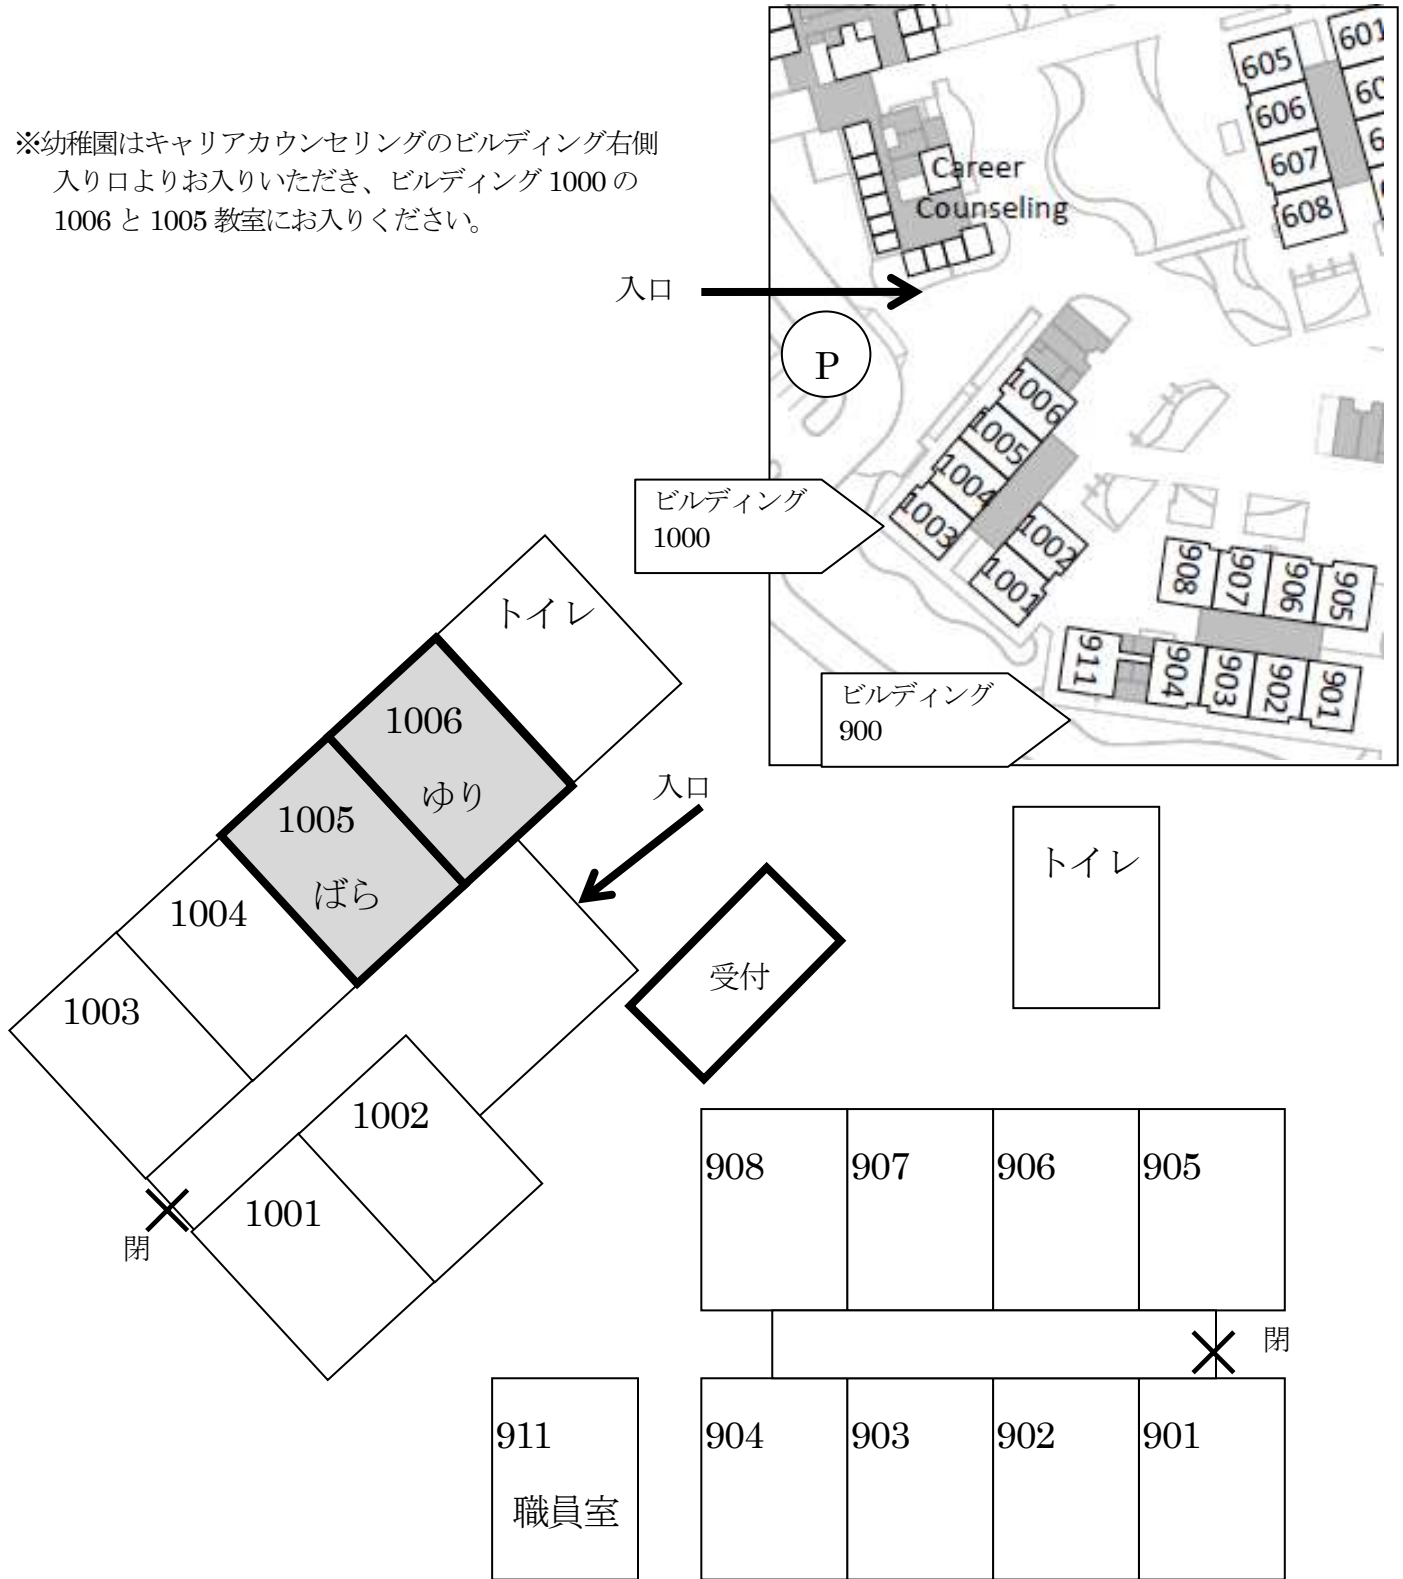

#### 1. 日時・場所

2017年 6月17日（土） 9:30～10:30（公開）

新校舎：Portola High School 1001 Cadence Irvine CA, 92618

#### 2. オープンハウス時間割

時間	幼稚園
8:35～8:45	登園
8:50	朝の会
9:30～10:30	ひらがなワークブック（もじワーク学習）
	製作あそび
10:30～12:30	外あそび
	軽食時間
12:35～12:50	帰りの会
12:55	降園

#### 3. ご参観時のお願い

※子どもたちの安全確保のため、入り口にて必ず受付をお済ませの上、ご入場ください。

※オープンハウスは一般公開も兼ねておりますので、子どもたちのプライバシーを守るためにも授業時間中のカメラ・携帯電話での写真撮影やビデオ撮影はお控えくださいますようお願い申し上げます。

\*\*校舎地図\*\*

※幼稚園はキャリアカウンセリングのビルディング右側  
 入り口よりお入りいただき、ビルディング 1000 の  
 1006 と 1005 教室にお入りください。