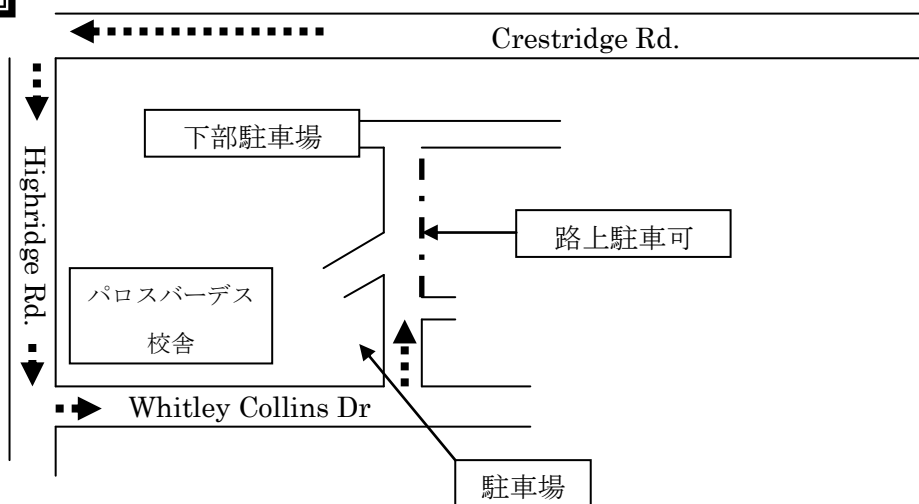

### 記

日時： 1月23日(土) 授業見学 9:10~10:00、説明会 10:00~10:30

場所： 西大和学園補習校パロスバーデス校舎

(Ridgecrest Intermediate School 28915 Northbay Rd, Rancho Palos Verdes, CA)

授業見学：各教室、 説明会：403号室(職員室横)(学校までの地図は裏面をご参照ください)

時間割：

	学級	4-1	4-2	5-1	5-2
1	9:10~9:40	理科/社会/体育		国語1	算数
2	9:45~10:00	算数	国語1	理科/社会/体育	
	10:00~10:30	説明会(403号室：職員室横)			

ロミタ校舎からパロスバーデス校舎までの地図

校舎周辺地図

こちらも駐車可

受付

リッジクレスト  
インターミディエッ  
ト・スクール  
Ridgecrest  
Intermediate School

路上駐車可

駐車場