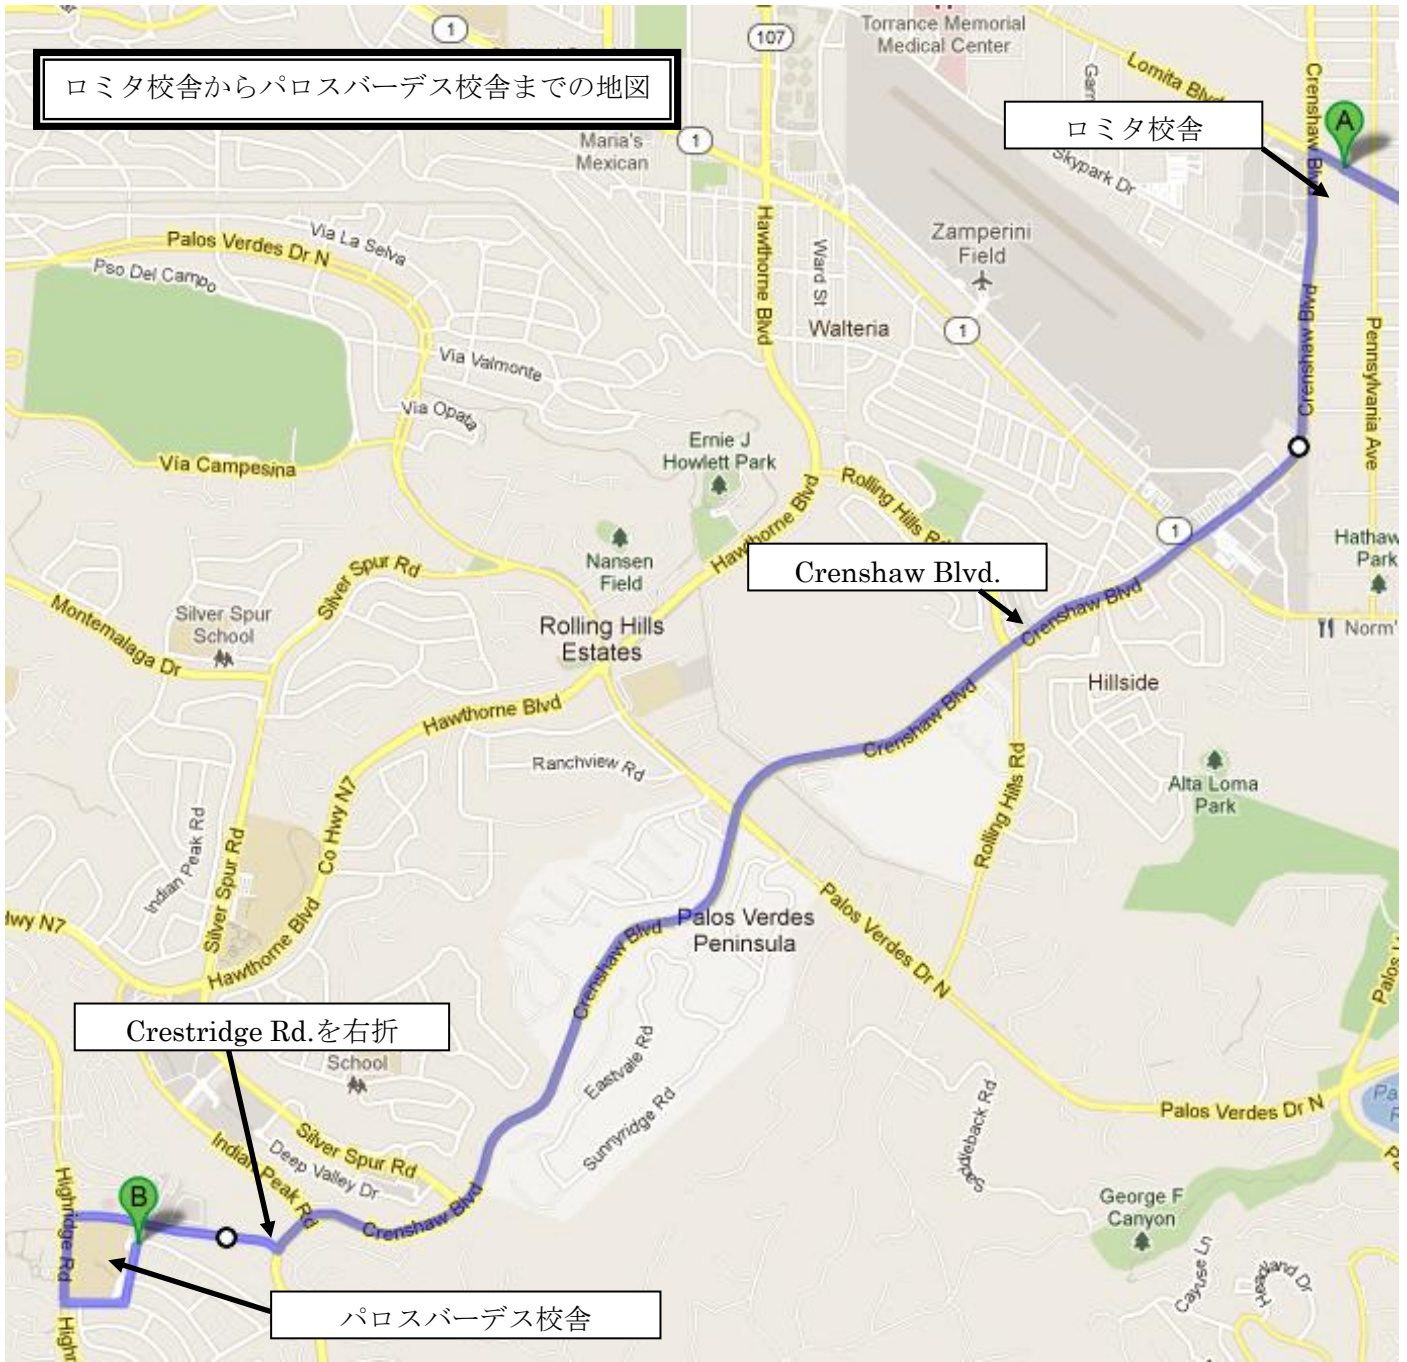

新年度の開始に先立ち、保護者の皆様方へパロスバーデス校舎への理解をより深めていただくために、次年度新4年生保護者対象にPV校舎見学会・説明会を行いたいと思います。

授業公開を行う時間帯は9:10から10:00までの間で、公開する授業は4、5年生の授業です。詳しくは下記の時間割をご参照ください。また、公開授業後は説明会を行います。

参加に際して、出席希望はとりません。当日は事務室で受付をしてから見学をしていただきます。また、今回の機会以外には校舎見学及び説明会を設ける予定はございません。新年度からの選択授業を含めた学校生活をスムーズに行うためにも、できる限りご出席いただきますよう、よろしくお願い申し上げます。

### 記

日時： 1月23日(土) 授業見学 9:10~10:00、説明会 10:00~10:30

場所： 西大和学園補習校パロスバーデス校舎

(Ridgecrest Intermediate School 28915 Northbay Rd, Rancho Palos Verdes, CA)

授業見学：各教室、 説明会：403号室(職員室横)(学校までの地図は裏面をご参照ください)

時間割：

	学級	4-1	4-2	5-1	5-2
1	9:10~9:40	理科/社会/体育		国語1	算数
2	9:45~10:00	算数	国語1	理科/社会/体育	
	10:00~10:30	説明会(403号室：職員室横)			

ロミタ校舎からパロスバーデス校舎までの地図

校舎周辺地図

こちらも駐車可

受付

リッジクレスト  
インターミディエッ  
ト・スクール  
Ridgecrest  
Intermediate School

路上駐車可

駐車場