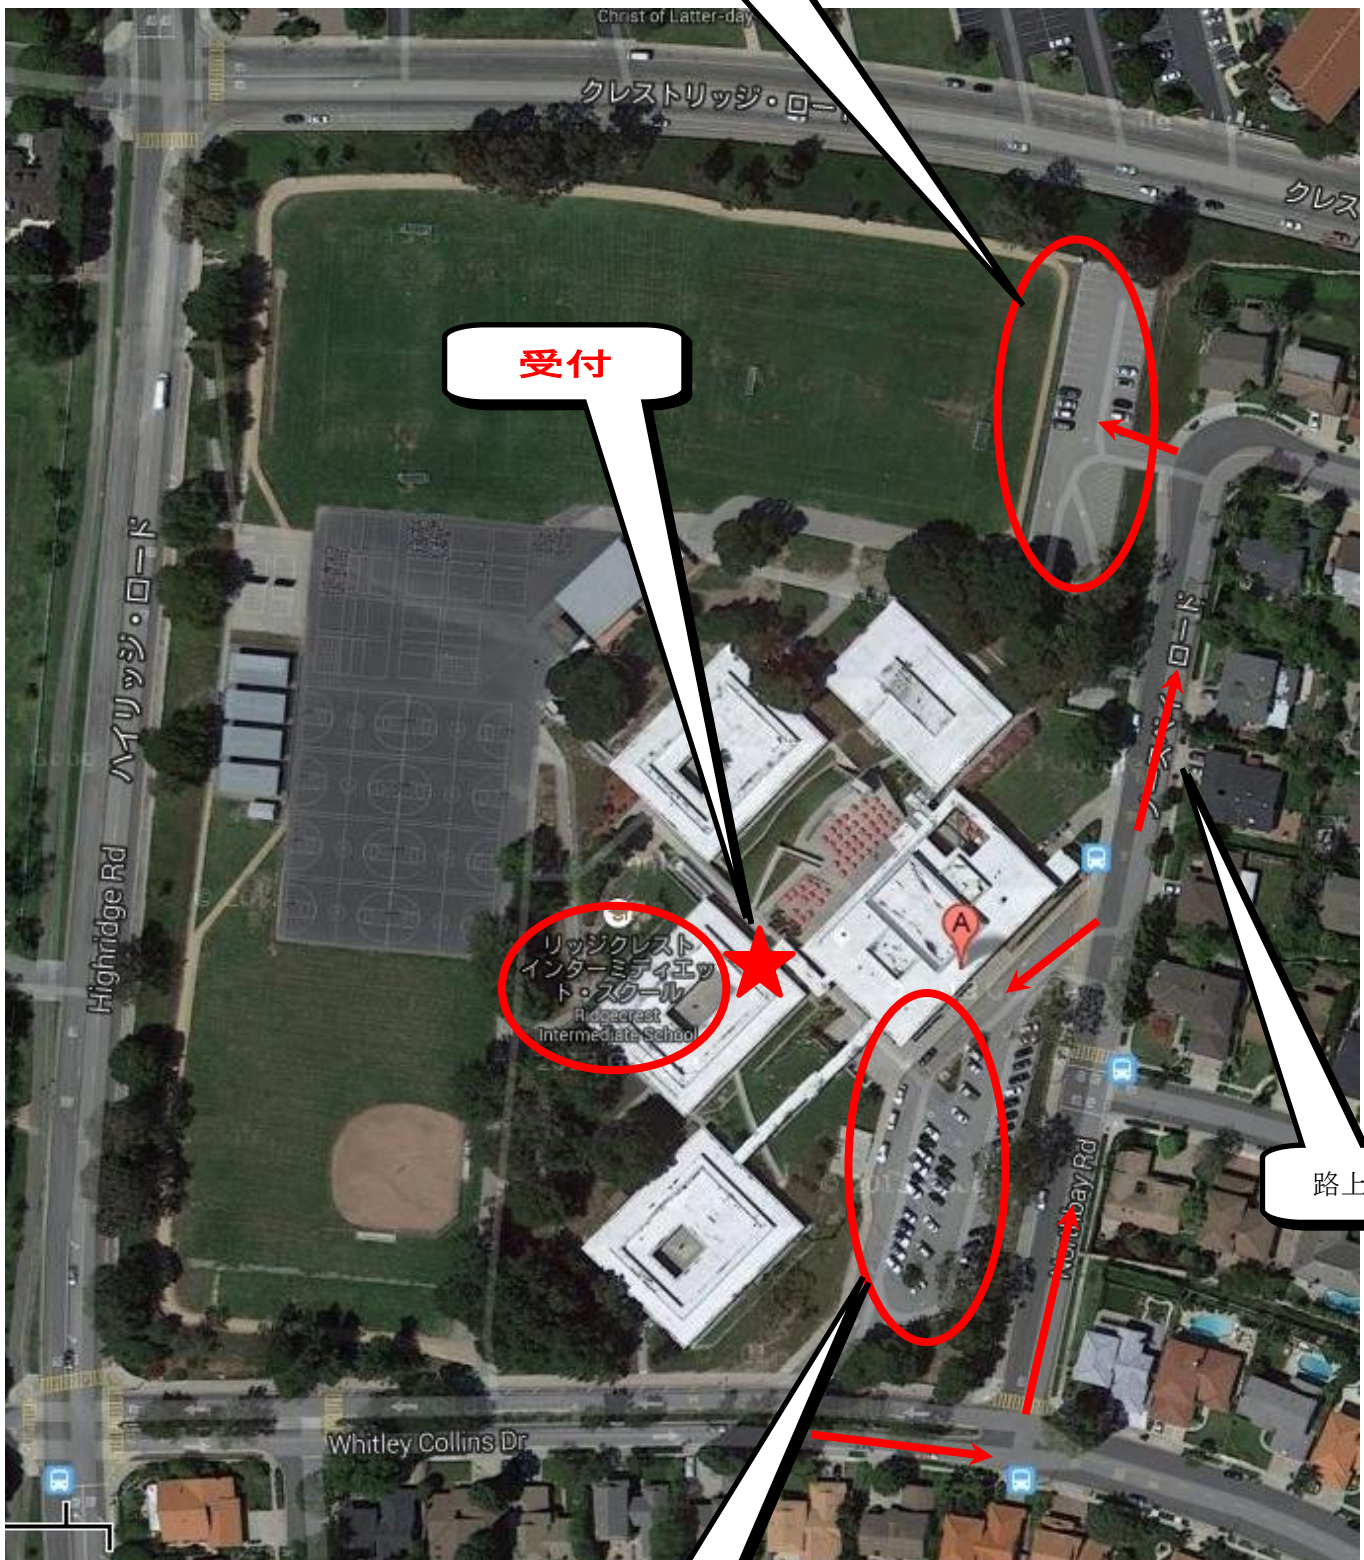

### 記

日時： 1月23日(土) 授業見学 9:10~10:00、説明会 10:00~10:30

場所： 西大和学園補習校パロスバーデス校舎

(Ridgecrest Intermediate School 28915 Northbay Rd, Rancho Palos Verdes, CA)

授業見学：各教室、 説明会：403号室(職員室横)(学校までの地図は裏面をご参照ください)

時間割：

	学級	4-1	4-2	5-1	5-2
1	9:10~9:40	理科/社会/体育		国語1	算数
2	9:45~10:00	算数	国語1	理科/社会/体育	
	10:00~10:30	説明会(403号室：職員室横)			

ロミタ校舎からパロスバーデス校舎までの地図

校舎周辺地図

こちらも駐車可

受付

リッジクレスト  
インターミディエッ  
ト・スクール  
Ridgecrest  
Intermediate School

路上駐車可

駐車場