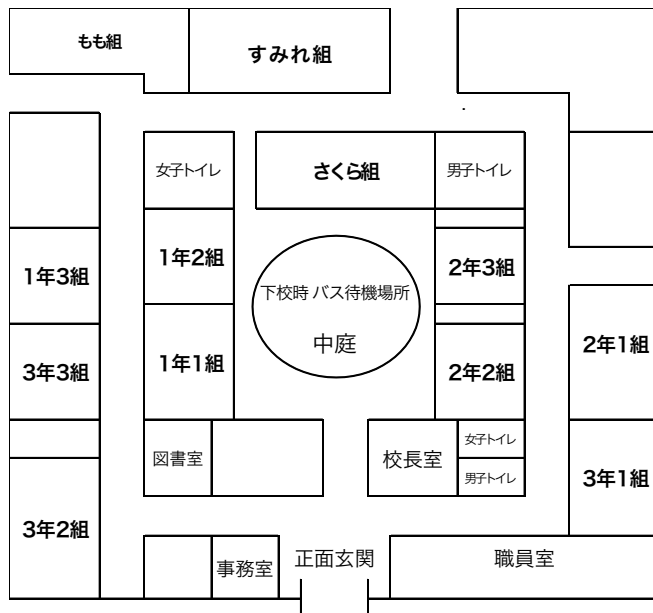

2017年4月29日

年長 もも組 保護者各位

西大和学園補習校
年長 もも組 担任 鈴木稚奈

2017年度 ロミタ校舎 年長 もも組 懇談会日程について

新緑の候、保護者の皆様におかれましては、ますますご健勝のこととお慶び申し上げます。日頃は、学園の教育活動並びに学級運営に対し、ご理解ご協力をいただきありがとうございます。

さて、今年度の懇談会を、自教室にて下記の日程で実施致します。何卒よろしくお願い致します。

時 間	5月20日 (土)	6月10日 (土)
13:30~13:45	さーじえんと けん	くりやま れいな
13:45~14:00	やのね みどり	よしむら えみりー
14:00~14:15	にしはら はなこ	ふじかわ せな
14:15~14:30	ふじい じえいく	おーでいっしゅ いうぐ
14:30~14:45	ぶれなん そふいあ	ふくよし ゆうま
14:45~15:00	おがみ ひろ	たかはし ゆづき
15:00~15:15		あらい たいら
15:15~15:30		
15:30~15:45		
15:45~16:00		

各クラスの懇談会会場

懇談会待機場所 (中庭) について

担任と懇談会を行っている間 (15分間) のみ
お子様をお預けいただくことができます。

※上記以外の時間の待機場所利用は、保護者
同伴に限ります。安全管理上、お子様だけをお預かりすることは出来ません。ご協力を
宜しくお願い致します。