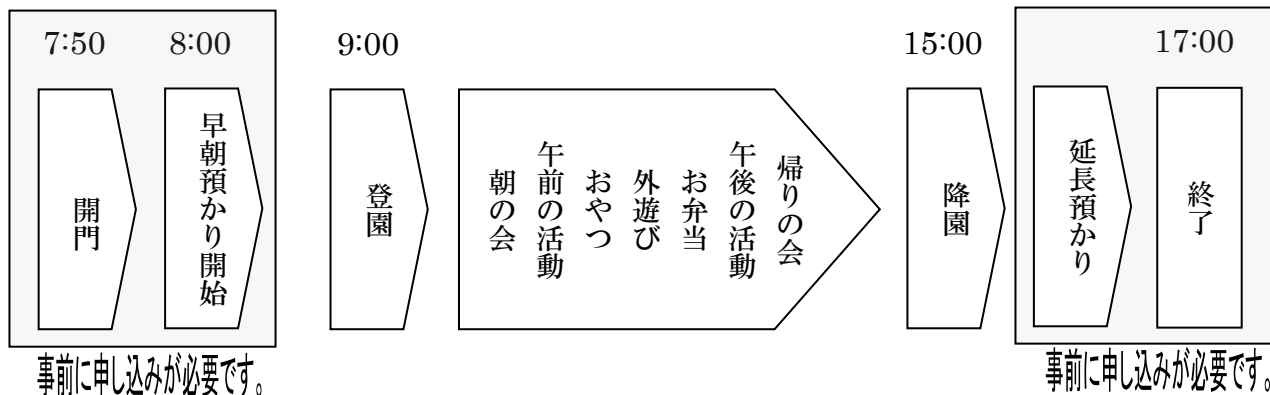

### 〔ナッツフリー化について〕

ピーナッツアレルギーを抱えているお子様が受講されることもあります。重度の場合は、ピーナッツに触れたり、匂いを嗅いだりするだけでもアレルギー症状が出て、最悪の場合は命にかかわる事例が報告されています。

本学園では、ナッツ全般が含まれる食品（ピーナッツバターサンドなど）持参を全面的に禁止し、校内全体をピーナッツフリーの施設といたします。何卒ご理解とご協力のほどよろしくお願い致します。

## 1日の流れ

**登園** ※子ども達の安全のため、ご協力をお願いします。

**駐車** 東側駐車場

**入口** 幼稚園 東側(保護者同伴)  
早朝預かり 正面

**開門** 8時45分～8時55分

早朝預かりは、お預け時刻  
にあわせて開門します。

早朝預かりを除き、8時  
45分までは園内に入る  
ことはできません。

※遅刻・早退は、全て正面からお願いします。