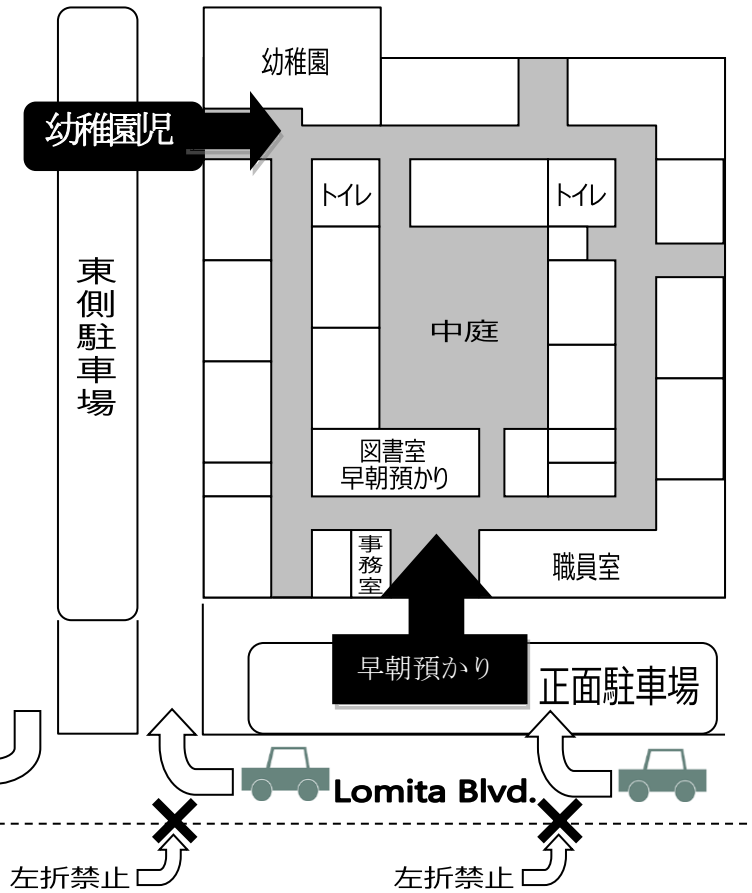

## 1日の流れ

**登園** ※子ども達の安全のため、ご協力をお願いします。

**駐車** 東側駐車場

**入口** 幼稚園 東側(保護者同伴)  
早朝預かり 正面

**開門** 8時45分～8時55分

早朝預かりは、お預け時刻  
にあわせて開門します。

早朝預かりを除き、8時  
45分までは園内に入る  
ことはできません。

※遅刻・早退は、全て正面からお願いします。

※Lomita Blvd.から左折で構内に入ることは  
できません。

**降園** ※子ども達の安全のため、ご協力をお願いします。

**駐車** 東側駐車場

**お迎え** 幼稚園 東側でお待ちください。  
延長預かり 正面からお入りください。

**開門** 3時00分～3時10分

3:10を過ぎてもお迎えに来られない

場合は、安全管理上、延長預かり  
(有料)として対応致します。  
ご了承ください。

<延長預かりお迎え場所>

4時半までは幼稚園教室の斜め前のお教室、  
4時半以降は図書室へお越しください。

※Lomita Blvd.から左折で構内に入ることは  
できません。