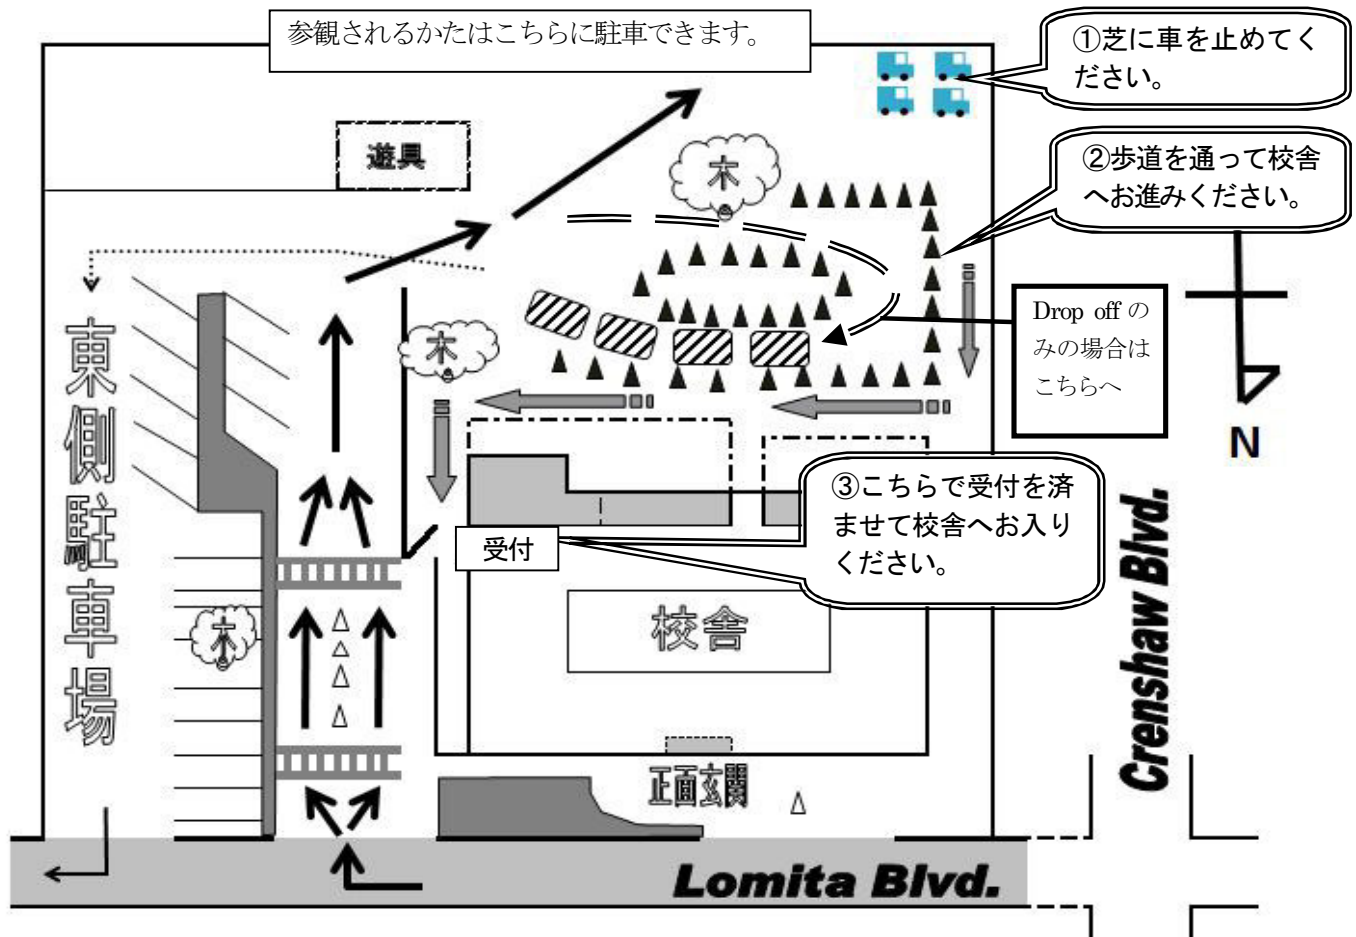

記

1. 日時

2015年5月9日(土) 8:40~10:20(公開)

10:30~11:00(全体保護者会)

2. オープンハウス時間割

校時	幼稚園
1	朝の会
2	ワーク学習
3	製作あそび
(4)	全体保護者会(中庭)

※安全管理上、全体保護者会が終わりましたら速やかに下校をお願いいたします。

3. オープンハウスに参加される場合の駐車場

- ・ 駐車場は、皆さまにはいつもご迷惑おかけして申し訳ありません。
- ・ 幼稚園のオープンハウスに参加される保護者の方の駐車場は、芝グラウンドとなります。
- ・ 芝グラウンド駐車場が満車の場合、及び雨天時でグラウンドが駐車場として使えない場合は、セントマークス教会駐車場、Pennsylvania Ave. と 239th, 241st (駐車禁止区域を除く)の路上等に駐車してください。
- ・ 正面玄関駐車場及び東側駐車場は、基本的に学校説明会に参加される来校者用となります。
- ・ 詳しくは裏面をご覧ください。

2枚目も必ずご確認ください

幼稚園オープンハウス駐車場（芝グラウンド）

芝グラウンドが満車、或いは雨天時で芝グラウンドが駐車場として使えない時