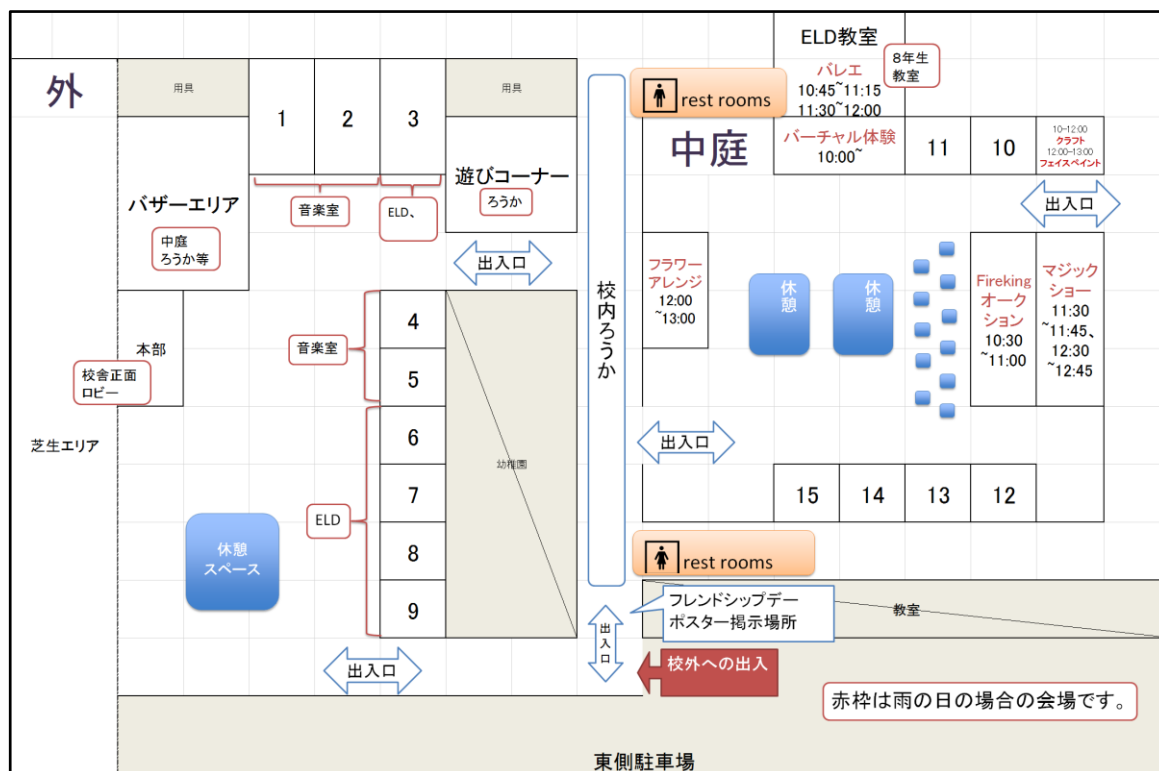

5. 会場図

東側駐車場

出店者リスト

代表者(敬称略)	主な出品	代表者(敬称略)	主な出品
1 原智子(6年)	手芸品、衣類、本	10 石井健作(4、7、9年)	手作りアルコールバーナー
2 濱田里香(1、5、8年)	手芸品、惣菜パン、中古品	11 リード メイ(年中、2年) 山本尚子(2年) デービス まゆみ(2年)	ペーパークラフト道具
3 ハーディ(1、5年)	日用品、衣類、フライドチキン		どら焼き
4 藤森智恵(5年)	日用品、衣類、本、おもちゃ、ネイル		食べるラー油
5 川越珠代(7年)	日用品、衣類、学用品、靴、雑貨	岩浅里佳(2年)	ご飯もの、飲料水
6 サラザージョセフ(5年)	ペーパークラフト	12 長谷川真穂(ブレ年少) 菊池成美(9、6年)	ケーキ、クッキー
7 速美保子(2、5、7年)	手芸品、日用品		焼き菓子、コーヒー
8 西川八重香(年少、年長)	衣類、おもちゃ、食器	13 ハート京(6年)	スノーボール(クッキー)
9 森とも子(年少)	衣類、本、baby用品	14 新谷松なつき(年中、3年)	ブラウニー、シフォンケーキ、コーヒー
		15 石井美紀(4、7、9年)	カプリサン

赤枠は雨の日の場合の会場です。