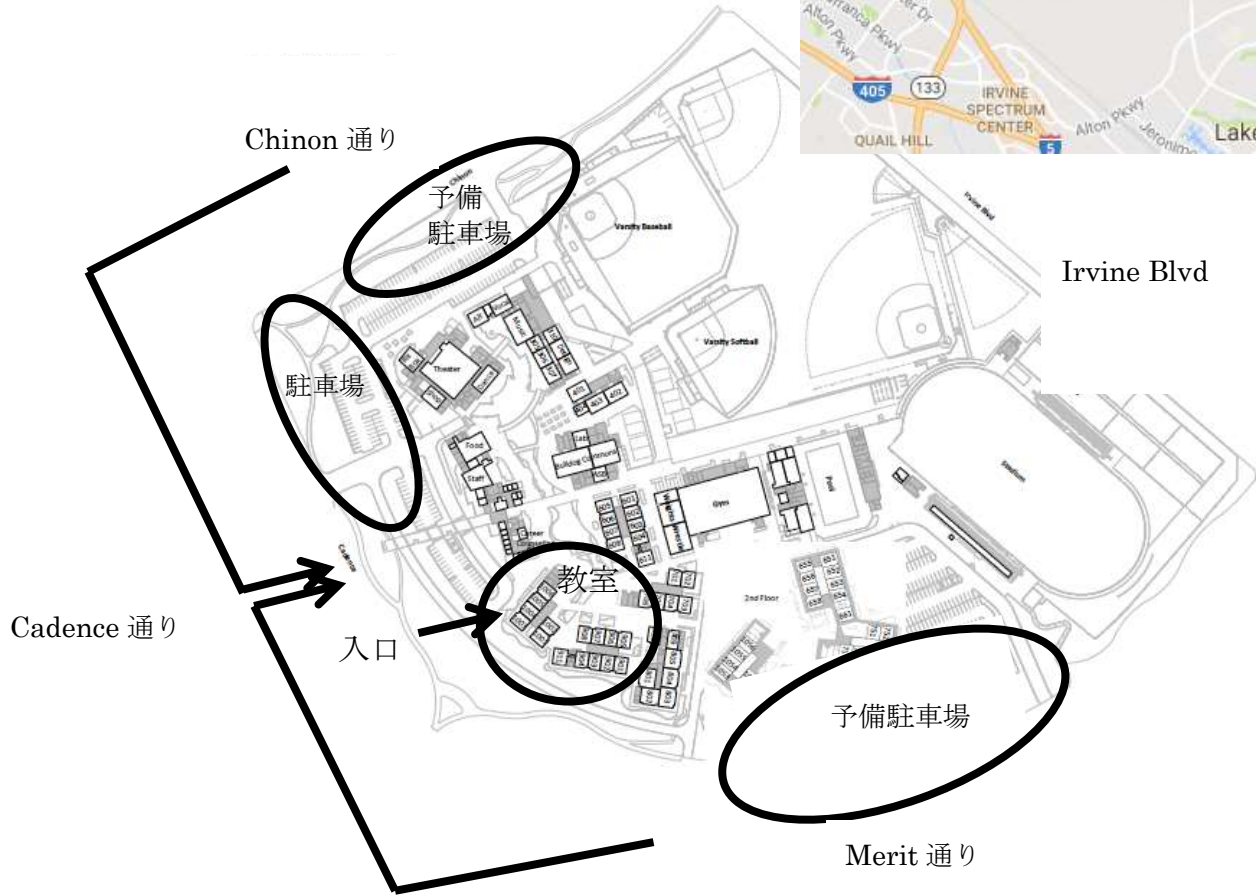

西大和学園補習校 アーバイン校舎へのご案内

Attention

- 初めて来られる殆どの方は、間違ってスタジアム横の大きなスポーツ用の駐車場&カーブサイドに入ってしまうます。
- 正面玄関は、アーバイン Blvd と並行する Cadence 通りに面しております。
- 周囲の道路も新しく敷設されたため、カーナビの案内通りにきても道路が通行止めとなっていたケースもよく耳にします。そのような場合には、大通りの Irvine Blvd まで戻ることをお勧めします。
- 正面玄関前駐車場入口の緯度・経度は、

33.672493, -117.715858

になります。ナビゲーションアプリの目的地検索に、「Portola High」ではなく、この上の数字を入力すると正確に正面玄関入口までナビゲーションされます（間違いなく入力してください）。

(1) Portola High School へのアクセス

住所：1001 Cadence Irvine CA, 92618

フリーウェイ 133・241は Toll Road なので FasTrak の Transponder 受信機がない場合は、I5・Sand Canyon Ave・Irvine Blvd 経由か I5・Alton Pkwy・Irvine Blvd 経由をご利用ください。

教室拡大図