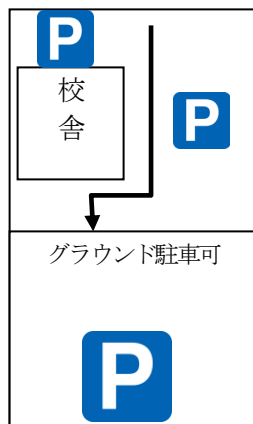

# 保護者の方出入り口（2か所）

○後方アスファルトゲート

○正面玄関

アスファルトゲート閉門  
の場合

8:25~8:50  
10:20~10:40  
11:00~11:35

東側駐車場

# 駐車場

校内駐車場が満車の場合は、  
学校外に駐車をしていただく  
こととなります。ご協力をお  
願い致します。

雨天時は、グラウンドを駐  
車場として利用できません。  
その場合は、学校外で  
駐車していただくことにな  
ります。

路上駐車できる場所

Crenshaw Blvd.

Lomita Blvd.

西大和

Pennsylvania Ave.