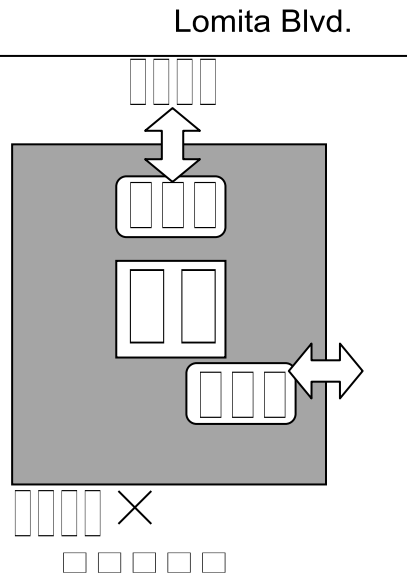

# 保護者の方出入り口（2か所）

○後方アスファルトゲート

○正面玄関

アスファルトゲート閉門  
の場合

8:25~8:50  
10:20~10:40  
11:00~11:35

東側駐車場