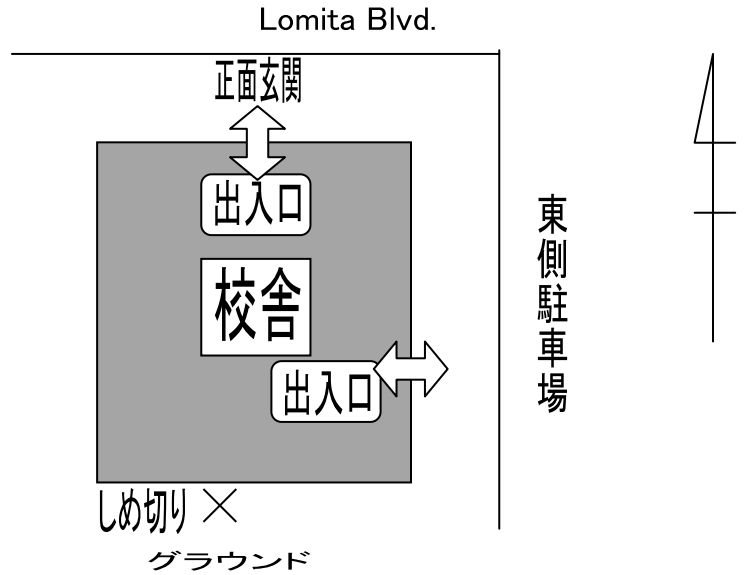

### 小学部・中学部の保護者の皆様へ

幼稚園の公開開始時間が10:40となっております。

駐車場が大変込み合いますので、参観後は速やかにお車を移動していただきますようお願い致します。

※ 出入口と駐車場に関しては、3ページ目をご覧ください。

# 保護者出入り口（2か所）

- 幼稚園年中教室前
- 正面玄関