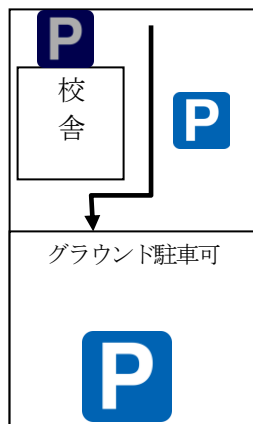

# 保護者出入り口（2か所）

- 幼稚園年中教室前
- 正面玄関

# 駐車場

校内駐車場が満車の場合は、学校外に駐車をしていただくこととなります。ご協力をお願いいたします。

正面は、外部見学者用の駐車場となりますので、ご了承ください。

雨天時は、グラウンドを駐車場として利用できません。その場合は、学校外で駐車していただくこととなります。

路上駐車できる場所

Crenshaw Blvd.

Lomita Blvd.

西大和