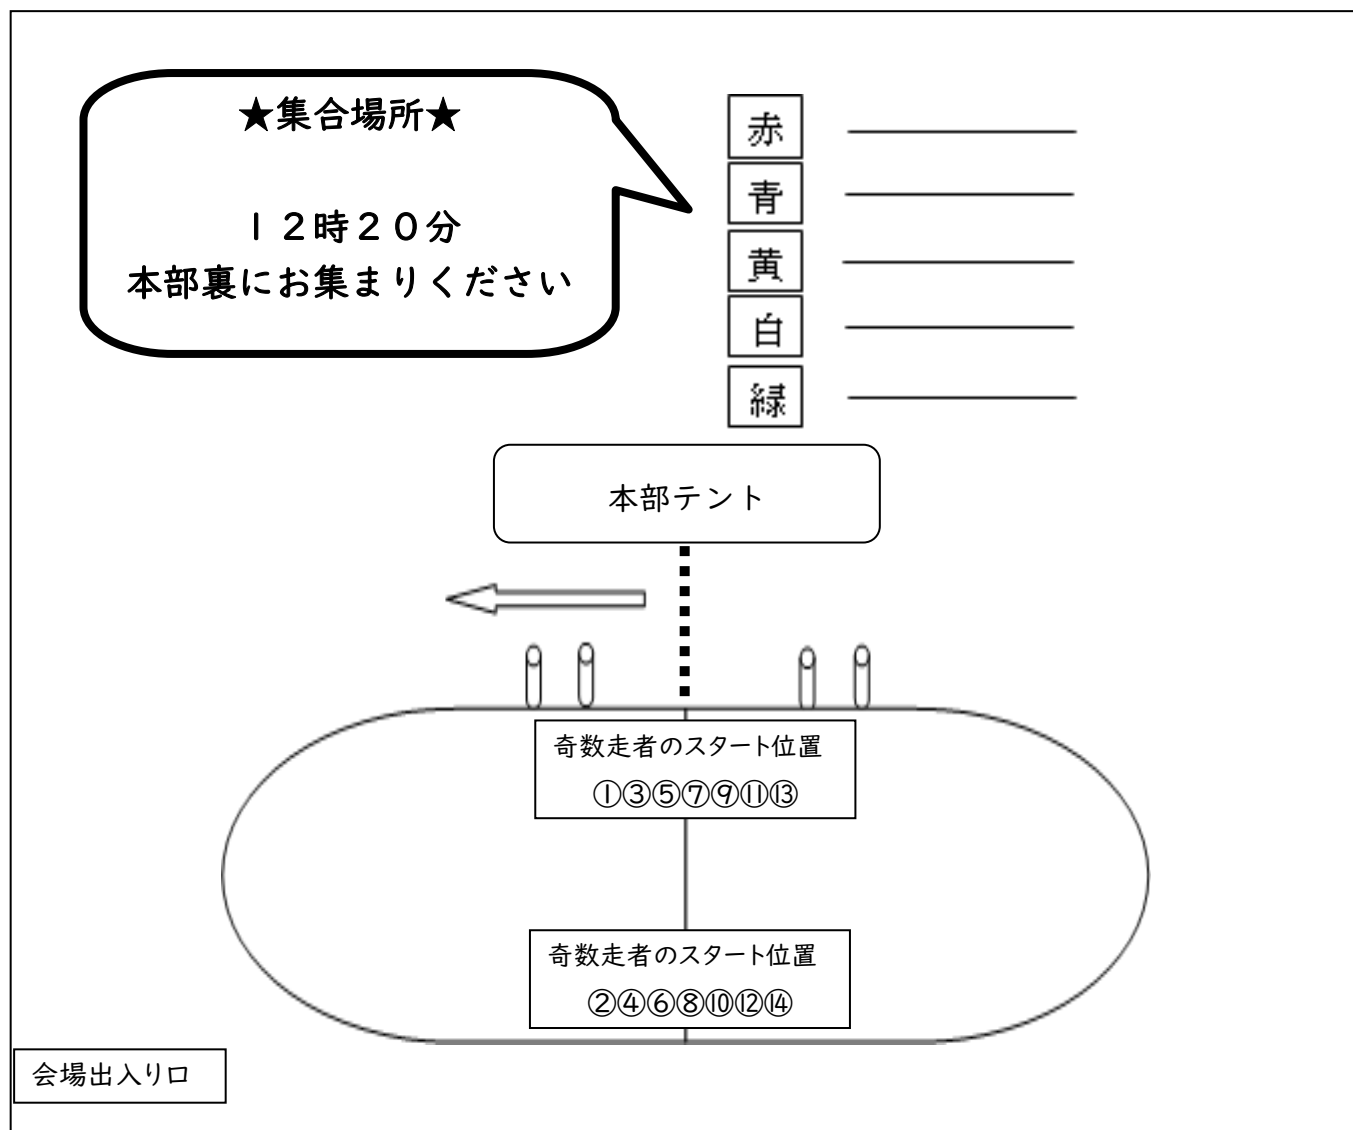

<会場図>

＜2019年度保護者教員リレーメンバー表＞

※走順を決めてはおりますが、当日チームで相談をして頂き、順番を変えて頂くことは可能です。
よろしくお願い致します。

走順	校舎	学年クラス		名前（保護者・教員）		名前（子ども）
赤 チームIV①（召集：天野先生）						
1	アーバイン	ばら	父	だだりお さん	だだりお	るか
2	アーバイン	ばら	姉	はやし さん	はやし	あみり
3	アーバイン	ゆり	父	にし さん	よしみ	くれら
4	アーバイン	ゆり	父	リー さん	リー	らら
5	アーバイン	ゆり	父	はしぐち さん	はしぐち	りお
6	アーバイン	1-1	父	いずみ さん	いずみ	にいな
7	アーバイン	1-1	母	せがわ さん	せがわ	かずたか
8	アーバイン	1-1	父	バーナードソン さん	ばーなーどそん	かいせい
9	アーバイン	1-1	父	まつの さん	まつの	せいじ
10	アーバイン	1-2	父	ふじき さん	ふじき	しょうたろう
11	アーバイン	1-2	父	ほしの さん	ほしの	こうしろう
12	アーバイン教員	教員		あまの せんせい		
13	アーバイン教員	教員		まつうら せんせい		
14	アーバイン教員	教員		にしかわ せんせい		
青 チームIV②（召集：大濱先生）						
1	アーバイン	2-2	父	あべ さん	あべ	かいろ
2	アーバイン	2-1	父	りきまる さん	りきまる	りりあ
3	アーバイン	3-1	父	ゴドガンカー さん	ごどがんかー	かげとら
4	アーバイン	4-1	姉	かみや さん	かみや	えいと
5	アーバイン	4-1	父	つじ さん	つじ	かりん
6	アーバイン	4-2	父	おがわ さん	おがわ	けんた
7	アーバイン	4-2	母	しげなみ さん	しげなみ	けんと
8	アーバイン	4-2	兄	そのだ さん	そのだ	しのぶ
9	アーバイン	5-1	父	スティーブズ さん	すてぃーぶんず	りさ
10	アーバイン	5-1	父	まえい さん	まえい	れいな
11	アーバイン教員	教員		はせがわ せんせい		
12	アーバイン教員	教員		かなざわ せんせい		
13	アーバイン教員	教員		おおはま せんせい		
14	アーバイン教員	教員		なかにし せんせい