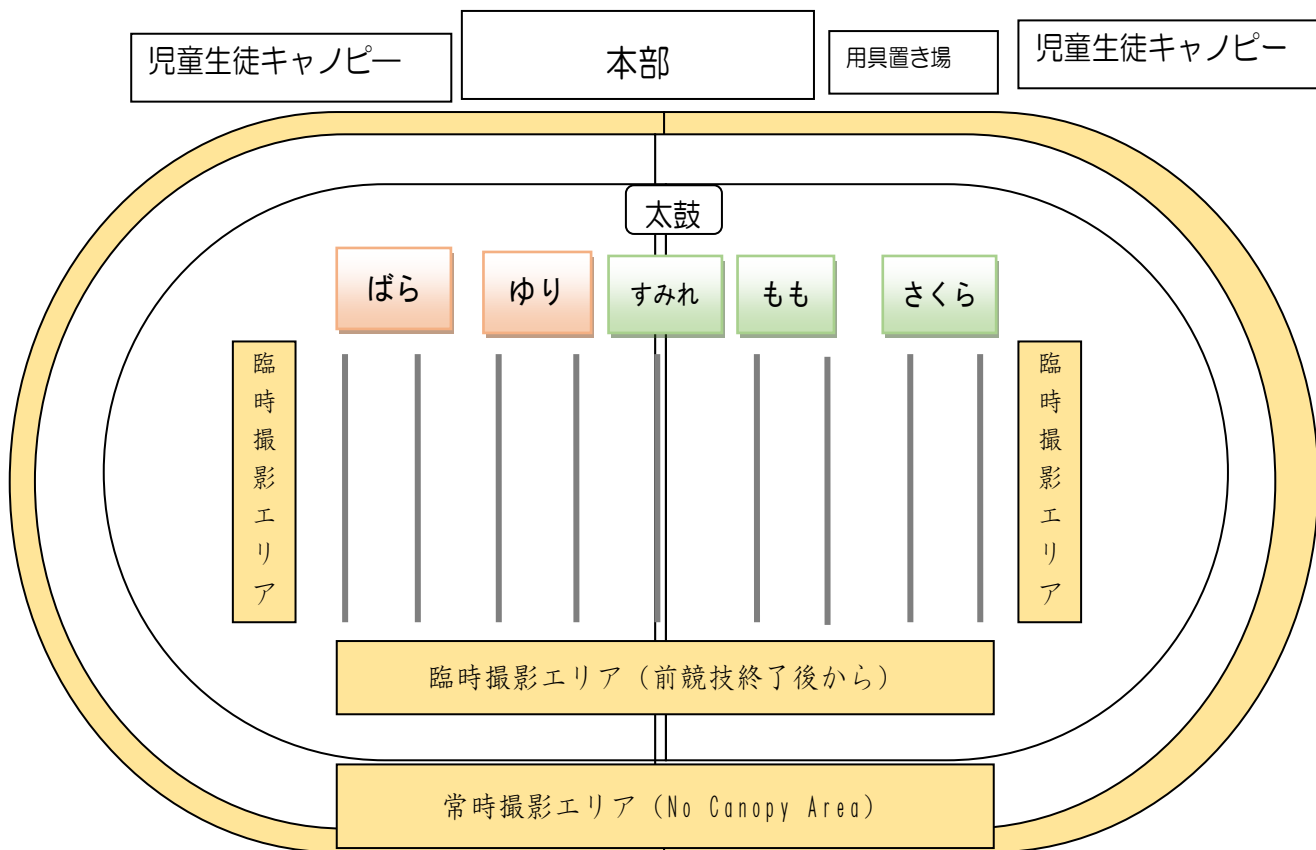

【プログラムNo. 2 徒競走（幼～3年生）出走位置と臨時撮影エリア】

【プログラムNo. 5 低学年ダンス「にんじゃりばんばん」児童演技配置予定図】

↓ 隊形移動後配置予定図

↓ 隊形移動後配置予定図

【プログラムNo. 7 西大和おんど 園児演技配置予定図】

【プログラムNo. 10 西大和ソーラン 児童・生徒演技配置予定図】

【プログラムNo. 12徒競走 (4~6年生) 出走位置と臨時撮影エリア】