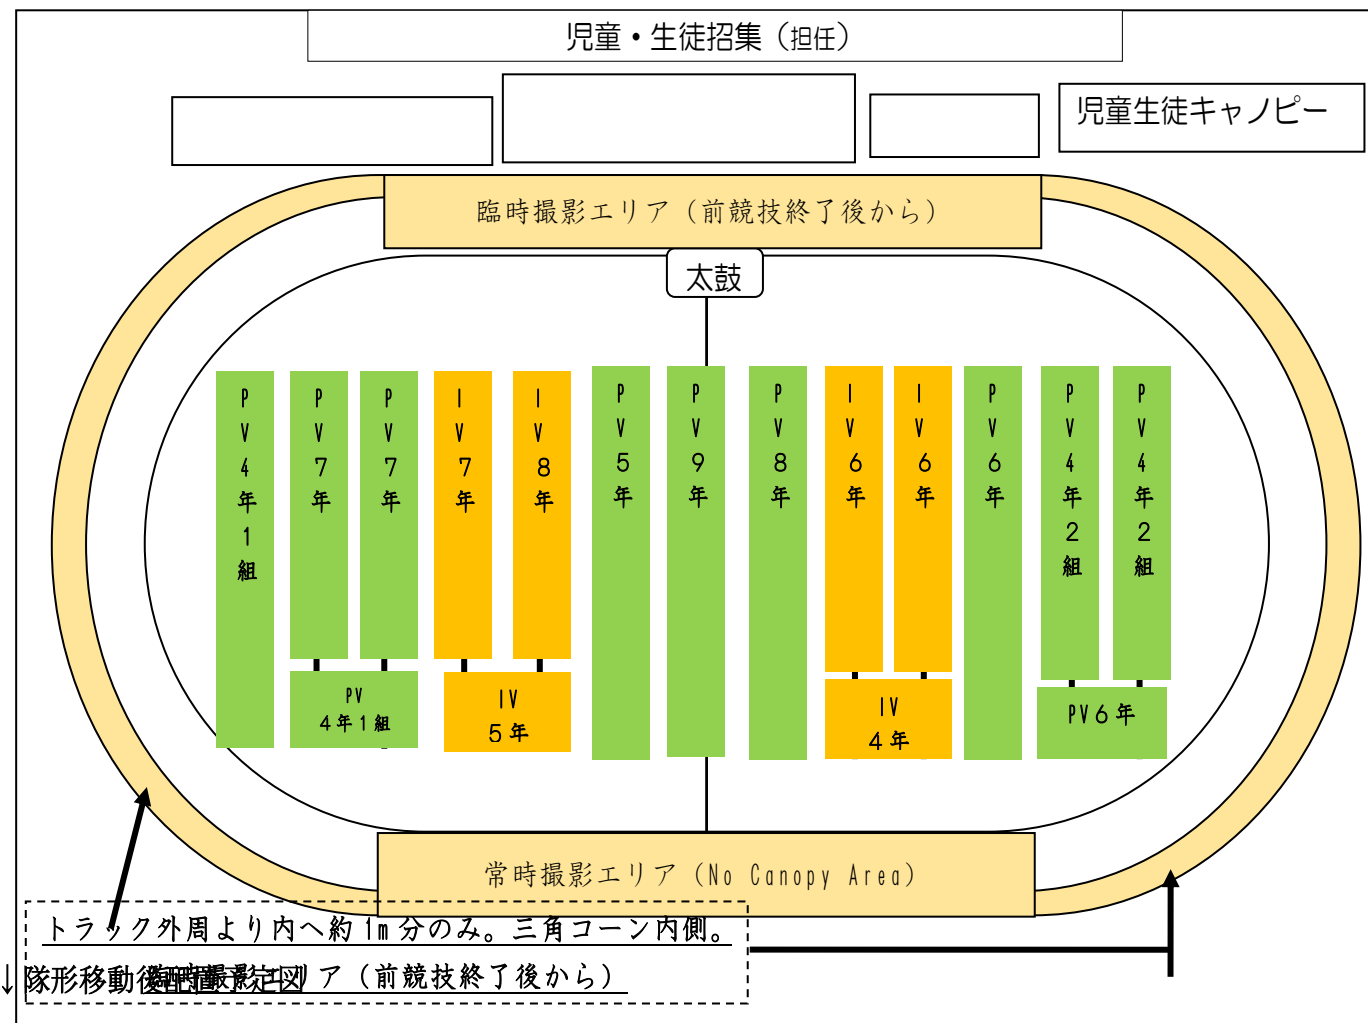

【プログラムNo. 2 徒競走（幼～3年生）出走位置と臨時撮影エリア】

【プログラムNo. 5 低学年ダンス「にんじゃりばんばん」児童演技配置予定図】

↓ 隊形移動後配置予定図

↓ 隊形移動後配置予定図

【プログラムNo. 7 西大和おんど 園児演技配置予定図】

【プログラムNo. 10 西大和ソーラン 児童・生徒演技配置予定図】

【プログラムNo. 12徒競走 (4~6年生) 出走位置と臨時撮影エリア】