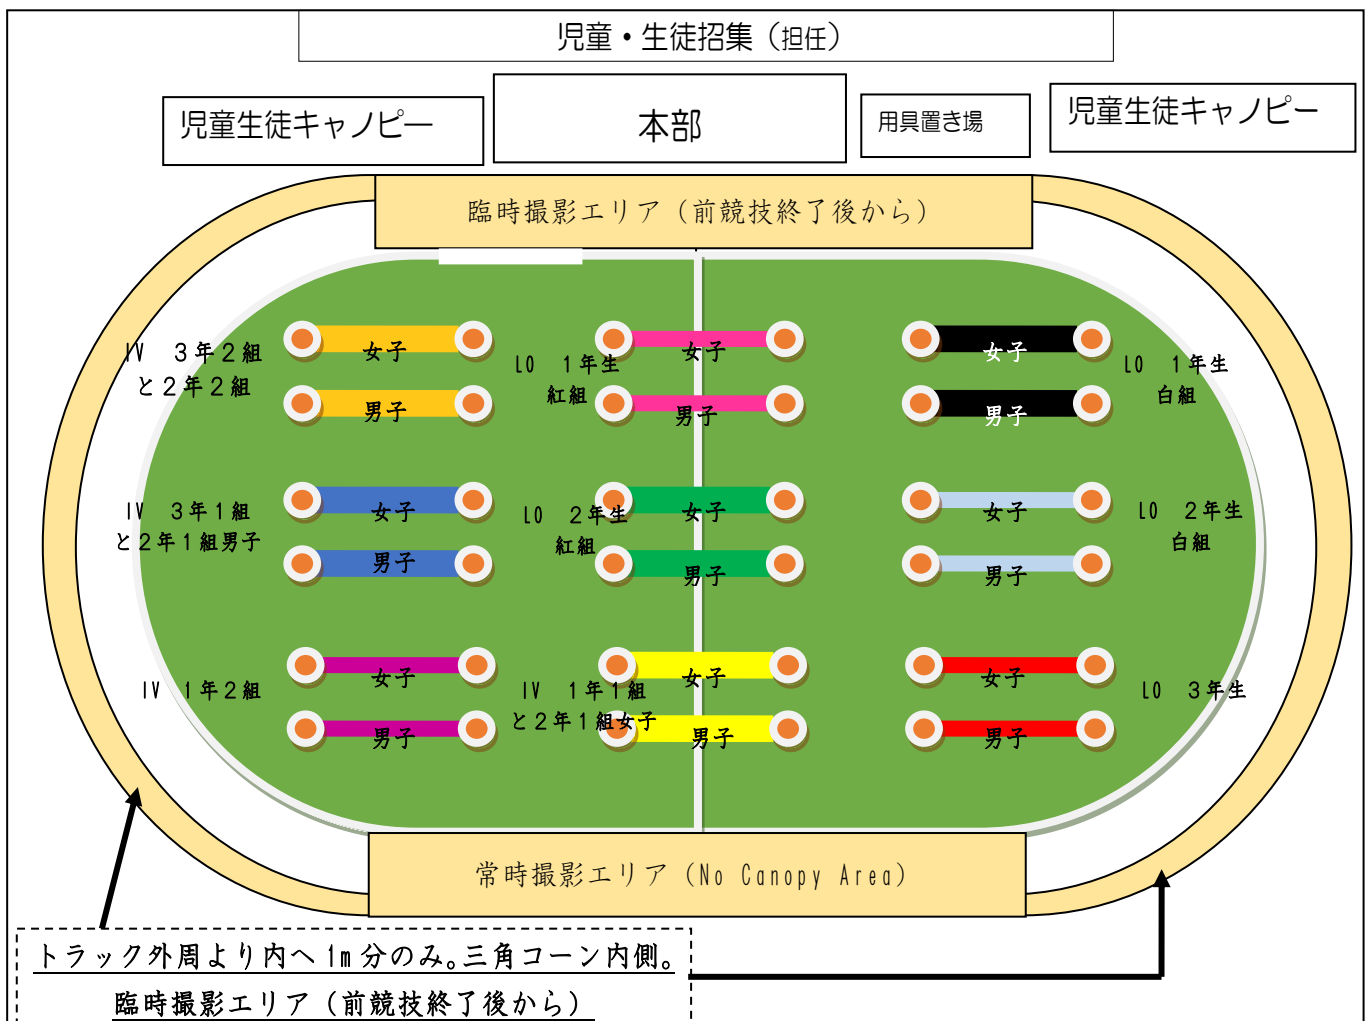

【プログラムNo. 2 徒競走（幼～3年生）出走位置と臨時撮影エリア】

【プログラムNo. 5 低学年ダンス「にんじゃりばんばん」児童演技配置予定図】

↓ 隊形移動後配置予定図

↓ 隊形移動後配置予定図

【プログラムNo. 7 西大和おんど 園児演技配置予定図】

【プログラムNo. 10 西大和ソーラン 児童・生徒演技配置予定図】

【プログラムNo. 12徒競走 (4~6年生) 出走位置と臨時撮影エリア】