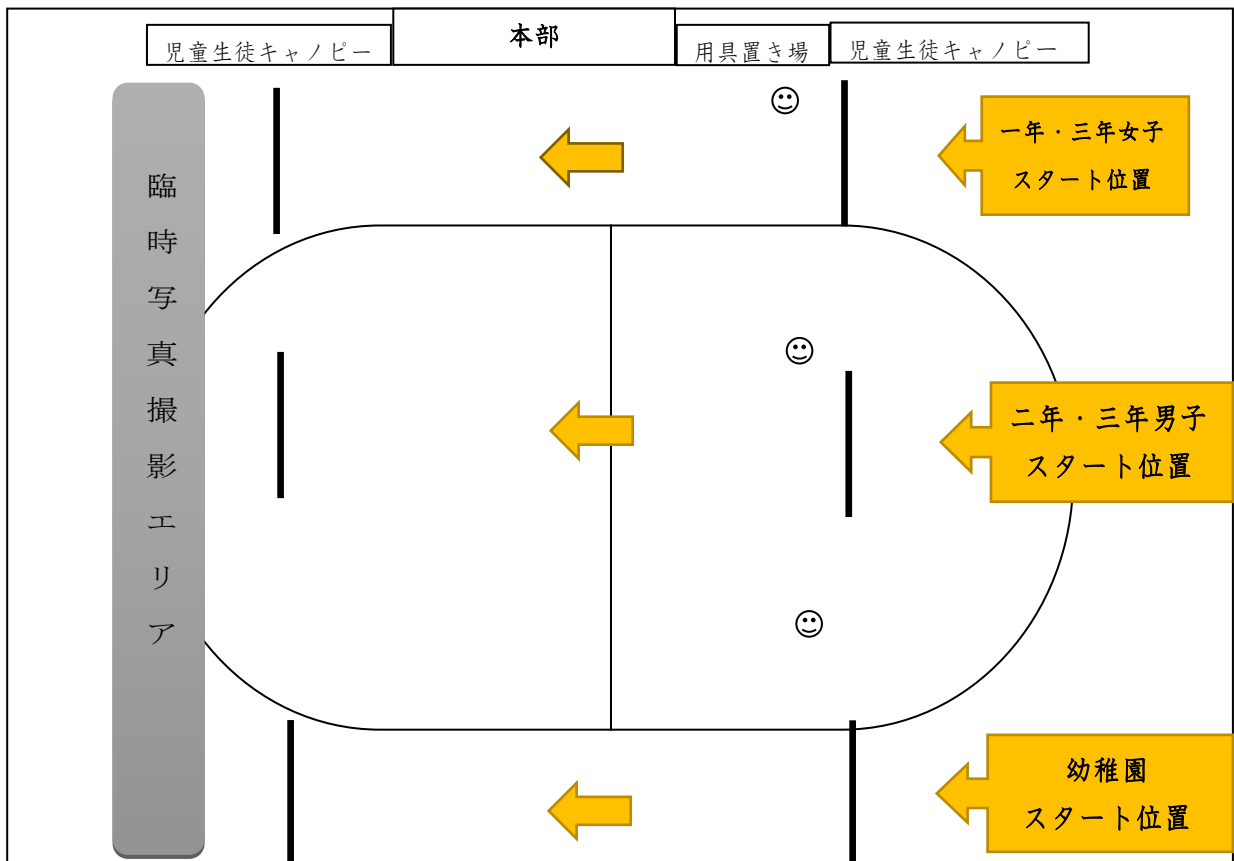

【プログラムNo. 2 徒競走（幼～3年生）出走位置と臨時撮影エリア】

【プログラムNo. 5 低学年ダンス「にんじゃりばんばん」児童演技配置予定図】

↓ 隊形移動後配置予定図

↓ 隊形移動後配置予定図

【プログラムNo. 7 西大和おんど 園児演技配置予定図】

【プログラムNo. 10 西大和ソーラン 児童・生徒演技配置予定図】

【プログラムNo. 12徒競走 (4~6年生) 出走位置と臨時撮影エリア】