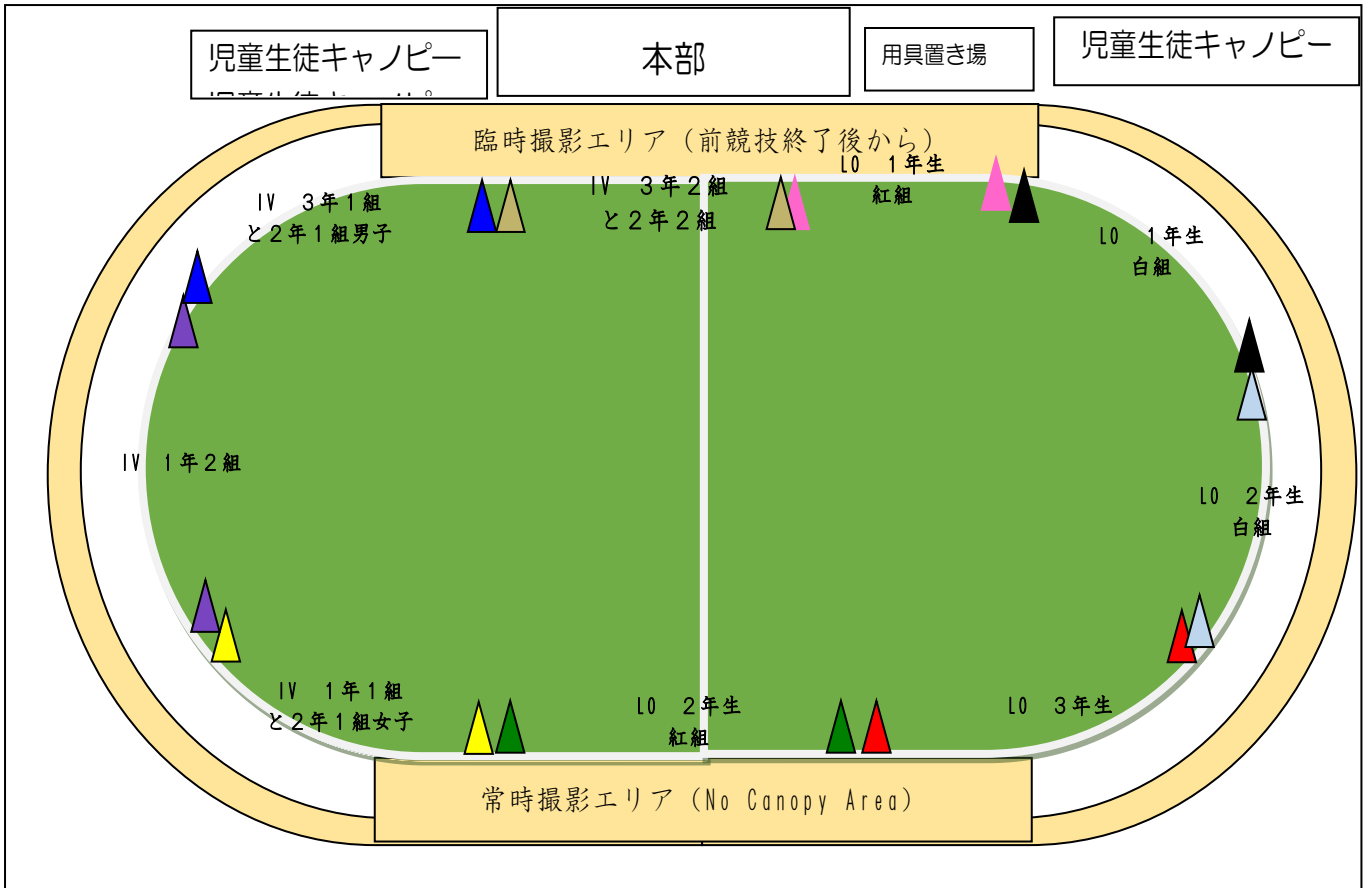

【プログラムNo. 2 徒競走（幼～3年生）出走位置と臨時撮影エリア】

【プログラムNo. 5 低学年ダンス「にんじゃりばんばん」児童演技配置予定図】

↓ 隊形移動後配置予定図

↓ 隊形移動後配置予定図

【プログラムNo. 7 西大和おんど 園児演技配置予定図】

【プログラムNo. 10 西大和ソーラン 児童・生徒演技配置予定図】

【プログラムNo. 12徒競走 (4~6年生) 出走位置と臨時撮影エリア】