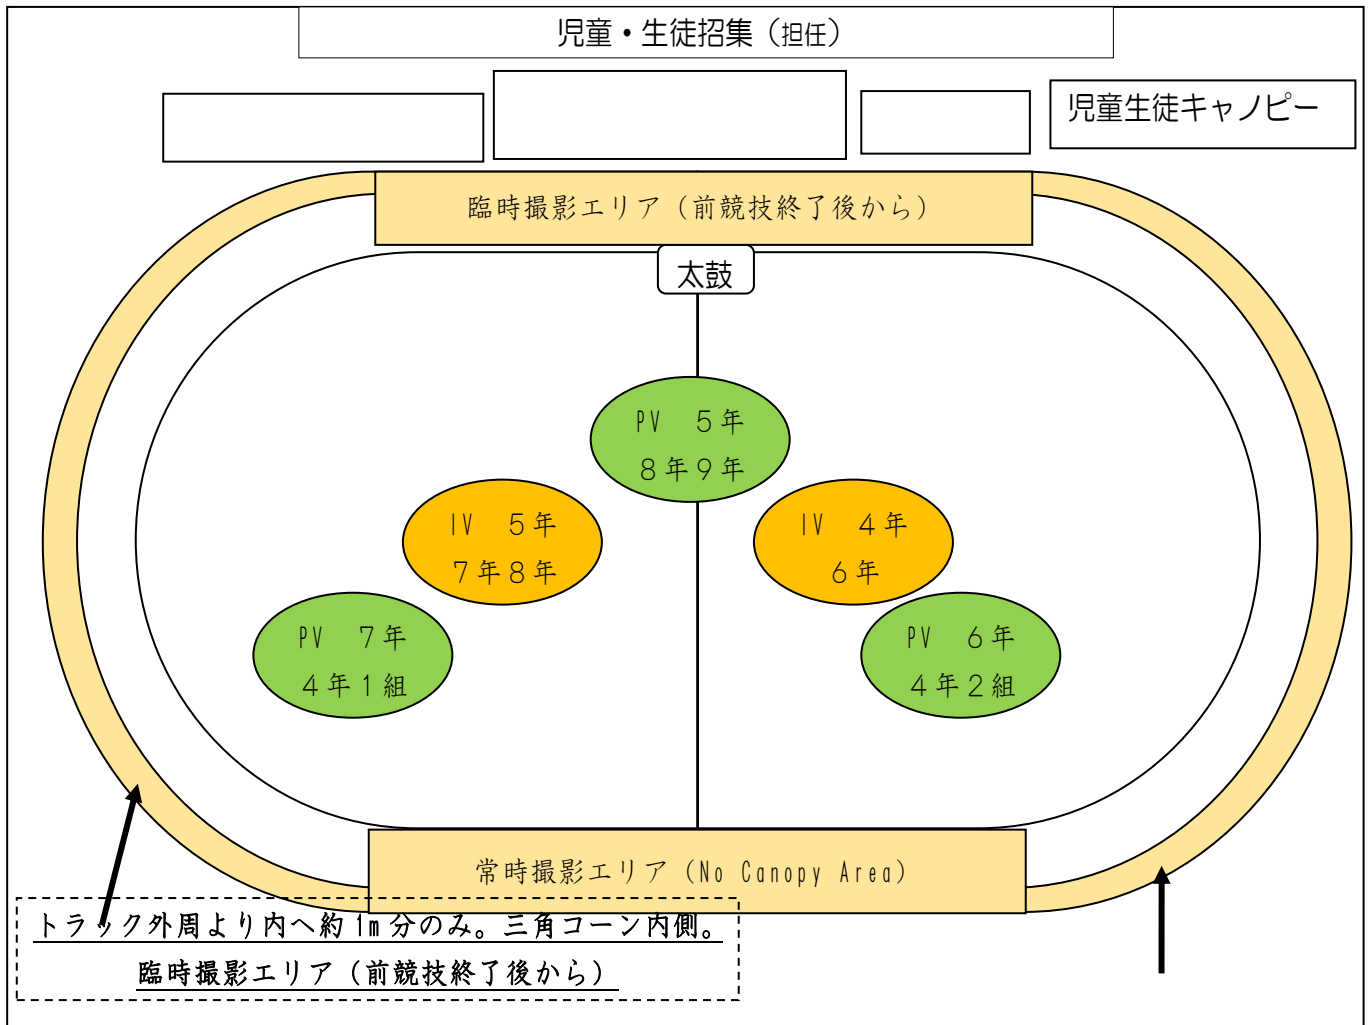

【プログラムNo. 2 徒競走（幼～3年生）出走位置と臨時撮影エリア】

【プログラムNo. 5 低学年ダンス「にんじゃりばんばん」児童演技配置予定図】

↓ 隊形移動後配置予定図

↓ 隊形移動後配置予定図

【プログラムNo. 7 西大和おんど 園児演技配置予定図】

【プログラムNo. 10 西大和ソーラン 児童・生徒演技配置予定図】

【プログラムNo. 12徒競走 (4~6年生) 出走位置と臨時撮影エリア】