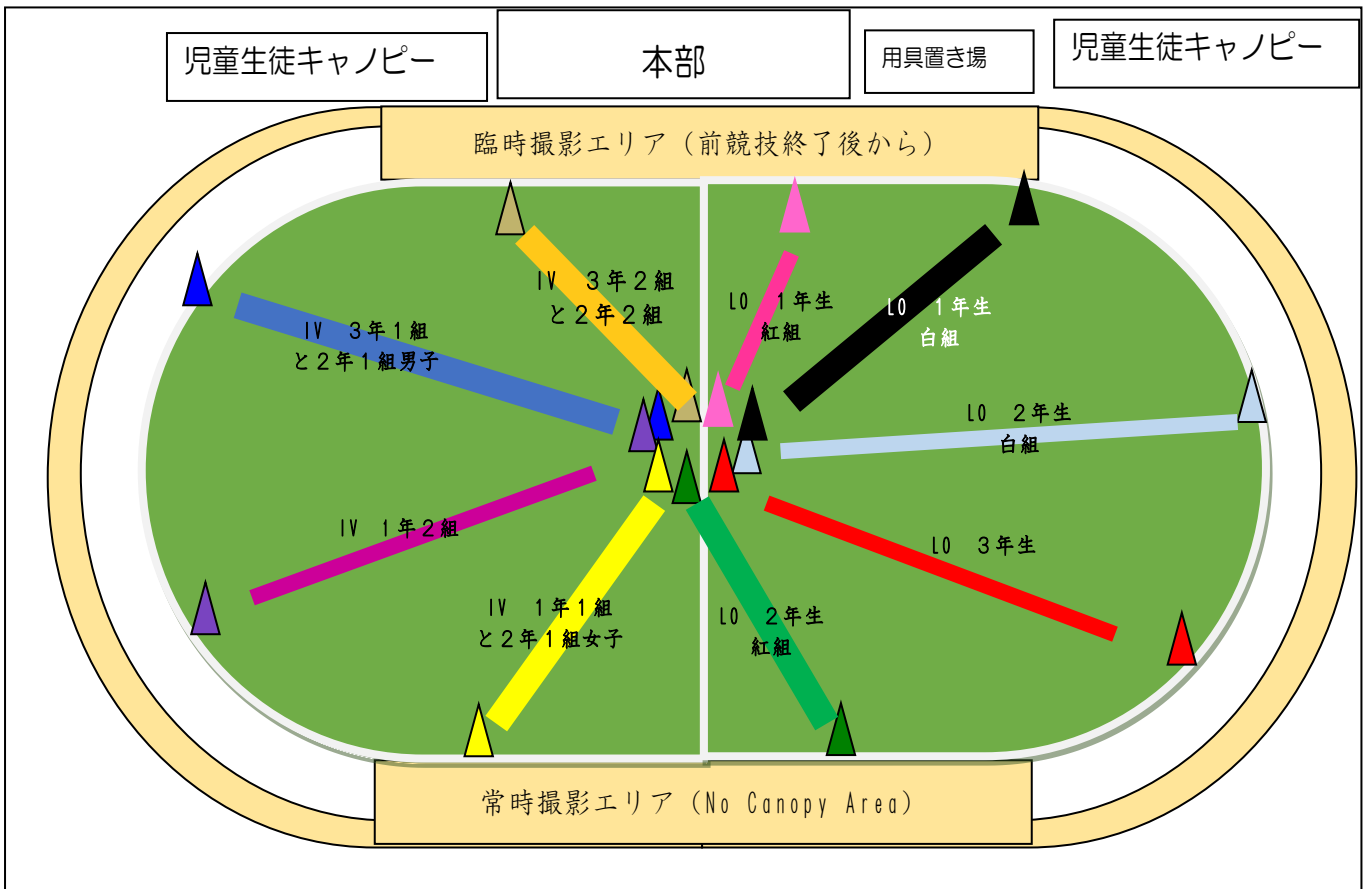

【プログラムNo. 2 徒競走（幼～3年生）出走位置と臨時撮影エリア】

【プログラムNo. 5 低学年ダンス「にんじゃりばんばん」児童演技配置予定図】

↓ 隊形移動後配置予定図

↓ 隊形移動後配置予定図

【プログラムNo. 7 西大和おんど 園児演技配置予定図】

【プログラムNo. 10 西大和ソーラン 児童・生徒演技配置予定図】

【プログラムNo. 12徒競走 (4~6年生) 出走位置と臨時撮影エリア】