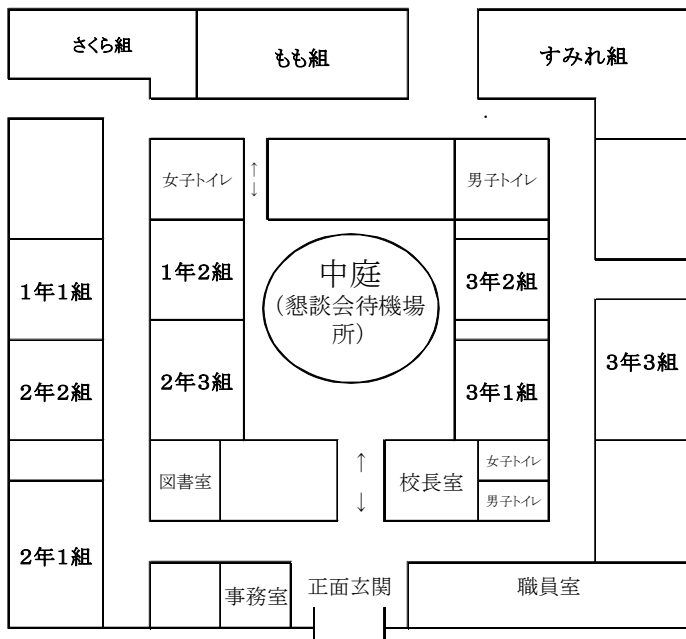

2016年5月5日

1年2組 保護者各位

西大和学園補習校  
1年2組 担任 清水 晶子

## 2016年度 ロミタ校舎 1年2組 懇談会日程について

新緑の候、保護者の皆様におかれましては、ますますご健勝のこととお慶び申し上げます。日頃は、学園の教育活動並びに学級運営に対し、ご理解ご協力をいただきありがとうございます。

さて、今年度の懇談会を、自教室にて下記の日程で実施致します。何卒よろしくお願い致します。

時間	5月21日(土)	5月28日(土)
13:30~13:45	岩本 海穂	タデオ 楓
13:45~14:00	高田 夏輝	サンダース ハーク
14:00~14:15	ディンジオ えま	乙部 李恩
14:15~14:30	沼本 メロディー	青木 芹奈
14:30~14:45	引原 悠介	石川 嶺旺
14:45~15:00		
15:00~15:15	原 匡次郎	大塚 雛
15:15~15:30	萩尾 聡太	椎名 路依
15:30~15:45	山本 侑佳	ローム 一杏
15:45~16:00	間宮 寛佳	

### 懇談会 会場配置