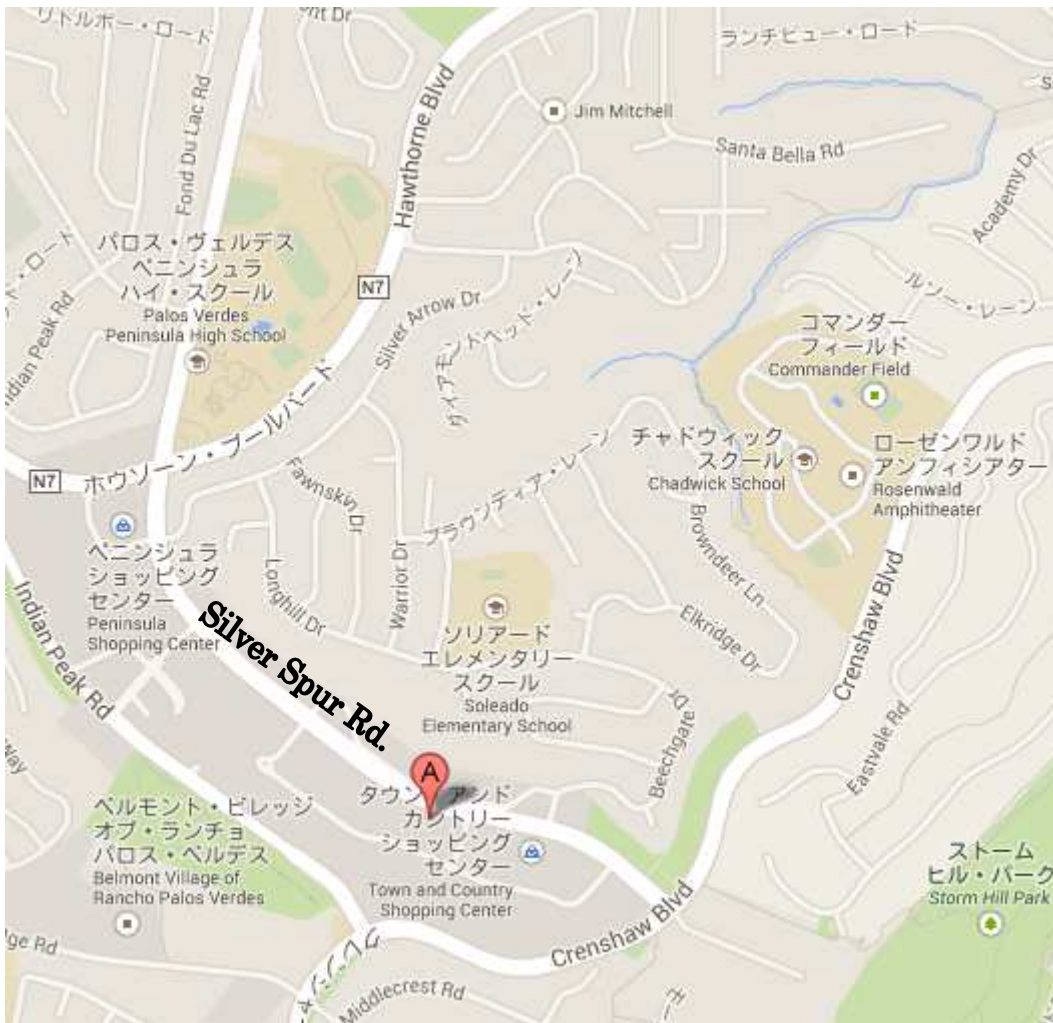

◇◇ 学園祭のお知らせ ◇◇

- 開催日 小・中学部 2016年2月7日(日曜日)
附属幼稚園 2016年2月14日(日曜日)
- 会場 Rolling Hills Covenant Church Community Center
735 Silver Spur Rd. R. H. E. 90274 (裏面の地図参照)
- 時間 幼小中とも集合時刻 14:30
附属幼稚園解散予定 16:40頃
小・中学部解散予定 17:30頃
- 代休 小・中学部 2016年2月8日(月曜日)
附属幼稚園 2016年2月16日(火曜日)

◇◇ リハーサル ◇◇

- 日程 幼・小・中 2016年2月4日(木)
- 会場 Rolling Hills Covenant Church Community Center
735 Silver Spur Rd. R. H. E. 90274

※リハーサル日は現地集合・現地解散となります。リハーサル以外の時間帯は、通常通り保育・授業を行います。各学年のリハーサル時間は、1月にご連絡いたします。

※学園祭当日の解散時刻は学年により異なる予定です。詳しくは、後日配付するプログラムでご確認ください。

※会場を3日間有料で借用するため、施設使用料としてお子様一人につき5ドルを1月分の授業料から徴収させていただきます。

学園祭会場

Rolling Hills Covenant Church Community Center

所在地 735 Silver Spur Rd. R. H. E. 90274

カーナビでは施設名でなく、住所入力をお願いします。Rolling Hills Covenant Church の Community Center となります。Palos Verdes Drive North にある教会敷地内ではありませんので、ご注意ください。

建物の外観 Silver Spur Rd. より

駐車場は、敷地内（建物の裏手）にありますが、停められない場合は、周辺に駐車していただくことになります。

よろしくお願いします。