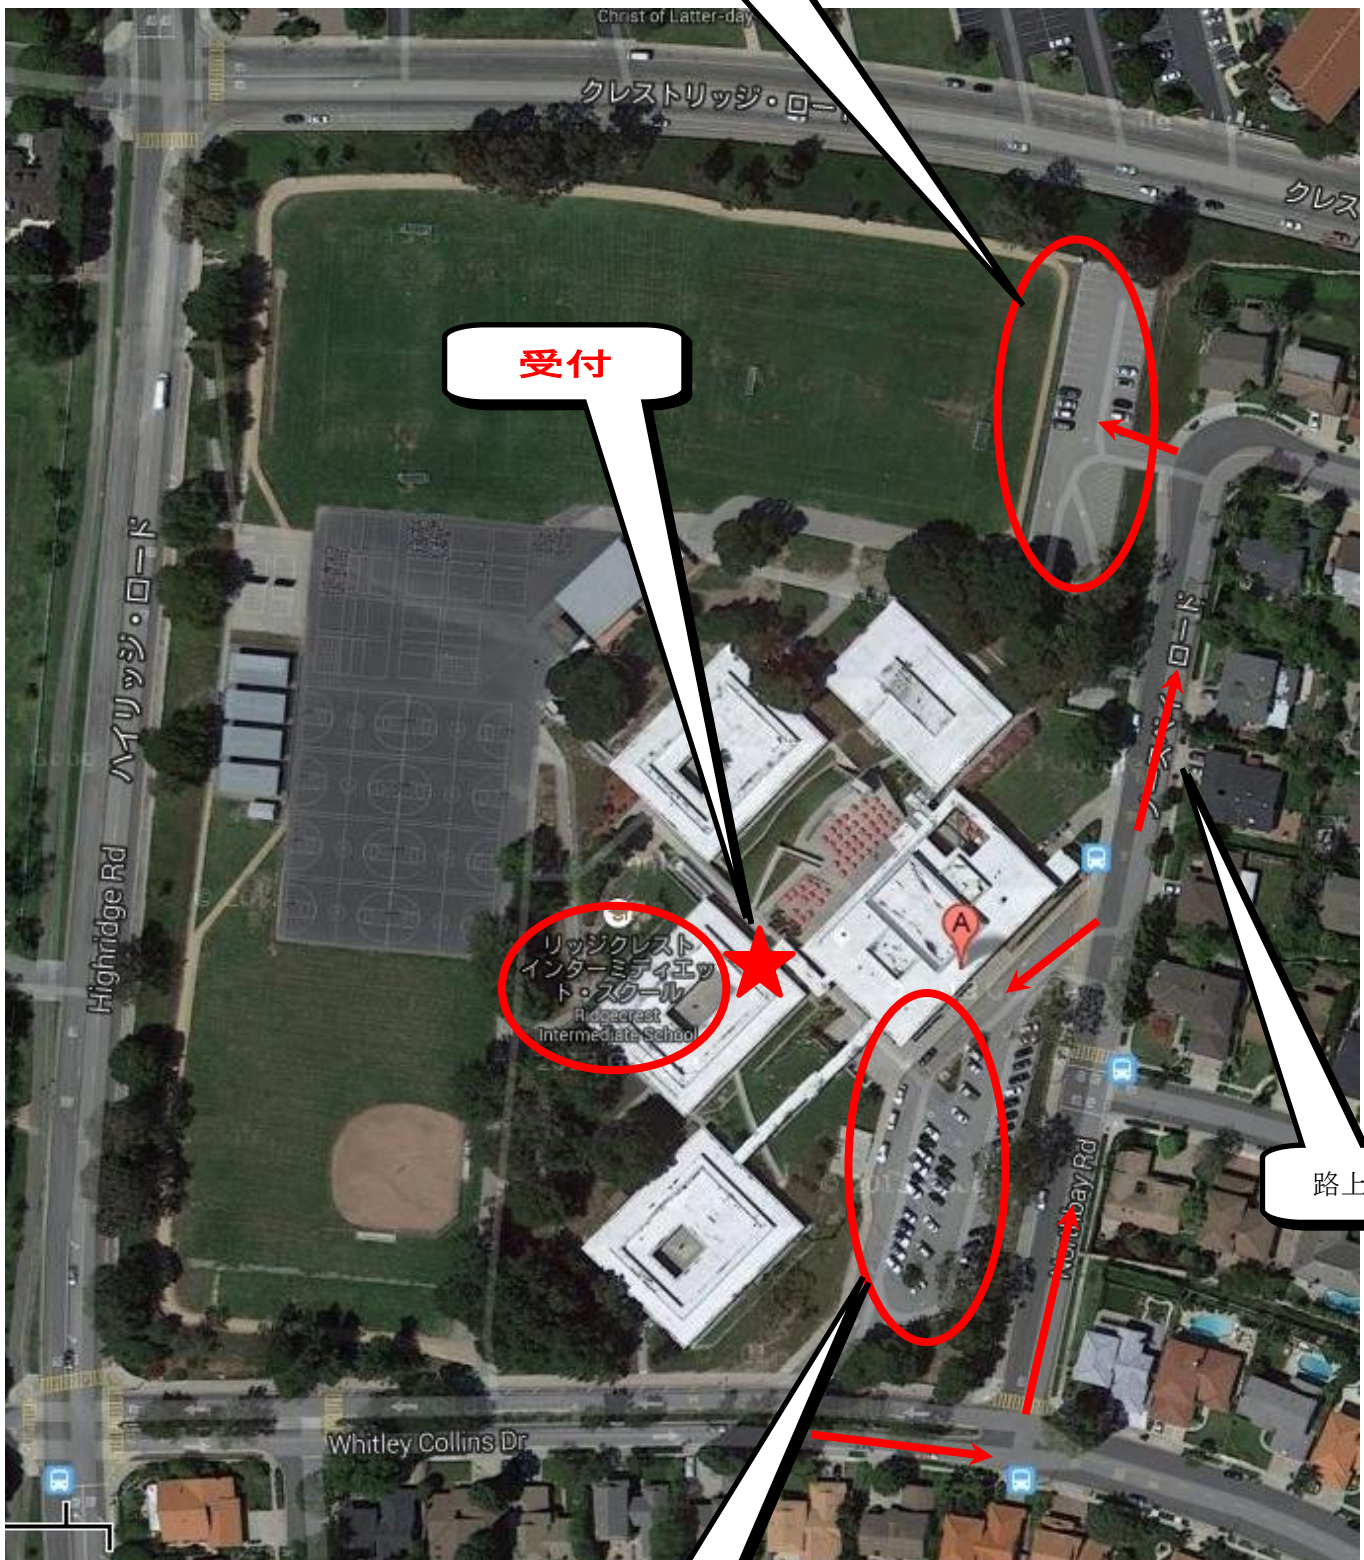

記

日時： 1月19日(土) 授業見学 9:10~10:00、説明会 10:00~10:30

場所： 西大和学園補習校パロスバーデス校舎

(Ridgecrest Intermediate School 28915 Northbay Rd, Rancho Palos Verdes, CA)

授業見学：各教室、 説明会：講堂(学校までの地図は裏面をご参照ください)

時間割：

	学級	4-1	4-2	5-1	5-2
1	9:10~9:40	算数	国語 1	理科/社会/総合	
2	9:45~10:00	理科/社会/総合		算数	国語 1
	10:00~10:30	説明会(講堂)			

ロミタ校舎からパロスバーデス校舎までの地図

ロミタ校舎

Crenshaw Blvd.

Crestridge Rd.を右折

パロスバーデス校舎

校舎周辺地図

こちらも駐車可

受付