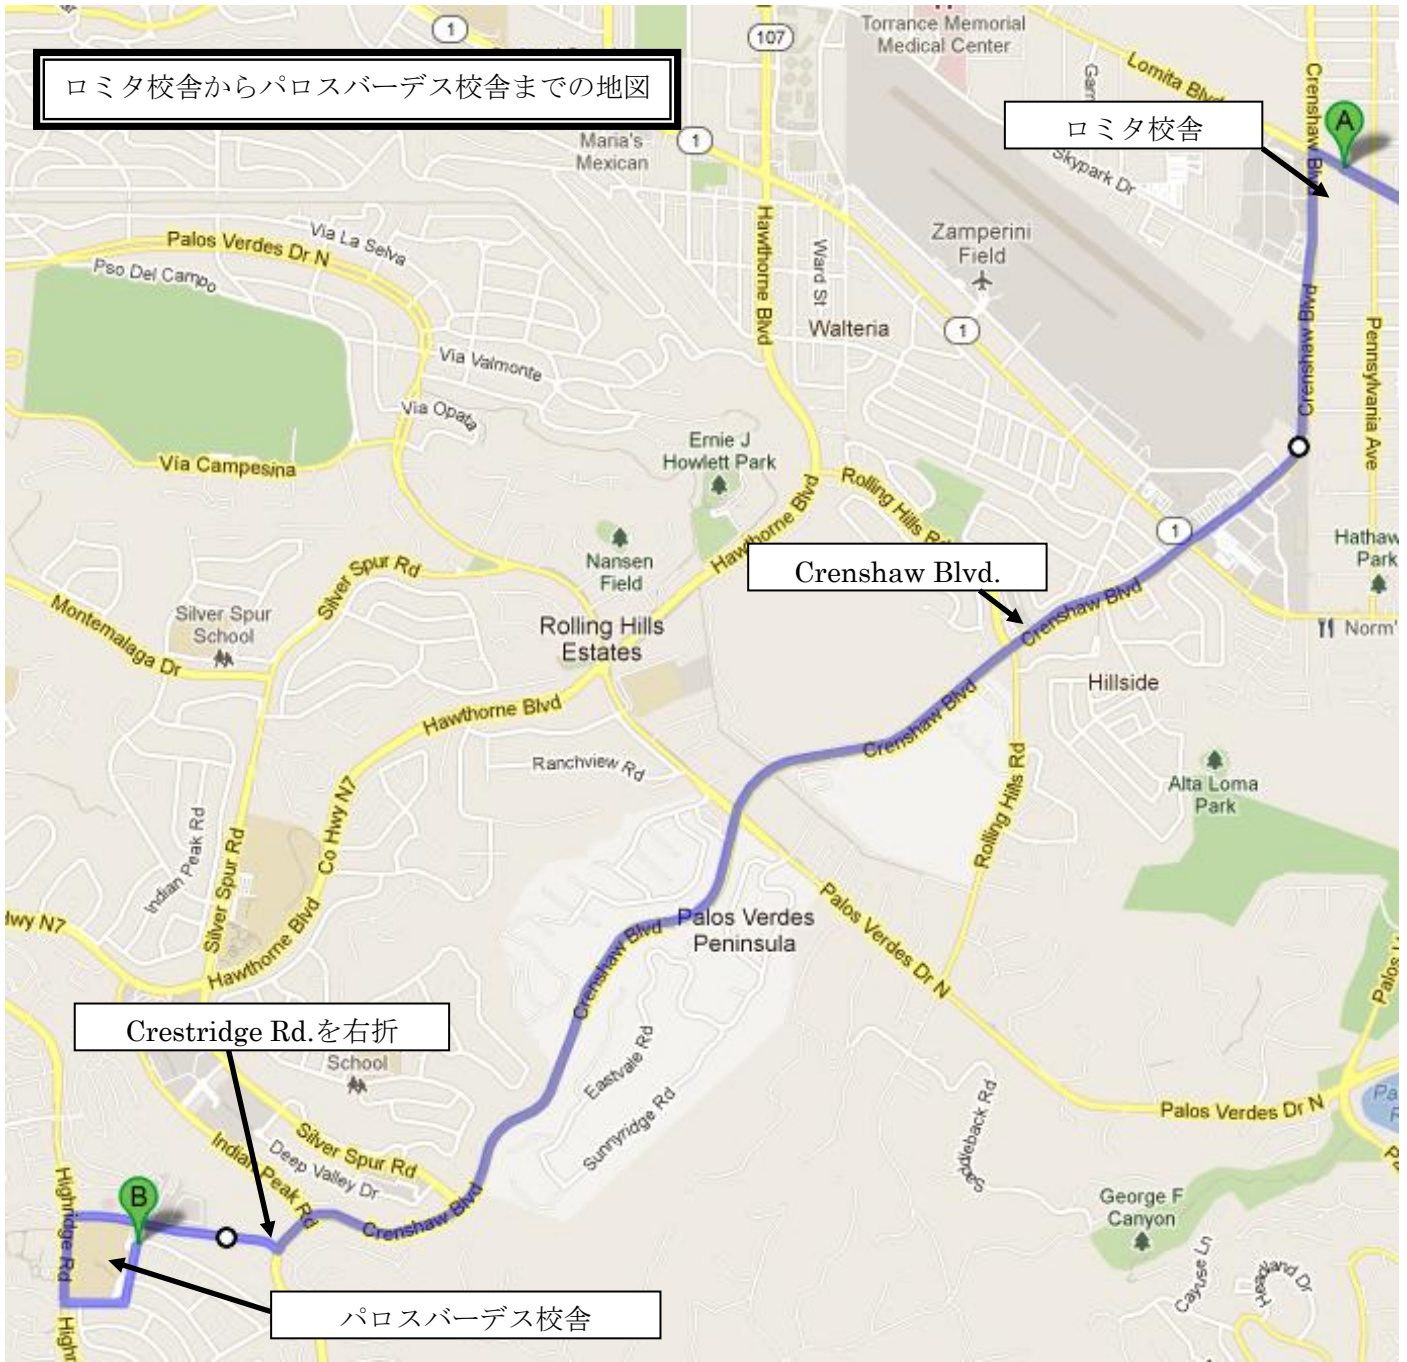

新年度の開始に先立ち、保護者の皆様方へパロスバーデス校舎への理解をより深めていただくために、次年度新4年生保護者対象にPV校舎見学会・説明会を行いたいと思います。

授業公開を行う時間帯は9:10から10:00までの間で、公開する授業は4、5年生の授業です。詳しくは下記の時間割をご参照ください。また、公開授業後は説明会を行います。

参加に際して、出席希望はとりません。当日は、校舎入り口で受付をしてから見学をしていただきます。また、今回の機会以外には校舎見学及び説明会を設ける予定はございません。新年度からの選択授業を含めた学校生活をスムーズに行うためにも、できる限りご出席いただきますよう、よろしくお願い申し上げます。

記

日時： 1月19日(土) 授業見学 9:10~10:00、説明会 10:00~10:30

場所： 西大和学園補習校パロスバーデス校舎

(Ridgecrest Intermediate School 28915 Northbay Rd, Rancho Palos Verdes, CA)

授業見学：各教室、 説明会：講堂(学校までの地図は裏面をご参照ください)

時間割：

	学級	4-1	4-2	5-1	5-2
1	9:10~9:40	算数	国語 1	理科/社会/総合	
2	9:45~10:00	理科/社会/総合		算数	国語 1
	10:00~10:30	説明会(講堂)			

ロミタ校舎からパロスバーデス校舎までの地図

ロミタ校舎

Crenshaw Blvd.

Crestridge Rd.を右折

パロスバーデス校舎

校舎周辺地図

こちらも駐車可

受付

リッジcrest
インターミディエッ
ト・スクール
Ridgecrest
Intermediate School

路上駐車可

駐車場