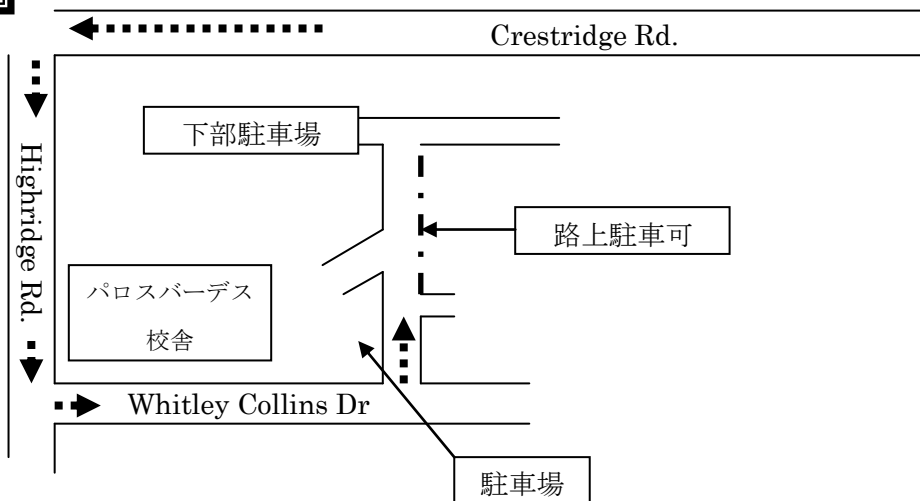

記

日時： 1月19日(土) 授業見学 9:10~10:00、説明会 10:00~10:30

場所： 西大和学園補習校パロスバーデス校舎

(Ridgecrest Intermediate School 28915 Northbay Rd, Rancho Palos Verdes, CA)

授業見学：各教室、 説明会：講堂(学校までの地図は裏面をご参照ください)

時間割：

	学級	4-1	4-2	5-1	5-2
1	9:10~9:40	算数	国語 1	理科/社会/総合	
2	9:45~10:00	理科/社会/総合		算数	国語 1
	10:00~10:30	説明会(講堂)			

ロミタ校舎からパロスバーデス校舎までの地図

ロミタ校舎

Crenshaw Blvd.

Crestridge Rd.を右折

パロスバーデス校舎

校舎周辺地図

こちらも駐車可

受付