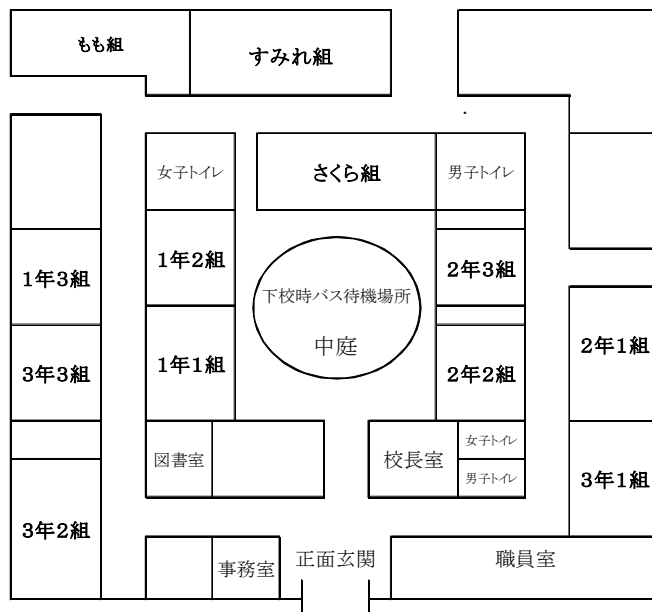

## 2017年度 ロミタ校舎 年長さくら組 懇談会日程について

新緑の候、保護者の皆様におかれましては、ますますご健勝のこととお慶び申し上げます。日頃は、学園の教育活動並びに学級運営に対し、ご理解ご協力をいただきありがとうございます。

さて、今年度の懇談会を、自教室にて下記の日程で実施致します。何卒よろしくお願い致します。

時間	5月20日(土)	6月10日(土)
13:30~13:45	さかもと ゆうま	でいんじいお るうく
13:45~14:00	はしもと たいが	まつくま りあむ
14:00~14:15	さーじえんと のあ	たかはし りつ
14:15~14:30	かわかみ けりー	せきね じゅり
14:30~14:45	くわはら りょう	かとう ゆいと
14:45~15:00	あべ なぎさ	すぎやま りんか
15:00~15:15	にいむら かずなり	はまさき そら
15:15~15:30		
15:30~15:45		
15:45~16:00		

各クラスの懇談会会場