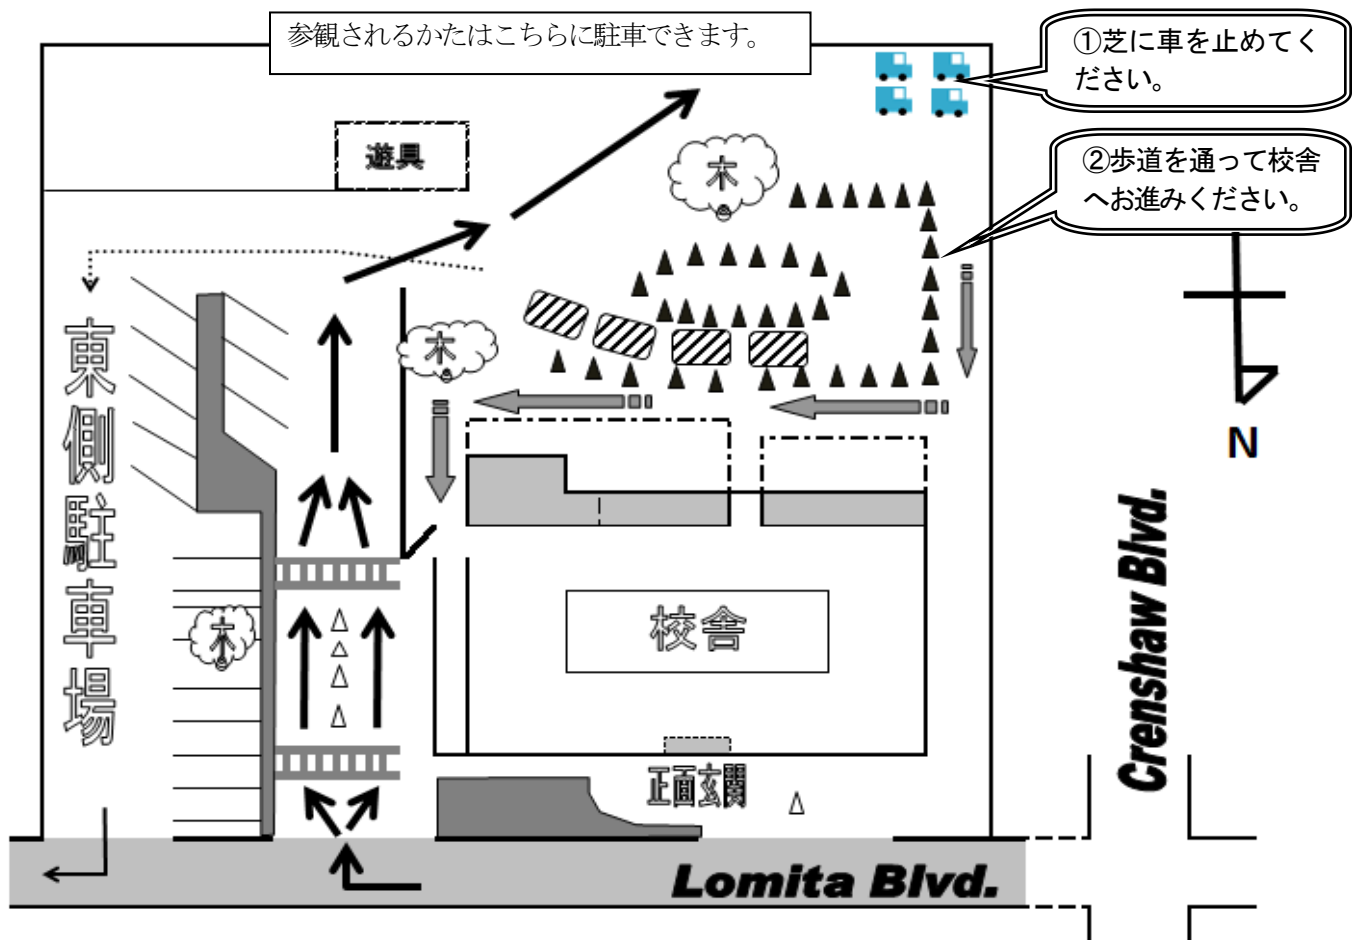

記

1. 日時

2017年5月6日(土) 9:30~10:20(公開)

10:30~11:00(全体保護者会)

2. オープンハウス時間割

時間	幼稚園
9:30~10:20	ワーク学習
	製作あそび
10:30~11:00	全体保護者会(中庭) (保護者の方同士の交流もごさいます)

※安全管理上、全体保護者会が終わりましたら速やかな下校にご協力ください。

3. オープンハウスに参加される場合の駐車場

- ・幼稚園のオープンハウスに参加される保護者の方の駐車場は、芝グラウンドとなります。
- ・芝グラウンド駐車場が満車の場合、及び雨天時でグラウンドが駐車場として使えない場合は、セントマークス教会駐車場、Pennsylvania Ave. と 239th, 241st (駐車禁止区域を除く)の路上等に駐車してください。いつもご協力ありがとうございます。
- ・正面玄関駐車場及び東側駐車場は、基本的に学校説明会に参加される来校者用となります。
- ・詳しくは裏面をご覧ください。

2枚目も必ずご確認ください

幼稚園オープンハウス駐車場（芝グラウンド）

芝グラウンドが満車、或いは雨天時で芝グラウンドが
駐車場として使えない時