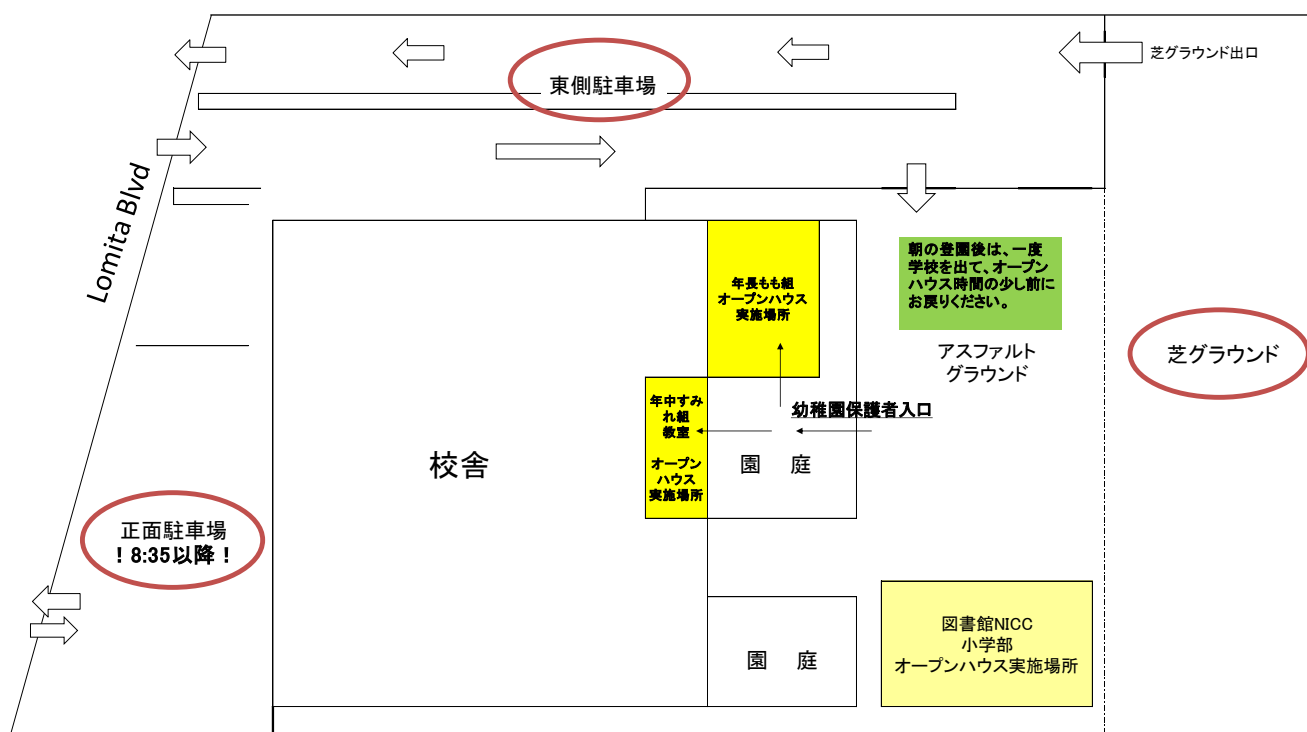

※指定の時間にどうしても参加が難しい方のみ、担任へお知らせください。

※保護者の方の入れ替えのため、参観後は速やかに学校よりご退出ください。

※当日、保護者の皆様はさくら組教室のみ入室可とし、他の教室等には入れません。

2. 場 所: 年長さくら組教室 (広さの関係でこの日はさくら組で参観を行います)

3. オープンハウス参加にあたって保護者の方へのお願い

- ① 密を避けるため、保育室に同時にお部屋にお入りいただける方は、**1家庭1名までです**。2人名でいらっしゃる場合は、**ご家族内**でご相談のうえ、**途中で入れ替り**をお願いします。
- ② 参加できるのは定められた時間のみです。
- ③ 車は1家庭1台まででお願いします。2台目以降は学校敷地外に駐車してください。
- ④ 感染対策のため、保護者の方自身の体調がすぐれないときは参加をお控えください。
- ⑤ 教室入室時に、**マスク着用、検温、グリーンスクリーン提示**をお願いします。
- ⑥ 教室内での飲食、写真・動画の撮影は固く禁じます。**NO CAMERA, NO FOOD, NO DRINK**
- ⑦ 保護者会は時間の都合上、ありません。

オープンハウス駐車場（3か所：正面、東、芝）

※車は1家庭1台まででお願いします。2台目以降は学校敷地外に駐車してください。

※登校ロータリーでお子様を降ろした後、**一度学校から出て、オープンハウス時間より少し前**に来校してください。

※入退場の際は、歩行者に特にお気を付けてください。

※次のクラスとの入れ替えのため、参観後はすみやかに学校よりご退出ください。