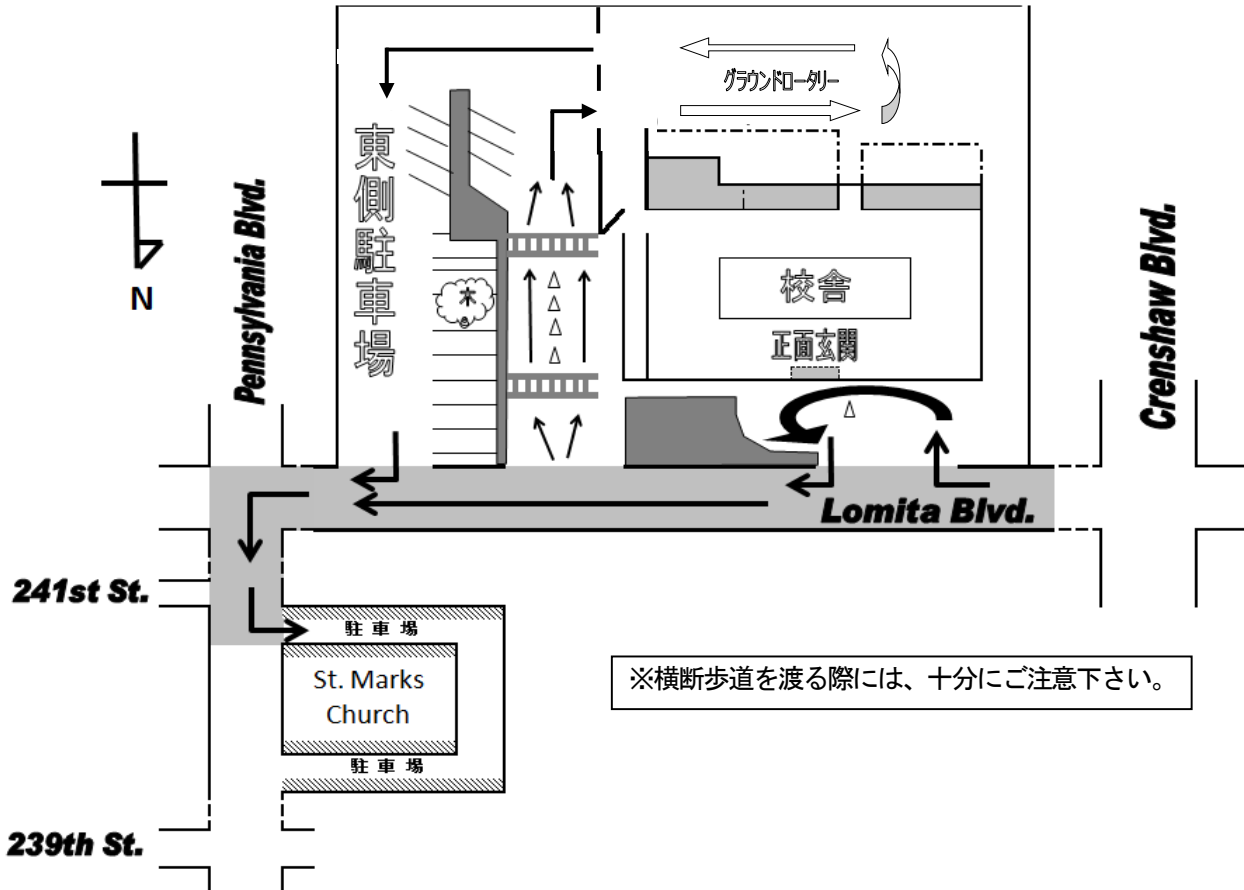

### お願い

- ・使用時間は、12:30～17:00までとなっております。帰りの会終了後、速やかにお車の移動をお願いいたします。