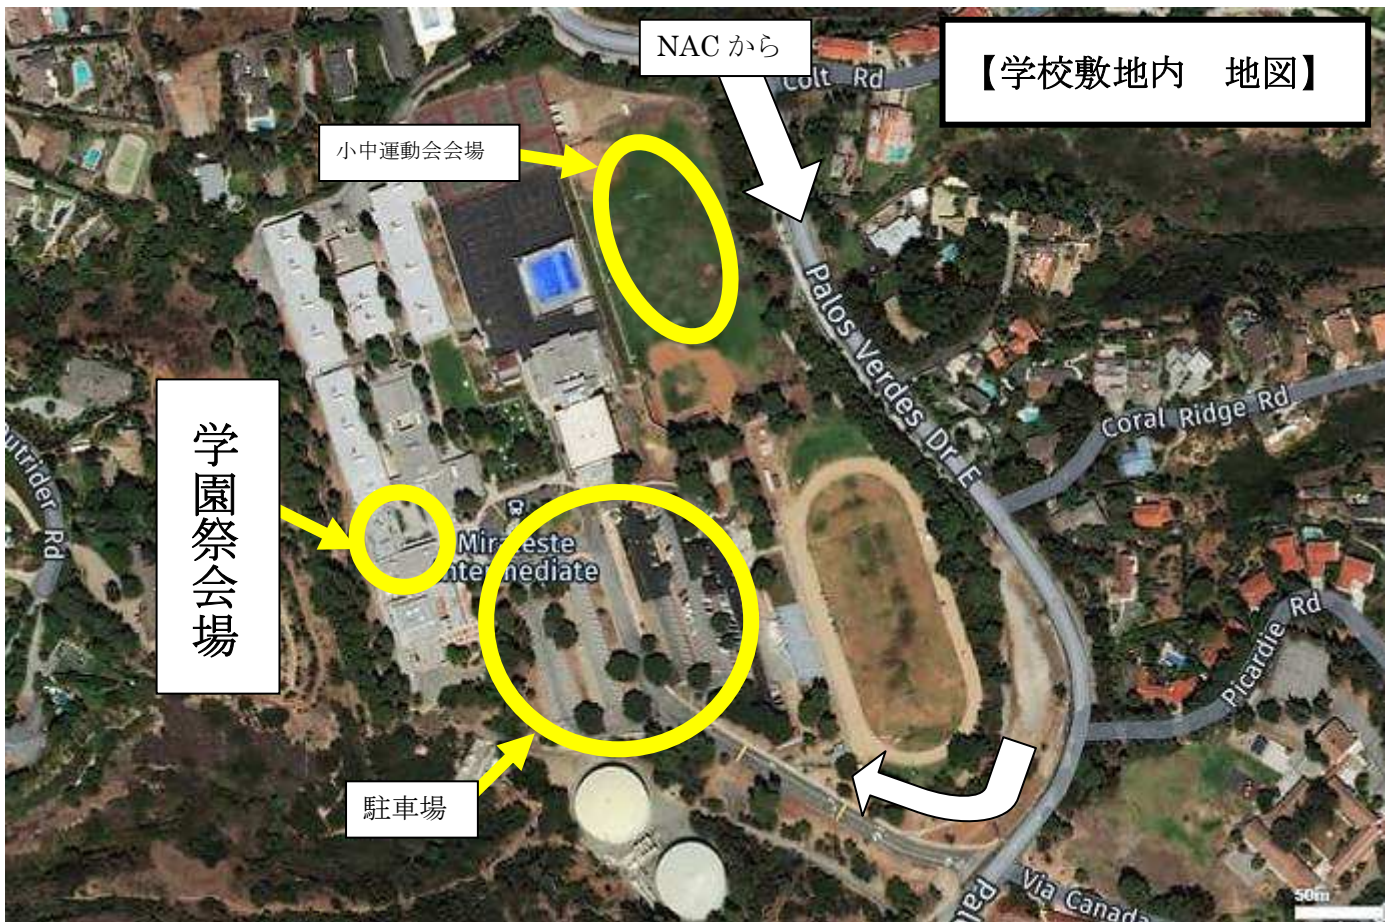

### 記

- 目的 本番と同じ場所で音響・場面転換などの練習中心に行い、本番をよりよいものとする。本番の場所の広さなどを体感し、本番へ向けて気持ちを高める。
- 場所 Miraleste Intermediate School Auditorium  
29323 Palos Verdes Drive East Rancho Palos Verdes CA 90274 (添付の地図参照)

##### 【1月22日(月)】

ひよこ	たんぽぽ	1・2年	5・6年
15:00 降園	15:25 降園	15:15 下校(6限後)	16:20 下校(7限後)
15:45 現地集合*	16:15 現地集合	16:45 現地集合	17:30 現地集合
<b>16:00 リハーサル</b>	<b>16:30 リハーサル</b>	<b>17:00 リハーサル</b>	<b>17:45 リハーサル</b>
16:30 リハーサル終了 帰りの会・解散	17:00 リハーサル終了 帰りの会・解散	17:45 リハーサル終了 帰りの会・解散	18:30 リハーサル終了 帰りの会・解散
※15:30 以前には会場校構内に入らない。			

# 学園祭会場

【Miraleste Intermediate School】

Address : 29323 Palos Verdes Drive East Rancho Palos Verdes CA 90274