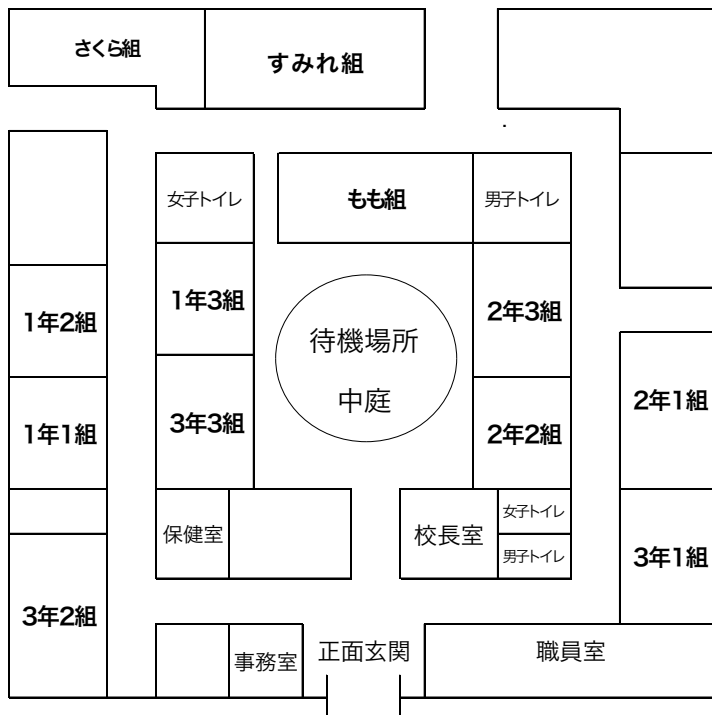

2019年10月29日

すみれ組 保護者各位

西大和学園補習校  
すみれ組 担任 鈴木稚奈

## 2019年度 ロミタ校舎 すみれ組 懇談会日程について

涼秋の候、保護者の皆様におかれましては、ますますご健勝のこととお喜び申し上げます。日頃は、学園の教育活動並びに学級運営に対し、ご理解ご協力をいただきありがとうございます。

さて、今年度の懇談会を、自教室にて下記の日程で実施致します。何卒よろしくお願い致します。

時 間	11月16日 (土)	11月23日 (土)
13:30~13:45		そうい にこ
13:45~14:00	しみず あやか	なかた せいや
14:00~14:15	つちだ かいる	かつべ こうた
14:15~14:30	あراやしき じゅん	くらしげ りさ
14:30~14:45	はない れんか	
14:45~15:00		にいむら けんたろう
15:00~15:15	やまもと ゆうと	みえの そうま
15:15~15:30	くりやま けんと	なかむら まな
15:30~15:45	ぎが かなこ	もりべ みやび
15:45~16:00		

### 各クラスの懇談会会場

懇談会待機場所（中庭）について  
担任と懇談会を行っている間（15分間）のみお子様をお預けいただくことが出来ます。  
※上記以外の時間の待機場所利用は、保護者同伴に限ります。安全管理上、お子様だけをお預かりすることは出来ません。ご協力を宜しくお願い致します。