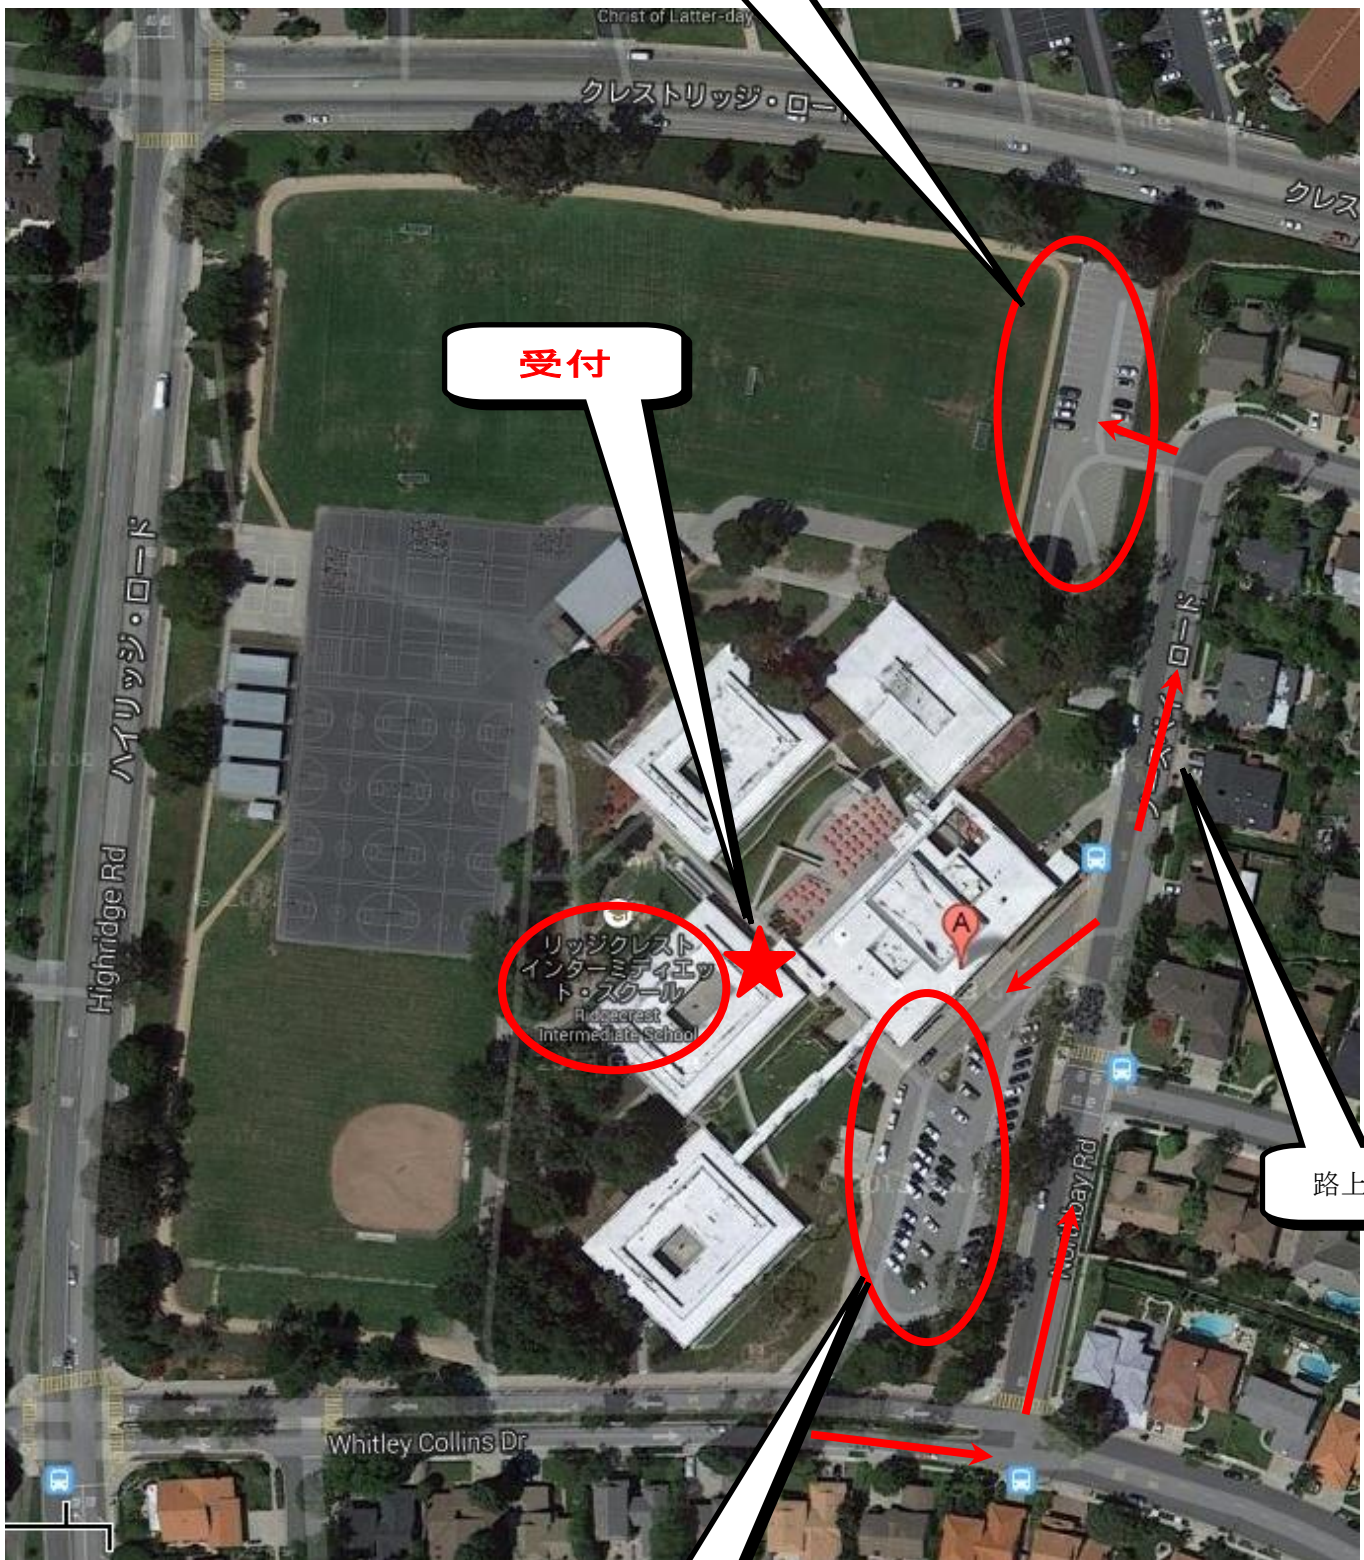

### 記

日時： 1月21日(土) 授業見学 9:10~10:00、説明会 10:00~10:30

場所： 西大和学園補習校パロスバーデス校舎

(Ridgecrest Intermediate School 28915 Northbay Rd, Rancho Palos Verdes, CA)

授業見学：各教室、 説明会：講堂(学校までの地図は裏面をご参照ください)

時間割：

	学級	4-1	4-2	5-1	5-2
1	9:10~9:40	算数	国語 1	理科/社会/体育	
2	9:45~10:00	理科/社会/体育		算数	国語 1
	10:00~10:30	説明会(講堂)			

ロミタ校舎からパロスバーデス校舎までの地図

ロミタ校舎

Crenshaw Blvd.

Crestridge Rd.を右折

パロスバーデス校舎

校舎周辺地図

こちらも駐車可

受付