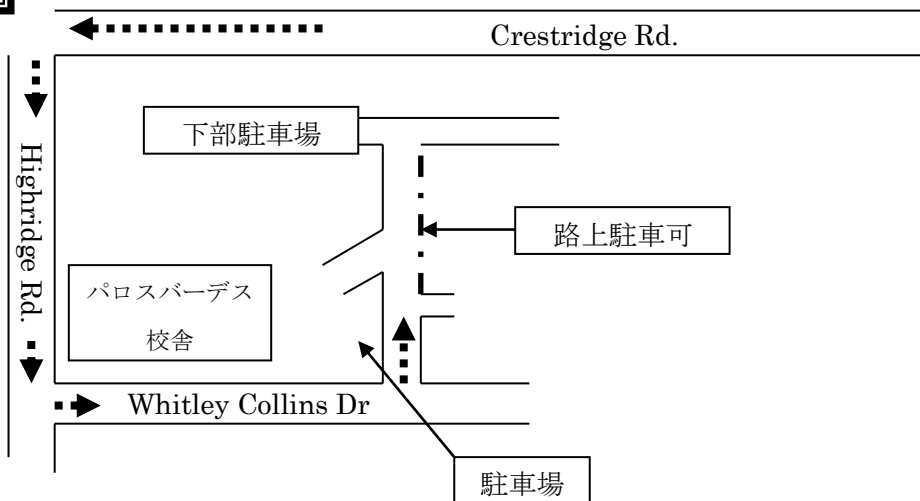

### 記

日時： 1月21日(土) 授業見学 9:10~10:00、説明会 10:00~10:30

場所： 西大和学園補習校パロスバーデス校舎

(Ridgecrest Intermediate School 28915 Northbay Rd, Rancho Palos Verdes, CA)

授業見学：各教室、 説明会：講堂(学校までの地図は裏面をご参照ください)

時間割：

	学級	4-1	4-2	5-1	5-2
1	9:10~9:40	算数	国語 1	理科/社会/体育	
2	9:45~10:00	理科/社会/体育		算数	国語 1
	10:00~10:30	説明会(講堂)			

ロミタ校舎からパロスバーデス校舎までの地図

ロミタ校舎

Crenshaw Blvd.

Crestridge Rd.を右折

パロスバーデス校舎

校舎周辺地図

こちらも駐車可

受付

リッジクレスト  
インターミディエッ  
ト・スクール  
Ridgecrest  
Intermediate School

路上駐車可

駐車場