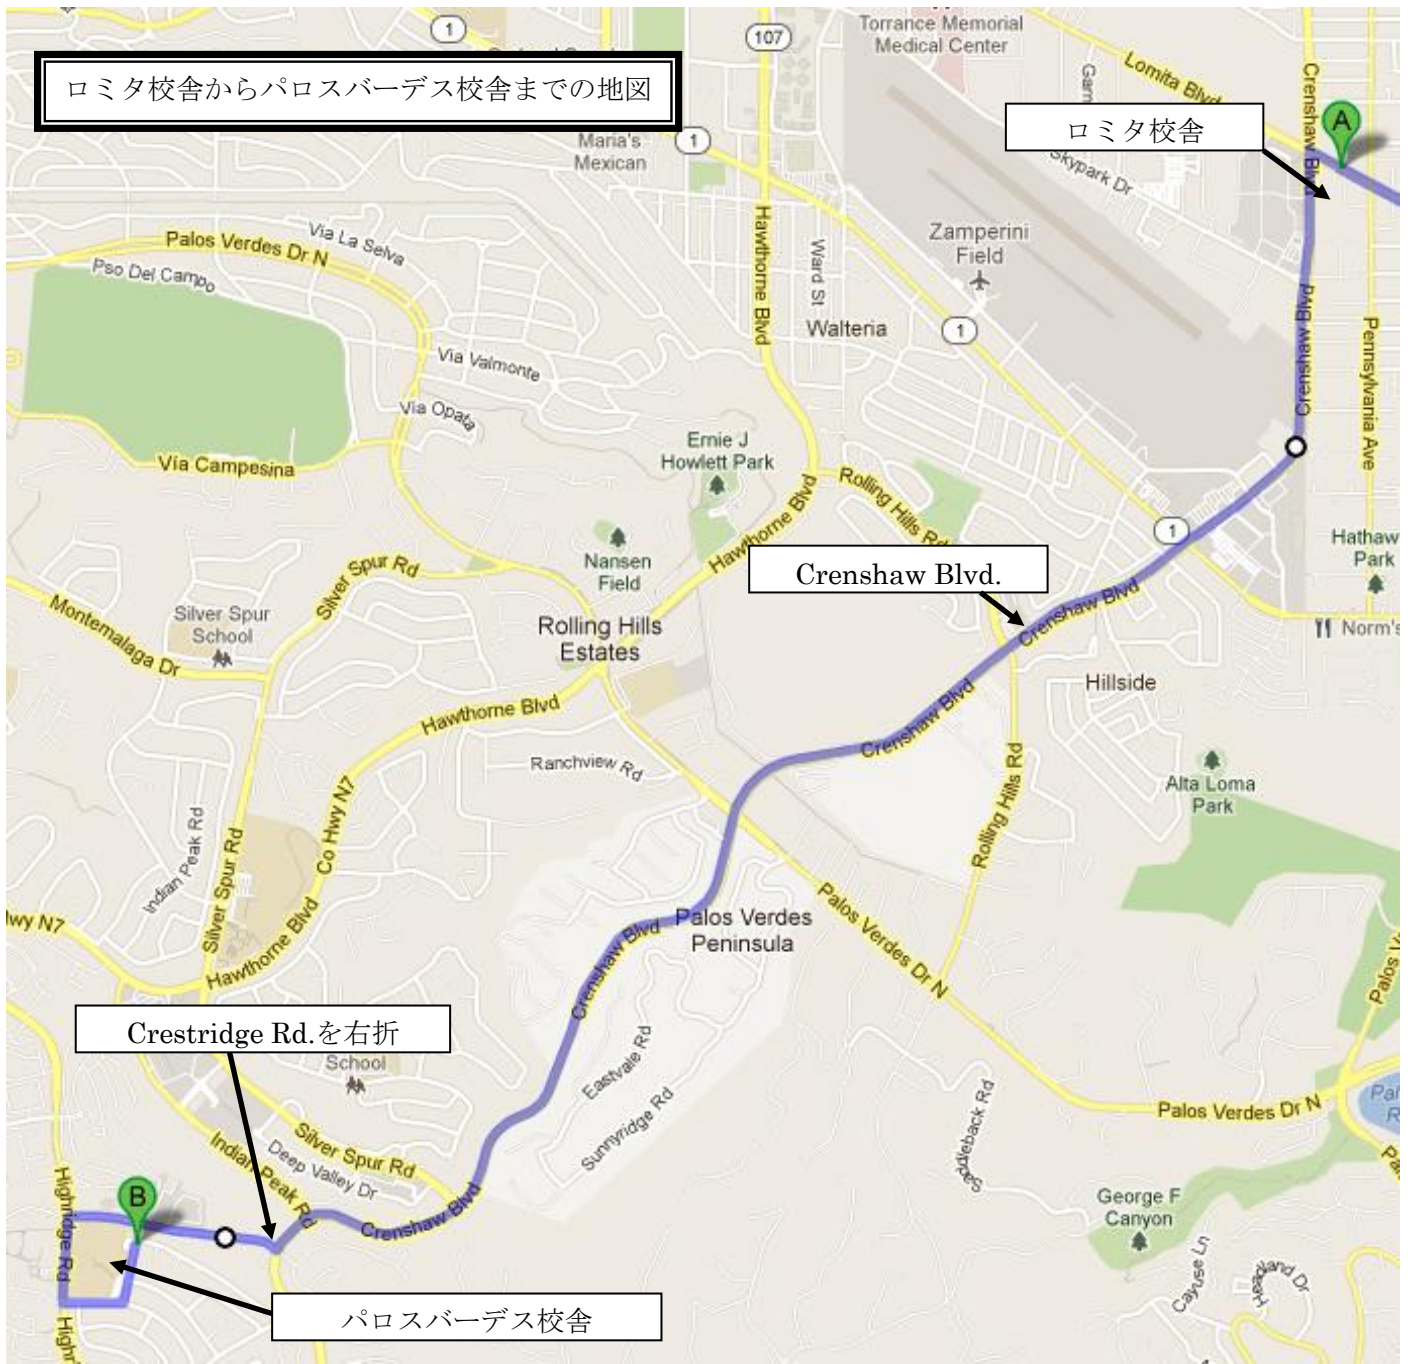

新年度の開始に先立ち、保護者の皆様方へパロスバーデス校舎への理解をより深めていただくために、次年度新4年生保護者対象にPV校舎見学会・説明会を行いたいと思います。

授業公開を行う時間帯は9:10から10:00までの間で、公開する授業は4、5年生の授業です。詳しくは添付の時間割をご参照ください。また、公開授業後は説明会を行います。

参加に際して、出席希望はとりません。当日は事務室で受付をしてから見学をしていただきます。また、今回の機会以外には校舎見学及び説明会を設ける予定はございません。新年度からの選択授業を含めた学校生活をスムーズに行うためにも、できる限りご出席いただきますよう、よろしくお願い申し上げます。

### 記

日時： 1月21日(土) 授業見学 9:10~10:00、説明会 10:00~10:30

場所： 西大和学園補習校パロスバーデス校舎

(Ridgecrest Intermediate School 28915 Northbay Rd, Rancho Palos Verdes, CA)

授業見学：各教室、 説明会：講堂(学校までの地図は裏面をご参照ください)

時間割：

	学級	4-1	4-2	5-1	5-2
1	9:10~9:40	算数	国語 1	理科/社会/体育	
2	9:45~10:00	理科/社会/体育		算数	国語 1
	10:00~10:30	説明会(講堂)			

ロミタ校舎からパロスバーデス校舎までの地図

ロミタ校舎

Crenshaw Blvd.

Crestridge Rd.を右折

パロスバーデス校舎

校舎周辺地図

こちらも駐車可

受付