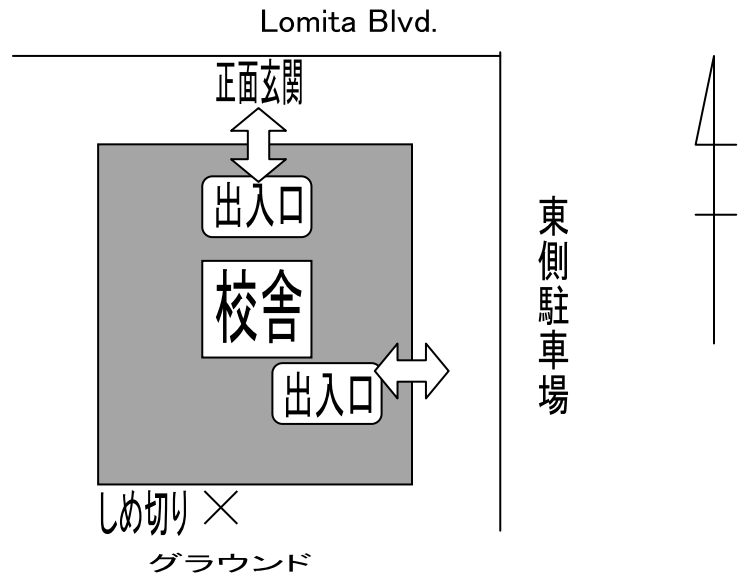

●小学部・中学部 オープンハウス

時間割

* 9年生は非公開となっております。

公開時間	校時	1年	2年	3年	4年	5年	6年	7年	8年
	8:35～10:15 (小) 8:30～10:20 (中)	1	国語	算数	国語	ELD A(5年教室) B(ELD教室) C(4年教室)			理科
	2	ELD A(3年教室) B(ELD教室) C(1年教室)			算数	国語	算数	社会	英語

小学部・中学部の保護者の皆様へ

幼稚園の公開開始時間が10:40となっております。

駐車場が大変込み合いますので、参観後は速やかにお車を移動していただきますようお願い致します。

※ 出入口と駐車場に関しては、3ページ目をご覧ください。

保護者出入り口（2か所）

- 幼稚園年中教室前
- 正面玄関

駐車場

校内駐車場が満車の場合は、学校外に駐車をしていただくこととなります。ご協力をお願いいたします。

正面は、外部見学者用の駐車場となりますので、ご了承ください。