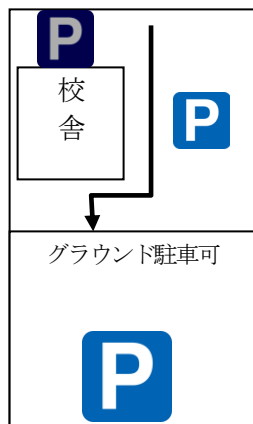

駐車場

校内駐車場が満車の場合は、学校外に駐車をしていただくこととなります。ご協力をお願いいたします。

正面は、外部見学者用の駐車場となりますので、ご了承ください。

雨天時は、グラウンドを駐車場として利用できません。その場合は、学校外で駐車していただくこととなります。