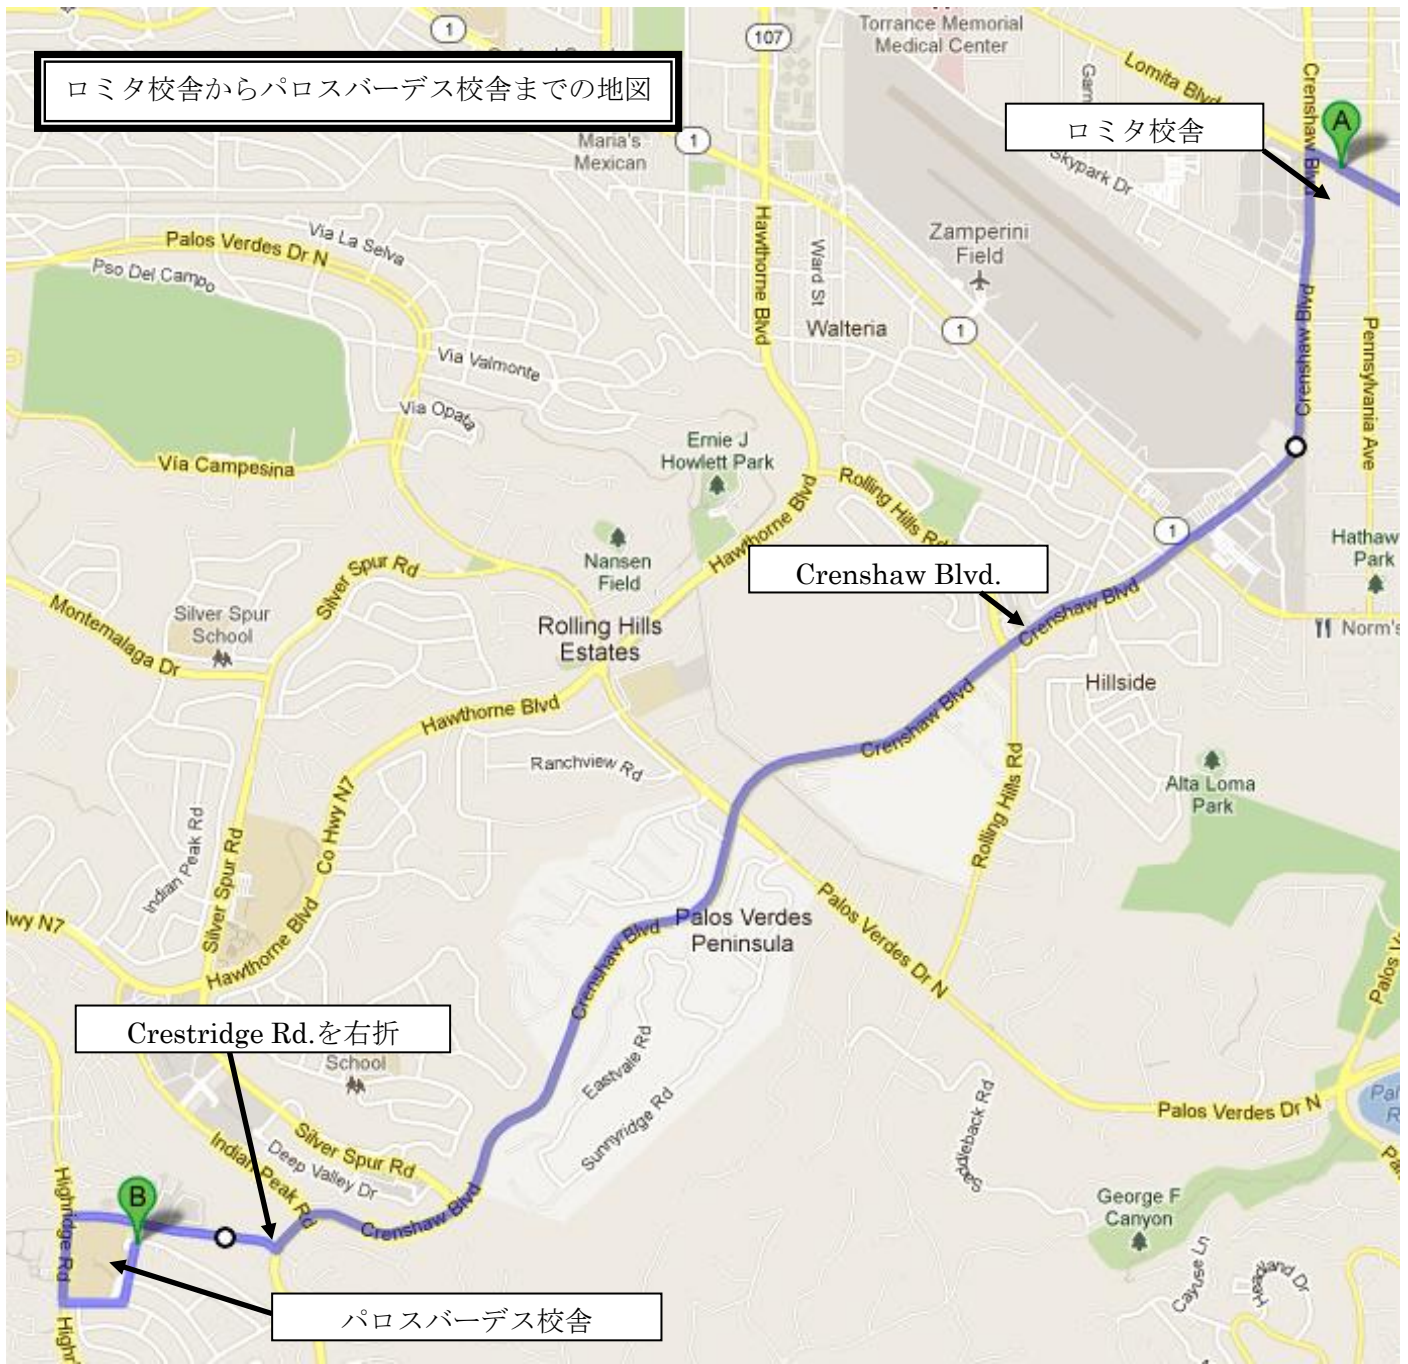

新年度の開始に先立ち、保護者の皆様方へパロスバーデス校舎への理解をより深めていただくために、次年度新4年生保護者対象にPV校舎見学会・説明会を行いたいと思います。

授業公開を行う時間帯は9:10から10:00までの間で、公開する授業は4、5年生の授業です。詳しくは下記の時間割をご参照ください。また、公開授業後は説明会を行います。

参加に際して、出席希望はとりません。当日は、校舎入り口で受付をしてから見学をしていただきます。また、今回の機会以外には校舎見学及び説明会を設ける予定はございません。新年度からの選択授業を含めた学校生活をスムーズに行うためにも、できる限りご出席いただきますよう、よろしくお願い申し上げます。

記

日時： 1月20日(土) 授業見学 9:10~10:00、説明会 10:00~10:30

場所： 西大和学園補習校パロスバーデス校舎

(Ridgecrest Intermediate School 28915 Northbay Rd, Rancho Palos Verdes, CA)

授業見学：各教室、 説明会：講堂(学校までの地図は裏面をご参照ください)

時間割：

	学級	4-1	4-2	5-1	5-2
1	9:10~9:40	算数	国語 1	理科/社会/総合	
2	9:45~10:00	理科/社会/総合		算数	国語 1
	10:00~10:30	説明会(講堂)			

ロミタ校舎からパロスバーデス校舎までの地図

ロミタ校舎

Crenshaw Blvd.

Crestridge Rd. を右折

パロスバーデス校舎

校舎周辺地図