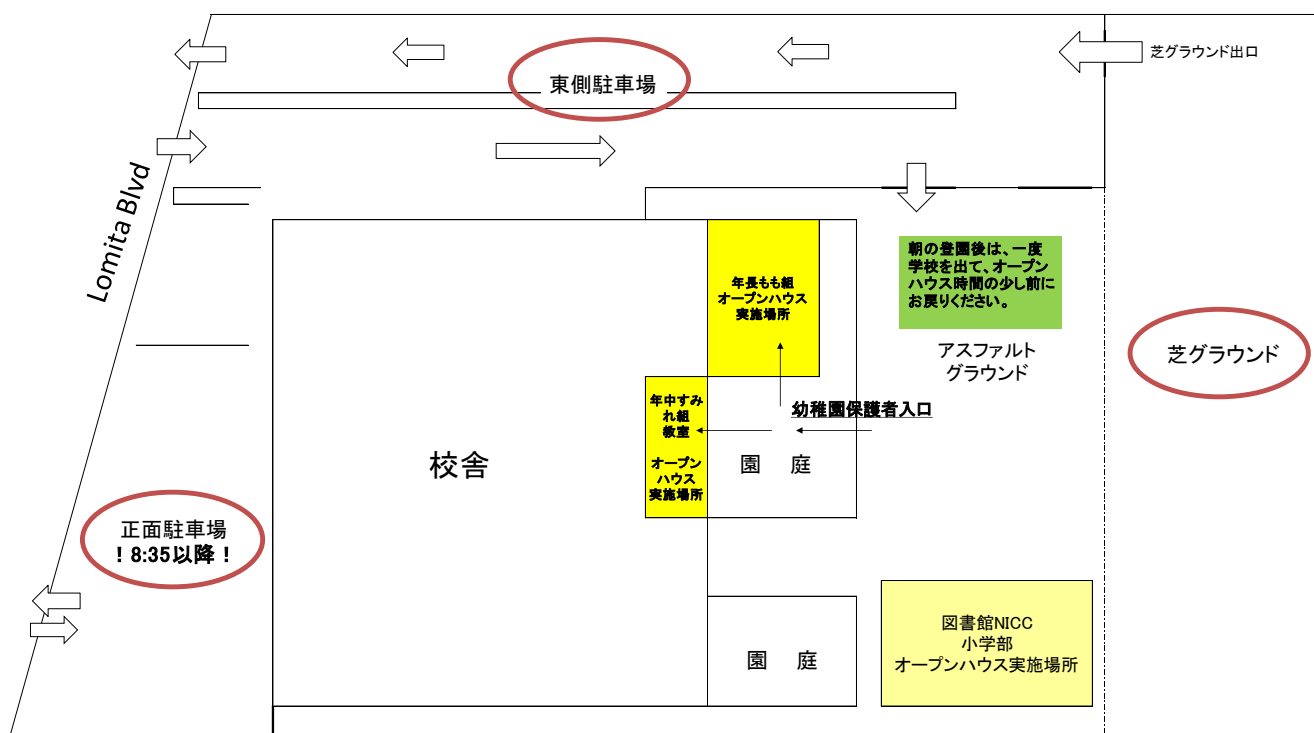

※指定の時間にどうしても参加が難しい方のみ、担任へお知らせください。

※保護者の方の入れ替えのため、参観後は速やかに学校よりご退出ください。

※当日、保護者の皆様はすみれ組教室のみ入室可とし、他の教室等には入れません。

2. 場 所 : 年中すみれ組教室

3. オープンハウス参加にあたって保護者の方へのお願い

- ① 密を避けるため、保育室に同時にお部屋にお入りいただける方は、1家庭1名までです。2人名でいらっしゃる場合は、ご家族内でご相談のうえ、途中で入れ替りをお願いします。
- ②参加できるのは定められた時間のみです。
- ③ 車は1家庭1台まででお願いします。2台目以降は学校敷地外に駐車してください。
- ④ 感染対策のため、保護者の方自身の体調がすぐれないときは参加をお控えください。
- ⑤ 教室入室時に、マスク着用、検温、グリーンスクリーン提示をお願いします。
- ⑥ 教室内での飲食、写真・動画の撮影は固く禁じます。 **NO CAMERA, NO FOOD, NO DRINK**
- ⑦ 保護者会は時間の都合上、ありません。

グリーンスクリーン QR

オープンハウス駐車場（3か所：正面、東、芝）

※車は1家庭1台まででお願いします。2台目以降は学校敷地外に駐車してください。

※登校ロータリーでお子様を降ろした後、一度学校から出て、オープンハウス時間より少し前に来校してください。

※入退場の際は、歩行者に特にお気を付けください。

※次のクラスとの入れ替えのため、参観後はすみやかに学校よりご退出ください。