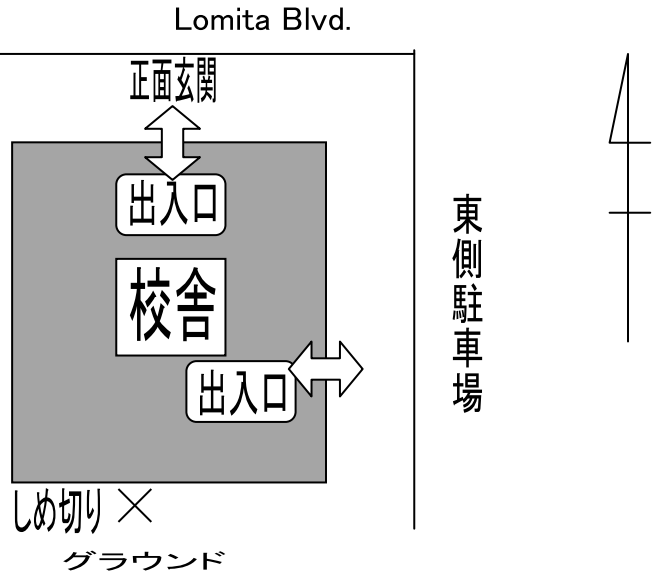

●小学部・中学部 オープンハウス

時間割

公開時間	校時	1年	2年	3年	4年	5年	6年	7年	8年	9年
8:35～10:15 (小)	1	国語	国語	国語	ART	社会	算数	英語	国語	数学
8:30～10:20 (中)	2	生活	ART	MUSIC	国語	道徳	理科	国語	数学	英語

小学部・中学部の保護者の皆様へ

幼稚園の公開開始時間が10:30となっております。

駐車場が大変込み合いますので、参観後は速やかにお車を移動していただきますようお願い致します。

※ 出入口と駐車場に関しては、3ページ目をご覧ください。

保護者の方出入口（2か所）

- 幼稚園年中教室前
- 正面玄関

駐車場

校内駐車場が満車の場合は、学校外に駐車をしていただくこととなります。ご協力をお願い致します。

雨天時は、グラウンドを駐車場として利用できません。その場合は、学校外で駐車していただくこととなります。