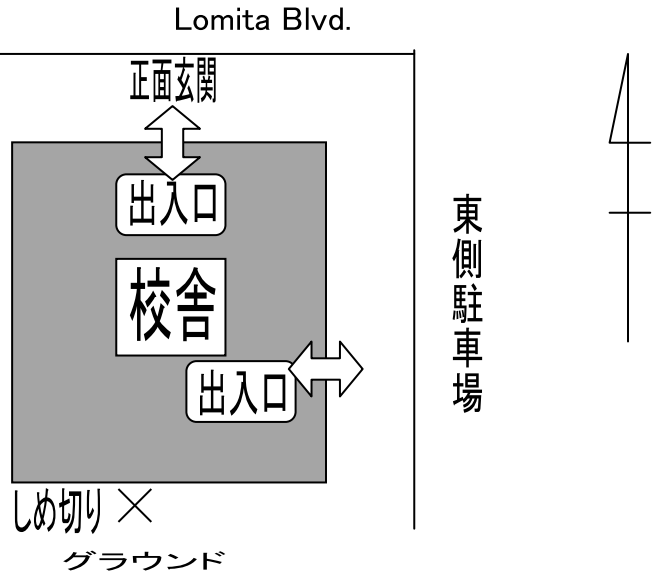

### 小学部・中学部の保護者の皆様へ

幼稚園の公開開始時間が10:30となっております。

駐車場が大変込み合いますので、参観後は速やかにお車を移動していただきますようお願い致します。

※ 出入口と駐車場に関しては、3ページ目をご覧ください。

# 保護者の方出入口（2か所）

- 幼稚園年中教室前
- 正面玄関