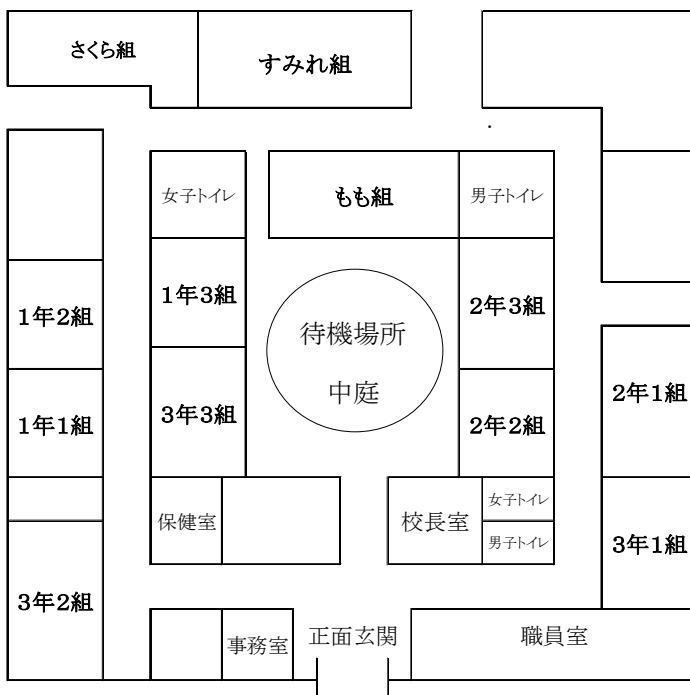

2018年10月30日

年長 さくら組 保護者各位

西大和学園補習校
年長さくら組 担任 加瀬 千絵美

2018年度 ロミタ校舎 年長 さくら組 懇談会日程について

秋涼の候、保護者の皆様におかれましては、ますますご健勝のこととお喜び申し上げます。日頃は、学園の教育活動並びに学級運営に対し、ご理解ご協力をいただきありがとうございます。

さて、今年度の懇談会を、自教室にて下記の日程で実施致します。何卒よろしくお願い致します。

時間	11月17日(土)	12月1日(土)
13:30~13:45	やまだ はるしげ	だぐいら ゆな
13:45~14:00	いでかわ あいり	うえむら もね
14:00~14:15	みやた らく	ぱーん めい
14:15~14:30	きむら としふみ	ちよい じょう
14:30~14:45	はが みさき	やまだ ここね
14:45~15:00	かわむら ゆうみ	たかはし せな
15:00~15:15	きたに みゆ	せばすちゃん みらい
15:15~15:30	よしかわ しょうた	りーひかる
15:30~15:45	あらやしき のどか	こーつ ゆか
15:45~16:00	しみず たいよう	つじた けんせい

各クラスの懇談会会場

懇談会待機場所（中庭）について

担任と懇談会を行っている間（15分間）のみお子様をお預けいただくことが出来ます。

※上記以外の時間の待機場所利用は、保護者同伴に限ります。安全管理上、お子様だけをお預かりすることは出来ません。ご協力を宜しくお願い致します。