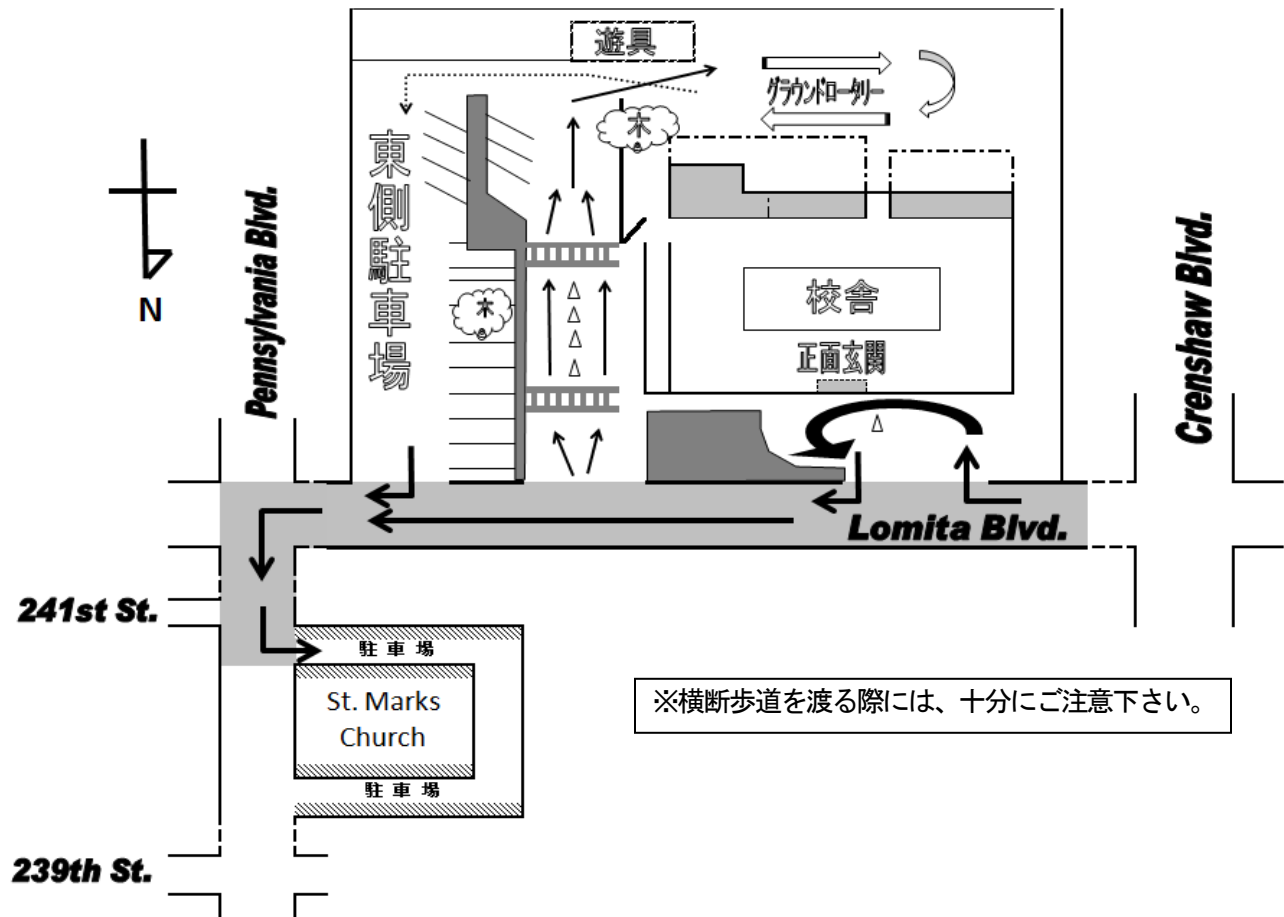

オープンハウス予備駐車場（セントマークス教会）

お願い

教会の駐車場の使用時間は、11:30までとなっております。11:00に全体保護者会は終了いたします。速やかにお車の移動をお願いいたします。