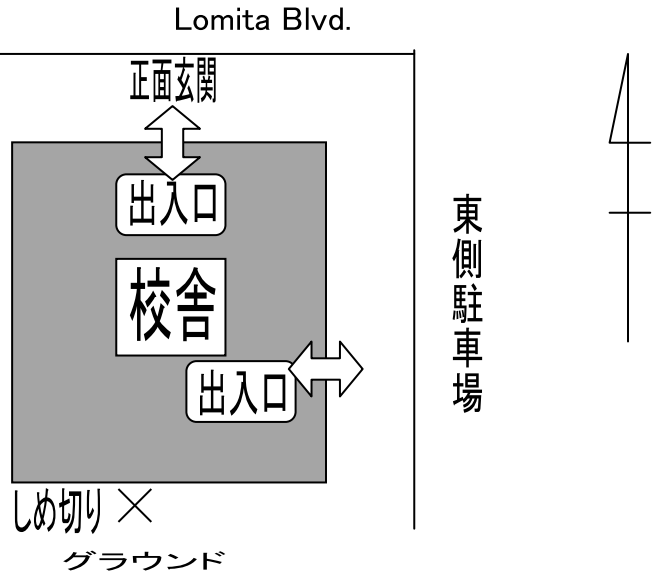

●小学部・中学部 オープンハウス

時間割

公開時間	校時	1年	2年	3年	4年	5年	6年	7年	8年	9年	
	8:35～10:15 (小)	1	算数	生活	算数	理科	国語	算数	英語	社会	数学
	8:30～10:20 (中)	2	生活	MUSIC	社会	ART	H.E.	H.E.	社会	数学	英語

小学部・中学部の保護者の皆様へ

幼稚園の公開開始時間が10:30となっております。
駐車場が大変込み合いますので、公開終了後は速やかにお車を移動していただきますようお願い致します。

※ 出入口と駐車場に関しては、3ページ目をご覧ください。

保護者の方出入口（2か所）

- 幼稚園年中教室前
- 正面玄関

駐車場

校内駐車場が満車の場合は、学校外に駐車をしていただくこととなります。ご協力をお願い致します。

雨天時は、グラウンドを駐車場として利用できません。その場合は、学校外で駐車していただくこととなります。