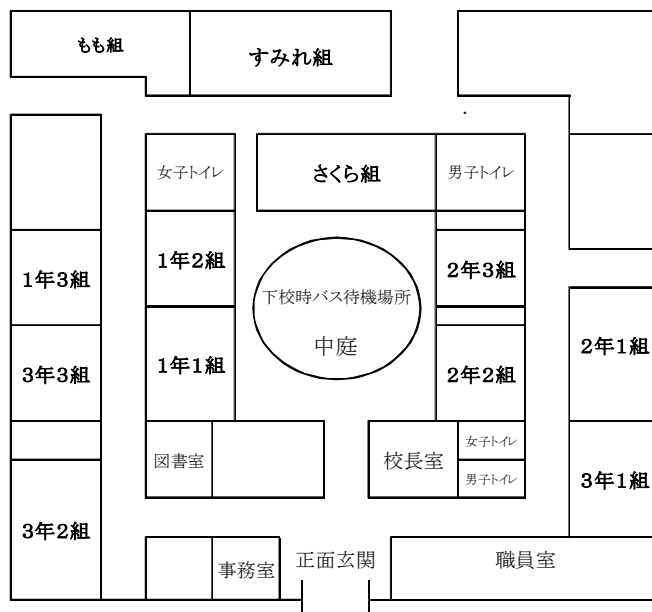

2年1組 保護者各位

西大和学園補習校  
2年1組担任 伊藤 史絵

2017年度 ロミタ校舎 2年1組 懇談会日程について

新緑の候、保護者の皆様におかれましては、ますますご健勝のこととお慶び申し上げます。日頃は、学園の教育活動並びに学級運営に対し、ご理解ご協力をいただきありがとうございます。

さて、今年度の懇談会を、自教室にて下記の日程で実施致します。何卒よろしくお願い致します。

時間	5月20日(土)	6月10日(土)
13:30~13:45	原 匡次郎	高橋 奏
13:45~14:00	阪本 遥	田村 舞子
14:00~14:15	沼本 メロディー	斉藤 育瑳
14:15~14:30	大塚 雛	椎名 路依
14:30~14:45	原田 伊織	トービル 政也
14:45~15:00	上関 汐奈	ローム 一杏
15:00~15:15	木村 勝治	
15:15~15:30		
15:30~15:45		
15:45~16:00		

各クラスの懇談会会場

懇談会待機場所(中庭)について

担任と懇談会を行っている間(15分間)のみ  
お子様をお預けいただくことが出来ます。

※上記以外の時間の待機場所利用は、保護者  
同伴に限ります。安全管理上、お子様だけ  
をお預かりすることは出来ません。ご協力を宜  
しくお願い致します。