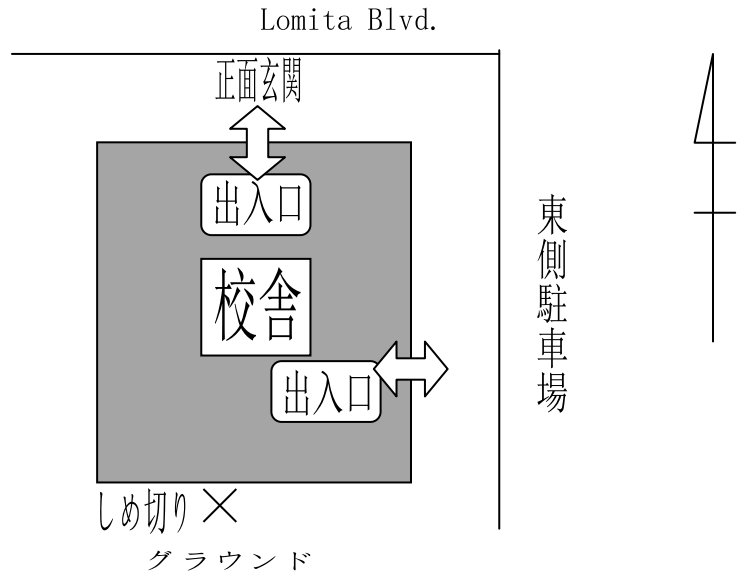

## ●小学部・中学部 オープンハウス

### 時間割

\* 9年生は非公開となっております。

公開時間	校時	1年	2年	3年	4年	5年	6年	7年	8年
8:35～10:15 (小)	1	国語	算数	社会	国語	社会	道徳	社会	英語
8:30～10:20 (中)	2	ELD	ELD	ELD	Music	道徳	英語	英語	数学
10:30～11:00	進路説明会(小中学部対象) 中庭にて								

# 保護者出入り口（2か所）

- 幼稚園年中教室前
- 正面玄関