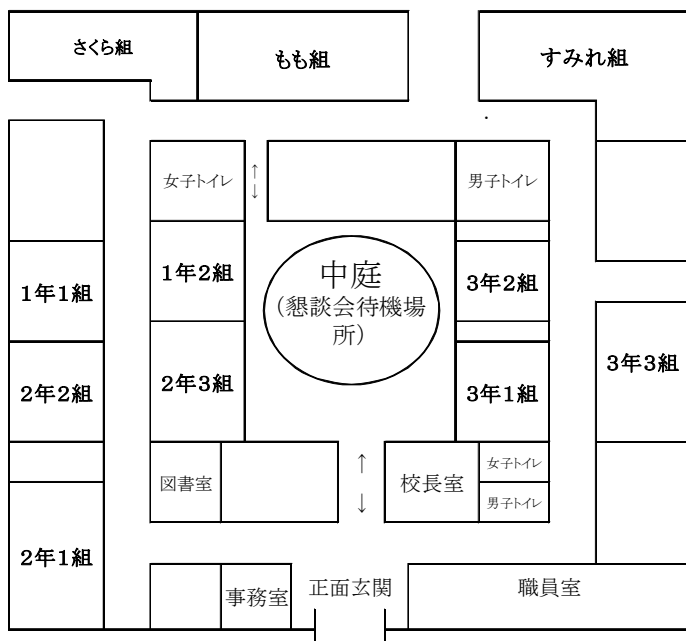

2016年5月5日

年長もも組 保護者各位

西大和学園補習校
年長もも組 担任 臼井 峰世

2016年度 ロミタ校舎 年長もも組 懇談会日程について

新緑の候、保護者の皆様におかれましては、ますますご健勝のこととお慶び申し上げます。日頃は、学園の教育活動並びに学級運営に対し、ご理解ご協力をいただきありがとうございます。

さて、今年度の懇談会を、自教室にて下記の日程で実施致します。何卒よろしくお願い致します。

時間	5月21日(土)	5月28日(土)
13:30~13:45	まつもと れん	なかじま じょうじ
13:45~14:00	くらた なぎさ	コーツ みか
14:00~14:15	うえむら りりあ	
14:15~14:30	ふじさわ そうた	
14:30~14:45		
14:45~15:00		
15:00~15:15		
15:15~15:30		
15:30~15:45		
15:45~16:00		
:~:		

懇談会 会場配置

懇談会待機場所（中庭）について

担任と懇談会を行っている間（15分間）のみお子様をお預けいただくことが出来ます。

※上記以外の時間の待機場所利用は、保護者同伴に限ります。安全管理上、お子様だけをお預かりすることは出来ません。ご協力を宜しくお願い致します。