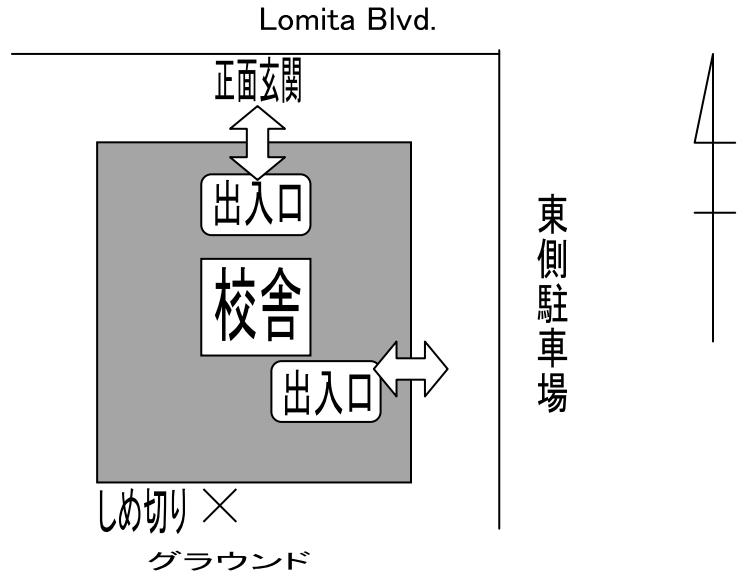

### 小学部・中学部の保護者の皆様へ

幼稚園の公開開始時間が10:30となっております。

駐車場が大変込み合いますので、参観後は速やかにお車を移動していただきますようお願い致します。

※ 出入口と駐車場に関しては、3ページ目をご覧ください。

# 保護者出入り口（2か所）

- 幼稚園年中教室前
- 正面玄関