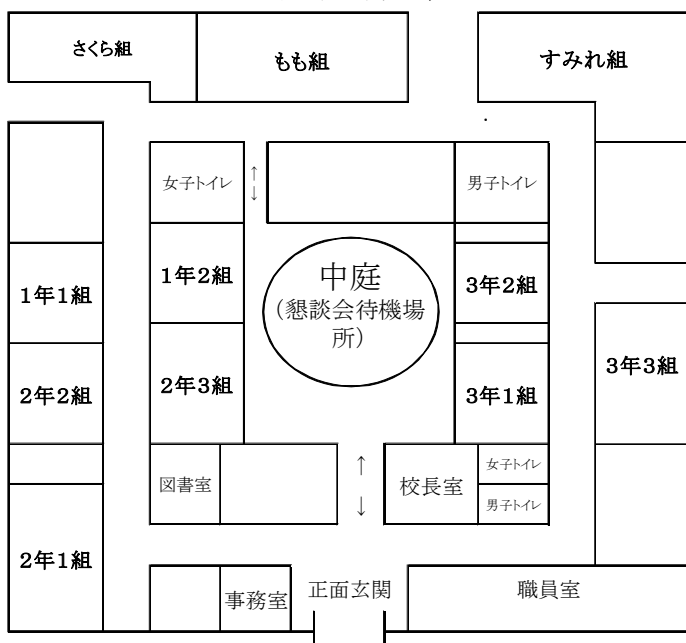

2016年5月5日

2年2組 保護者各位

西大和学園補習校  
2年2組 担任 山本 恵美

## 2016年度 ロミタ校舎 2年2組 懇談会日程について

新緑の候、保護者の皆様におかれましては、ますますご健勝のこととお慶び申し上げます。日頃は、学園の教育活動並びに学級運営に対し、ご理解ご協力をいただきありがとうございます。

さて、今年度の懇談会を、自教室にて下記の日程で実施致します。何卒よろしくお願い致します。

時間	5月14日(土)	5月21日(土)
13:30~13:45	林 武蔵	辻 瑛汰
13:45~14:00	バーテレミー ジューン	ゲール ショーン
14:00~14:15	木之内 まり	蓮沼 ジェイデン
14:15~14:30		
14:30~14:45	オチャオ エミリー	キム ハナ
14:45~15:00	温 天馨	野口 朋樹
15:00~15:15	ヘイズ エリシオ	清水 美空
15:15~15:30		徳田 海
15:30~15:45		
15:45~16:00		
:~:		

### 懇談会 会場配置