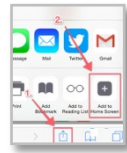

- 1) まずは左記の QR コードまたは URL から AmazonSmile ページに入ります。
- 2) お持ちの Amazon.com アカウントにログインしていただき、チャリティー先を【Nishiyamato】と入力、検索すると、【Nishiyamato, Inc】が表示され選択すると、チャリティー先の確認ページに移り、【Yes】の☑ボックスをクリックで登録完了です。
- 3) AmazonSmile からお買い物ページに移り、そのページをパソコンのブックマークバーや携帯のホームスクリーンにに登録して、そこからお買物をすると、自動的に NAC に還元されます。

このリンクは NAC 保護者以外の方でもご利用いただけます。

をブックマークにご登録をお願い致します。

※アプリケーションから注文されると、寄付は行われません。

パソコンのブックマーク登録

1. 左のボックスをドラッグしてブックマークかお気に入りに入れてショートカット
2. または、Amazon Smile ページ表示中にアドレスバー右端にある☆印をクリック

[iphone]ホームスクリーン登録

1. 画面下にあるアイコンをタップ
2. 【ホームスクリーンに追加】 / 【Add to Home Screen】をタップして追加
3. ホームスクリーンに新しいアイコンが表示されて完了