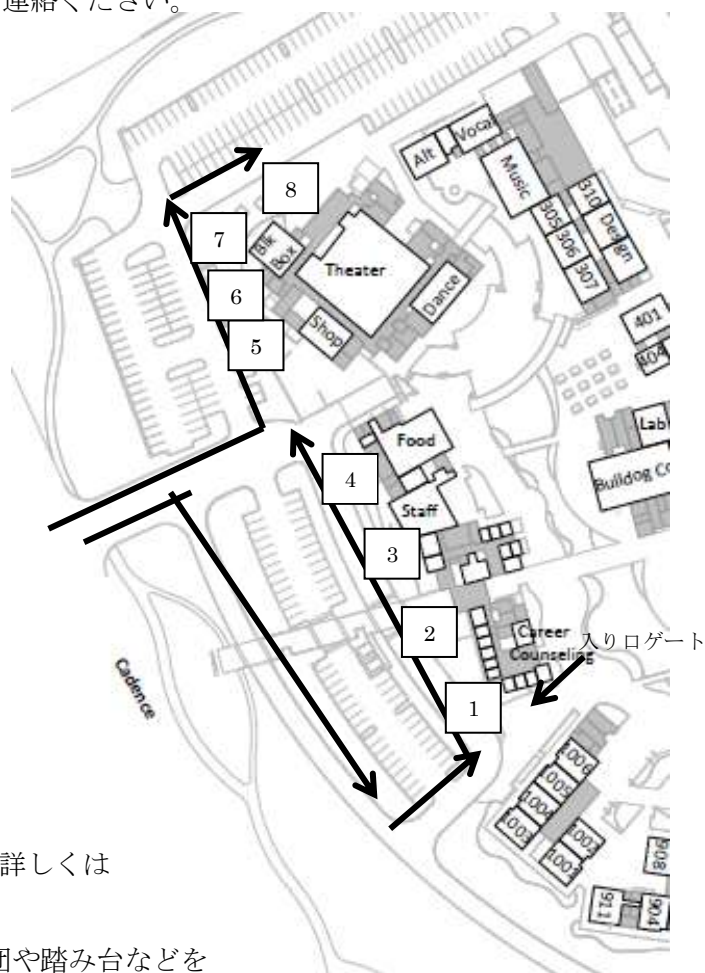

(4) 登園・登校方法について

①5月6日（移転日初日）

車を駐車し、正面右側の入口ゲートから入り
指定の教室までお子さまをお連れになってください。

②5月13日以降

1. ・幼稚園・・・初日と同じ方法
   - ・1年生以上・・・正面ゲートから入れる位置にドロップオフで構いません。
- ③正面ゲートが閉まっている場合は(310)748-1923 までご連絡ください。

(5) 降園・下校方法について

①5月6日より幼稚園以外ロータリー下校

- ・幼稚園・・・教室前までお迎えをお願いします。
- ・小中学部・・・下校時は所定の位置でピックアップをお願いします。
- ・兄弟姉妹・・・上の学年の兄弟が下の学年の子どもの場所で待ちます。（1年生の児童に、上級生の兄弟がいる場合には、駐車をして時間通りにお迎えをお願い致します。

②ドライブスルーは図のように巡回をお願いします。
混雑をさけるため、ご協力をお願いします。

(6) 移転後の変更点

① 図書貸し出しについて

・校舎移転後は図書の貸し出し方法を変更いたします。詳しくは各学年の学級通信でご連絡いたします。

② 幼稚園については、いすと机の高さ調整のために座布団や踏み台などをご自宅から持ってきていただくようお願いします。5月6日の帰りの会の後に教室の様子をご覧になり、ご検討ください。小学生の低学年については必要であれば、担任から通信でご連絡いたします。

③ 幼稚園の遊具については、クラスの皆さまに順番にお持ち帰りいただくよう、ご協力を願えますでしょうか。詳しくは通信にてご連絡いたします。

④ 幼稚園のハンカチについては、ハンドタオルではなく、ポケットに入るハンカチを持たせてください。