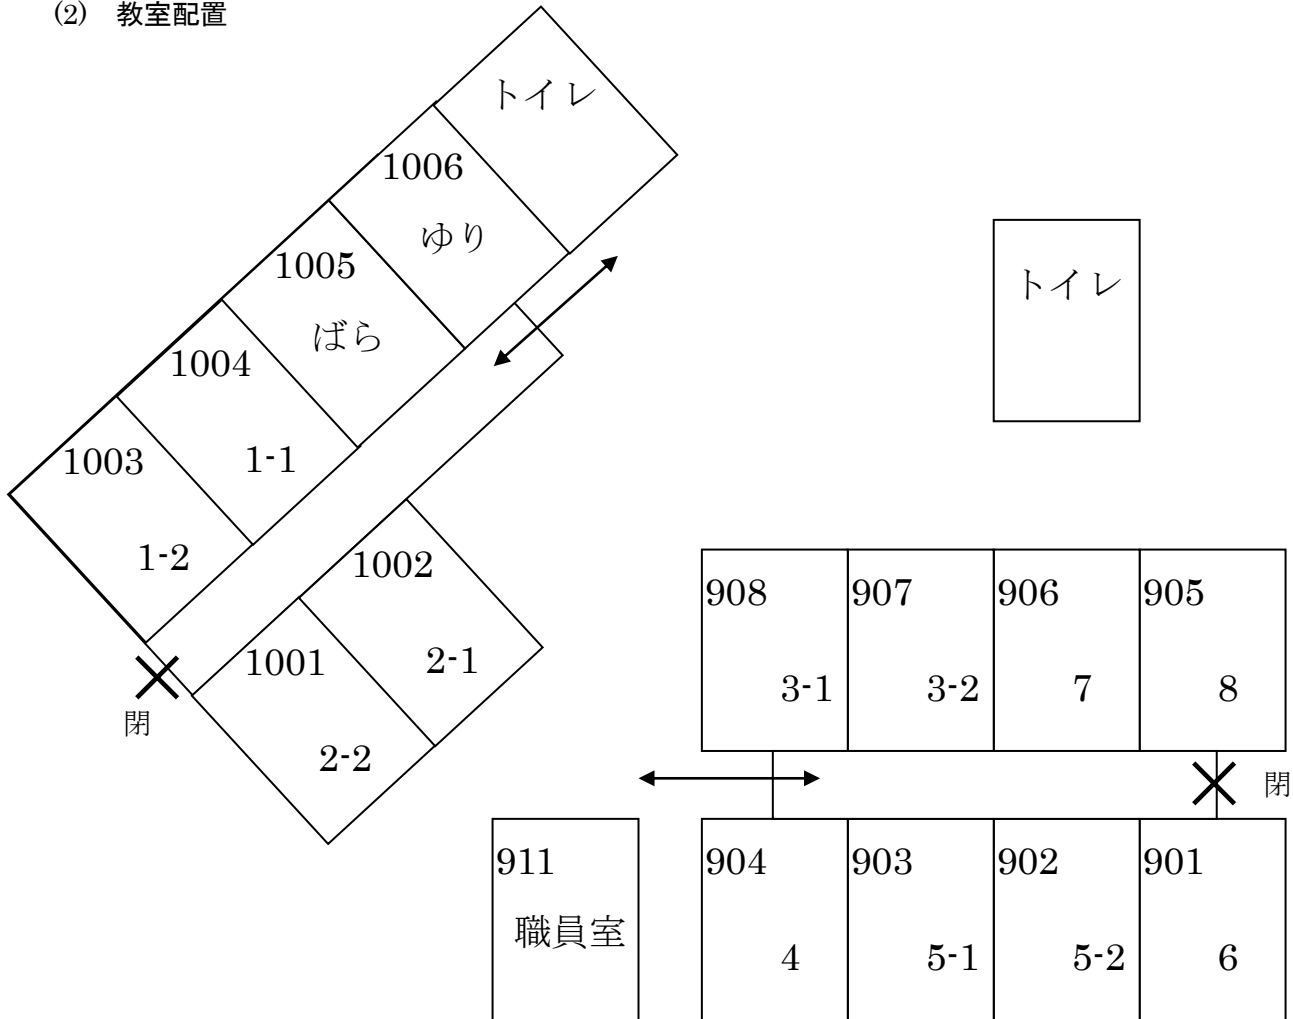

2017年度 西大和学園補習校 アーバイン校舎移転説明会

5月6日(土)より

(1) Portola High School へのアクセス

住所: 1001 Cadence Irvine CA, 92618

フリーウェイ 133・241は Toll Road なので FasTrak の

Transponder 受信機がない場合は、I5・Sand

Canyon Ave・Irvine Blvd 経由か I5・Alton Pkwy

・Irvine Blvd 経由をご利用ください。

教室拡大図

(2) 教室配置

(3) 校時表

新校舎管理上、校時は下記のようになります。2年生以上は一斉下校となりますのでご協力をお願いいたします。

時間割	アーバイン校舎 (1年生)	アーバイン校舎 (2年生以上)	アーバイン校舎 (幼稚園)
登校	8:35-8:45	8:30-8:40	8:35-8:45 登園
朝の会	8:50-9:00	8:45-8:55	8:50 朝の会
1限	9:00-9:45	8:55-9:45	9:20-12:30 にほんごあそび 製作あそび
2限	9:50-10:35	9:50-10:40	もじ・かずのワーク学習
3限	10:45-11:30	10:50-11:40	外あそび、軽食時間
スナックタイム			
4限	11:50-12:35	12:00-12:50	12:35-12:50 帰りの会
帰りの会	12:35-12:50	12:50-13:05	12:55-13:00 降園
下校	12:50	13:05	