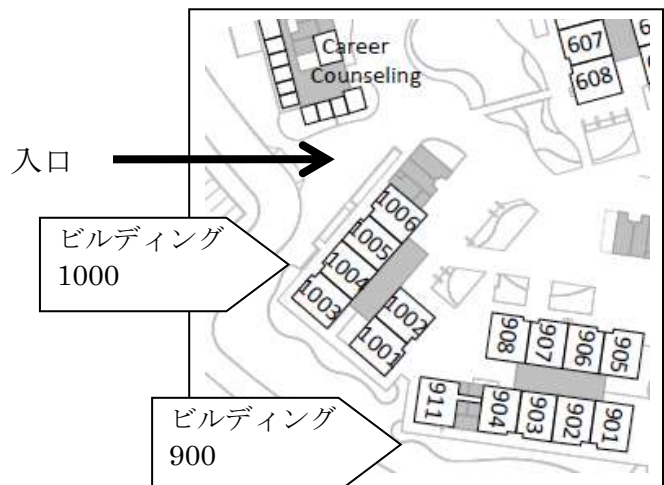

2017年度 西大和学園補習校 アーバイン校舎移転説明会

5月6日(土)より

(1) Portola High School へのアクセス

住所: 1001 Cadence Irvine CA, 92618

フリーウェイ 133・241は Toll Road なので FasTrak の

Transponder 受信機がない場合は、I5・Sand

Canyon Ave・Irvine Blvd 経由か I5・Alton Pkwy

・Irvine Blvd 経由をご利用ください。

教室拡大図

(2) 教室配置

(3) 校時表

新校舎管理上、校時は下記のようになります。2年生以上は一斉下校となりますのでご協力をお願いいたします。

時間割	アーバイン校舎 (1年生)	アーバイン校舎 (2年生以上)	アーバイン校舎 (幼稚園)
登校	8:35-8:45	8:30-8:40	8:35-8:45 登園
朝の会	8:50-9:00	8:45-8:55	8:50 朝の会
1限	9:00-9:45	8:55-9:45	9:20-12:30 にほんごあそび 製作あそび
2限	9:50-10:35	9:50-10:40	もじ・かずのワーク学習
3限	10:45-11:30	10:50-11:40	外あそび、軽食時間
スナックタイム			
4限	11:50-12:35	12:00-12:50	12:35-12:50 帰りの会
帰りの会	12:35-12:50	12:50-13:05	12:55-13:00 降園
下校	12:50	13:05	

(4) 登園・登校方法について

①5月6日（移転日初日）

車を駐車し、正面右側の入口ゲートから入り
指定の教室までお子さまをお連れになってください。

②5月13日以降

- ・幼稚園・・・初日と同じ方法
 - ・1年生以上・・・正面ゲートから入れる位置にドロップオフで構いません。
- ③正面ゲートが閉まっている場合は(310)748-1923 までご連絡ください。

(5) 降園・下校方法について

①5月6日より幼稚園以外ロータリー下校

正面玄関。画面中央の奥に見える黒い鉄格子のドアから入ります。
西大和が利用する校舎は、写真右側の建物です。

各教室には机とイスが配置されています。高校生用なので、やはり大きめではあります。

キャンパス内に校舎がいくつかあり、その間に大きな広場があります。
休み時間は、境界線などがわかりやすく示したうえで、ボールやを充実させようと思います。

シアターは、卒業式や入学式に使用できるか。

トイレは清潔で十分な個室数。園児にはステップを用意します。