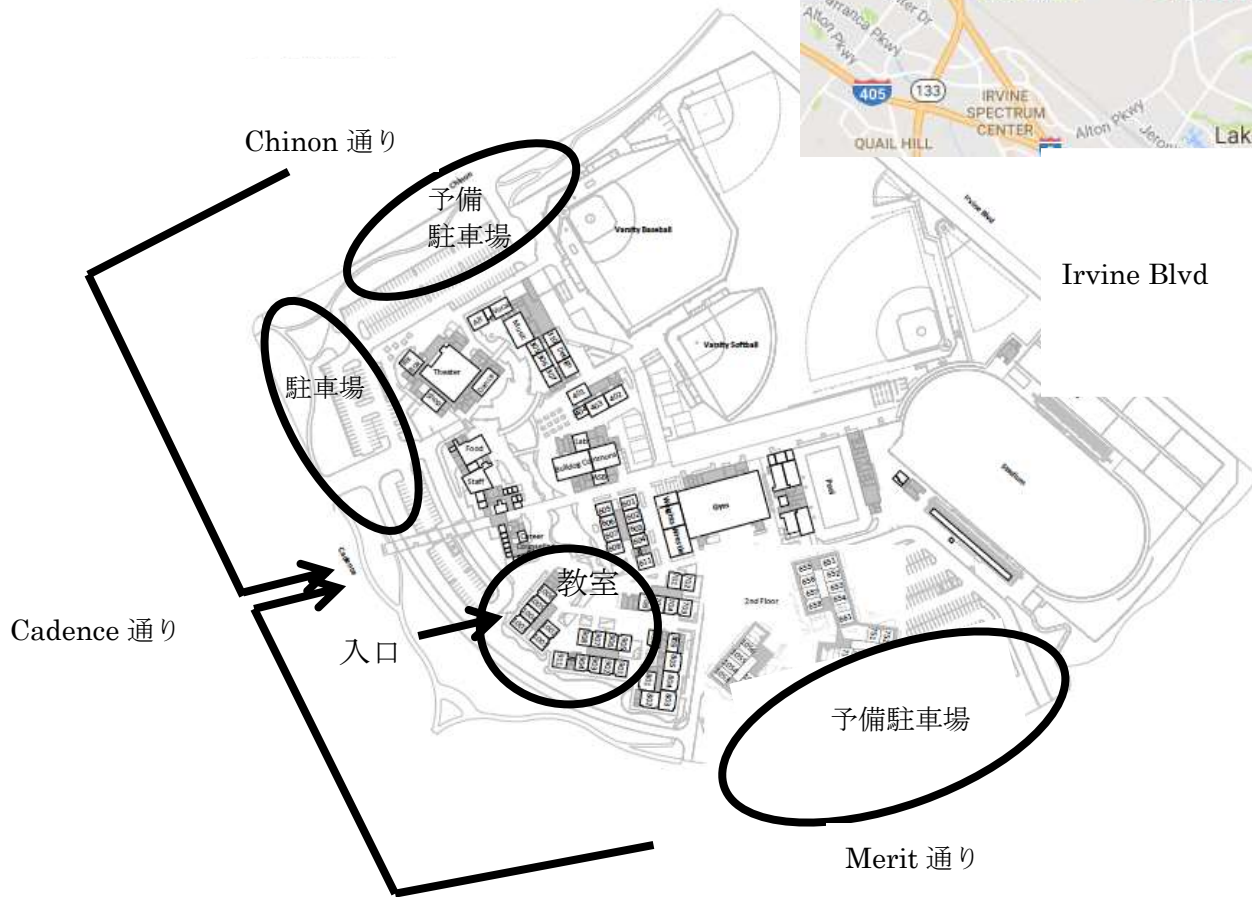

2017年度 西大和学園補習校 アーバイン校舎移転説明会

5月6日(土)より

(1) Portola High School へのアクセス

住所: 1001 Cadence Irvine CA, 92618

フリーウェイ 133・241は Toll Road なので FasTrak の

Transponder 受信機がない場合は、I5・Sand

Canyon Ave・Irvine Blvd 経由か I5・Alton Pkwy

・Irvine Blvd 経由をご利用ください。

教室拡大図

(2) 教室配置

(3) 校時表

新校舎管理上、校時は下記のようになります。2年生以上は一斉下校となりますのでご協力をお願いいたします。

時間割	アーバイン校舎 (1年生)	アーバイン校舎 (2年生以上)	アーバイン校舎 (幼稚園)
登校	8:35-8:45	8:30-8:40	8:35-8:45 登園
朝の会	8:50-9:00	8:45-8:55	8:50 朝の会
1限	9:00-9:45	8:55-9:45	9:20-12:30 にほんごあそび 製作あそび
2限	9:50-10:35	9:50-10:40	もじ・かずのワーク学習
3限	10:45-11:30	10:50-11:40	外あそび、軽食時間
スナックタイム			
4限	11:50-12:35	12:00-12:50	12:35-12:50 帰りの会
帰りの会	12:35-12:50	12:50-13:05	12:55-13:00 降園
下校	12:50	13:05	

(4) 登園・登校方法について

①5月6日（移転日初日）

車を駐車し、正面右側の入口ゲートから入り
指定の教室までお子さまをお連れになってください。

②5月13日以降

- ・幼稚園・・・初日と同じ方法
 - ・1年生以上・・・正面ゲートから入れる位置にドロップオフで構いません。
- ③正面ゲートが閉まっている場合は(310)748-1923 までご連絡ください。

(5) 降園・下校方法について

①5月6日より幼稚園以外ロータリー下校

- ・幼稚園・・・教室前までお迎えをお願いします。
- ・小中学部・・・下校時は所定の位置でピックアップをお願いします。
- ・兄弟姉妹・・・上の学年の兄弟が下の学年の子どもの場所で待ちます。（1年生の児童に、上級生の兄弟がいる場合には、駐車をして時間通りにお迎えをお願い致します。

②ドライブスルーは図のように巡回をお願いします。
混雑をさけるため、ご協力をお願いします。

(6) 移転後の変更点

① 図書貸し出しについて