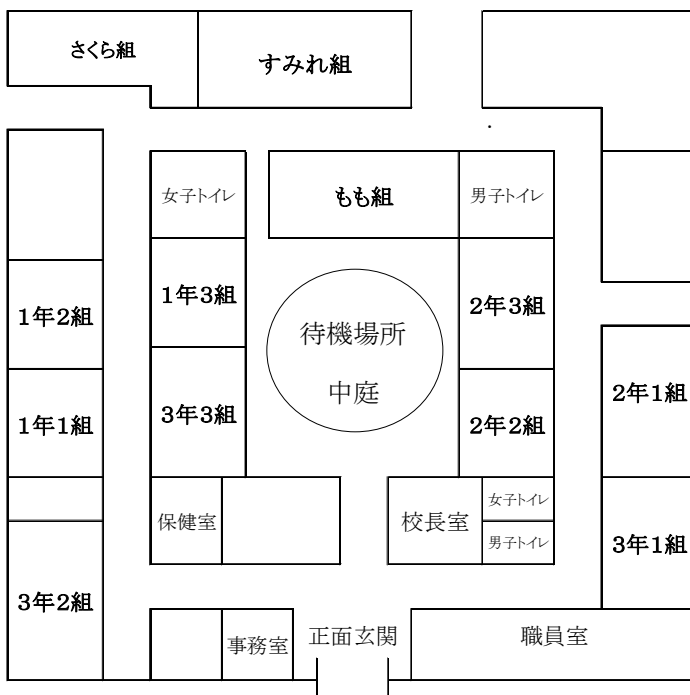

2019年10月29日

年長もも組 保護者各位

西大和学園補習校  
年長もも組 担任 外波山 愛

## 2019年度 ロミタ校舎 年長もも組 懇談会日程について

涼秋の候、保護者の皆様におかれましては、ますますご健勝のこととお喜び申し上げます。日頃は、学園の教育活動並びに学級運営に対し、ご理解ご協力をいただきありがとうございます。

さて、今年度の懇談会を、自教室にて下記の日程で実施致します。何卒よろしくお願い致します。

時 間	11月16日(土)	11月23日(土)
13:30~13:45	ブラメル カイ	まつばら かい
13:45~14:00	いしぐろ りお	いしかわ リリー
14:00~14:15	すずき はな	はまだ りく
14:15~14:30	ブレナン マリア	まつお ひなた
14:30~14:45	ディングル ライリー	こいけ ふゆは
14:45~15:00	いこう ひろと	おかの まいあ
15:00~15:15	ささせ こゆ	ながい さら
15:15~15:30		
15:30~15:45		
15:45~16:00		

各クラスの懇談会会場