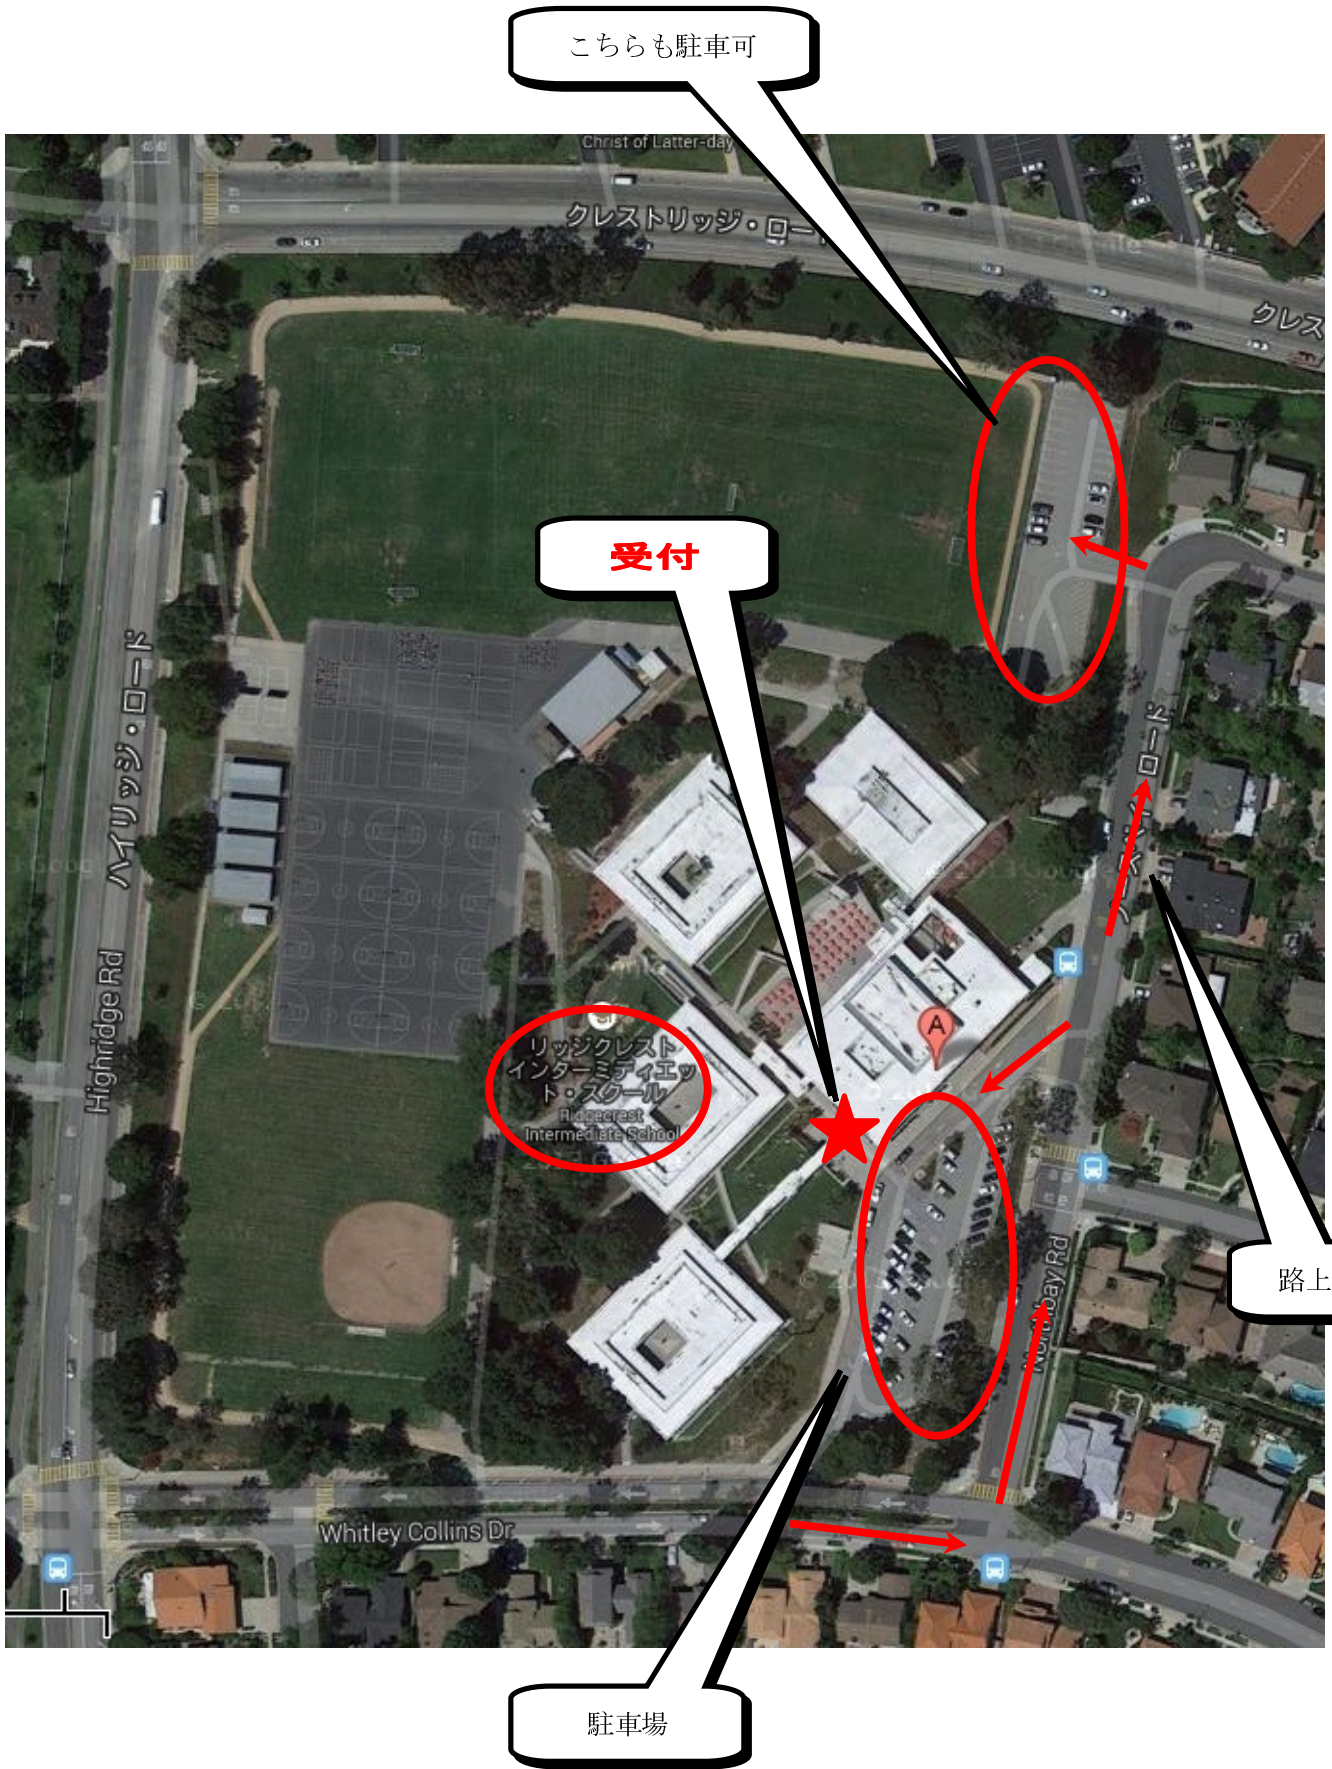

記

日時： 1月18日（土） 授業見学 9:10～10:00、説明会 10:00～10:30

場所： 西大和学園補習校パロスバーデス校舎

(Ridgecrest Intermediate School 28915 Northbay Rd, Rancho Palos Verdes, CA)

授業見学：各教室、 説明会：講堂（学校までの地図は裏面をご参照ください）

時間割：

	学級	4-1	4-2	5-1	5-2
1	9:10～9:40	算数	国語1	理科/社会/総合	
2	9:45～10:00	理科/社会/総合		算数	国語1
	10:00～10:30	説明会（講堂）			

校舎周辺地図

こちらにも駐車可

受付

路上駐車可

駐車場