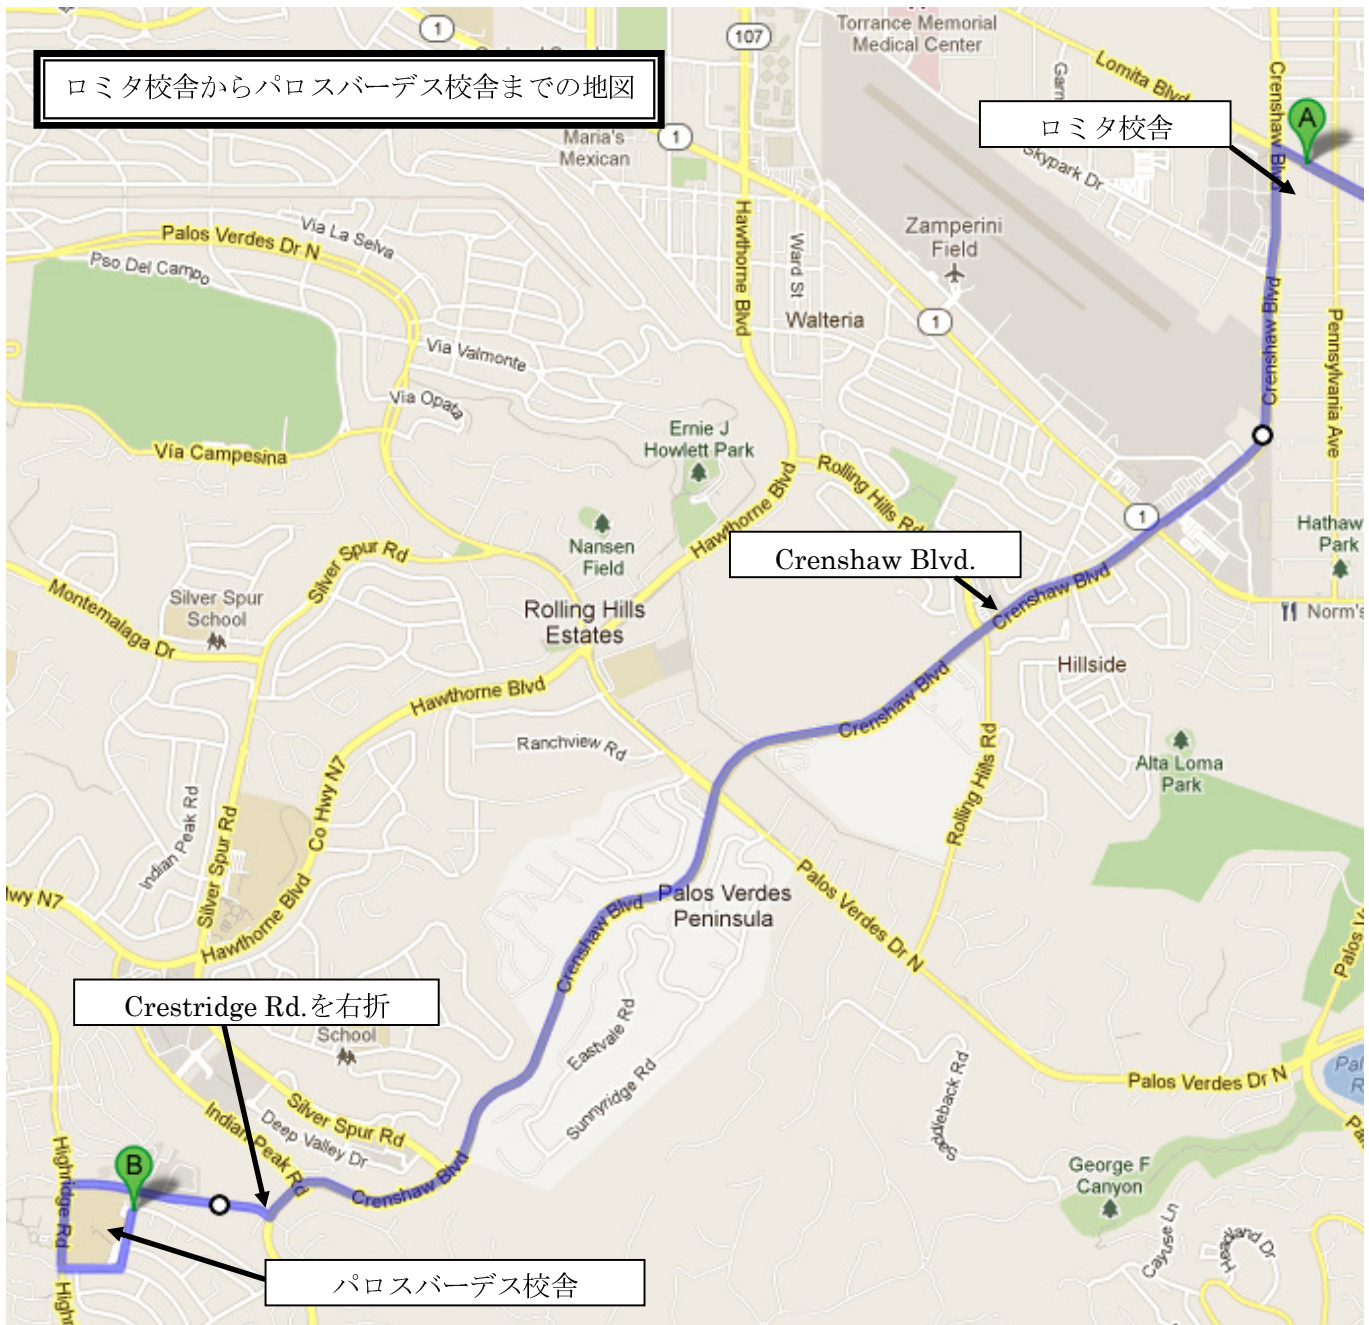

新年度の開始に先立ち、保護者の皆様方へパロスバーデス校舎への理解をより深めていただくために、次年度新4年生保護者対象にPV校舎見学会・説明会を行いたいと思います。

授業公開を行う時間帯は9:10から10:00までの間で、公開する授業は4、5年生の授業です。詳しくは下記の時間割をご参照ください。また、公開授業後は説明会を行います。

参加に際して、出席希望はとりません。当日は、校舎入り口で受付をしてから見学をしていただきます。また、今回の機会以外には校舎見学及び説明会を設ける予定はございません。新年度からの選択授業を含めた学校生活をスムーズに行うためにも、できる限りご出席いただきますよう、よろしくお願い申し上げます。

記

日時： 1月18日（土） 授業見学 9:10～10:00、説明会 10:00～10:30

場所： 西大和学園補習校パロスバーデス校舎

(Ridgecrest Intermediate School 28915 Northbay Rd, Rancho Palos Verdes, CA)

授業見学：各教室、 説明会：講堂（学校までの地図は裏面をご参照ください）

時間割：

	学級	4-1	4-2	5-1	5-2
1	9:10～9:40	算数	国語1	理科/社会/総合	
2	9:45～10:00	理科/社会/総合		算数	国語1
	10:00～10:30	説明会（講堂）			

校舎周辺地図

こちらにも駐車可

受付

路上駐車可

駐車場