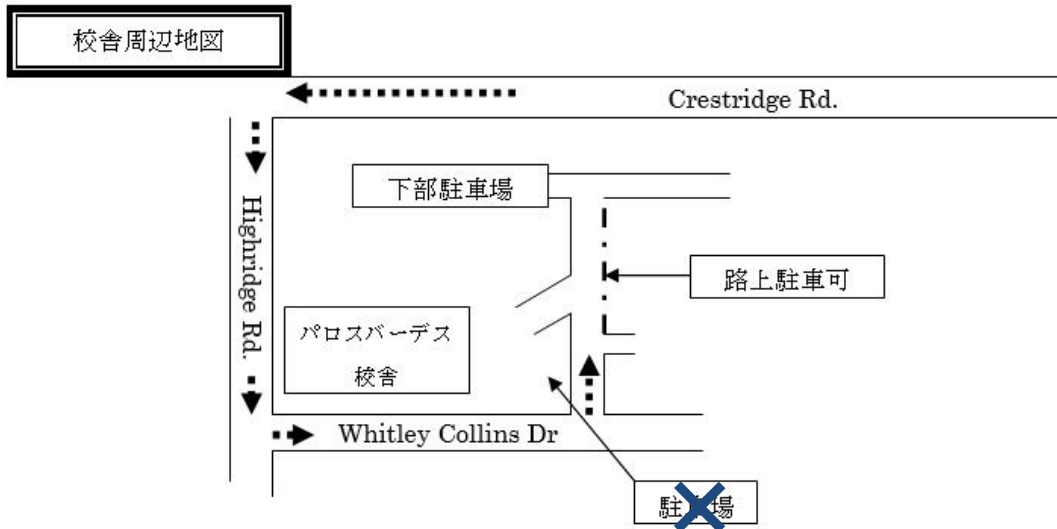

記

日時： 2月17日（土） 受付 9:00～9:15、説明会 9:15～9:45、授業見学 9:45～10:35

場所： 西大和学園補習校パロスバーデス校舎

(Ridgecrest Intermediate School 28915 Northbay Rd, Rancho Palos Verdes, CA)

説明会： 講堂（学校までの地図は裏面をご参照ください）

授業見学： 各教室（教室配置図は当日配布いたします）

時間割：

9:00～9:15	受付			
9:15～9:45	説明会			
9:45～10:35	授業見学			
	4-1	4-2	5-1	5-2
	国語 1	算数	理科/社会/総合	

※ロミタ校舎からの左折は禁止となっていますのでご注意ください。

※ご来場の注意事項

朝の8時50分頃まではPV校舎でのドライブスルー登校の車がWhitley Collins 辺りからPV校舎駐車場内まで列になって待機している可能性がございますので、8時50分以前に来られないようお願いいたします。